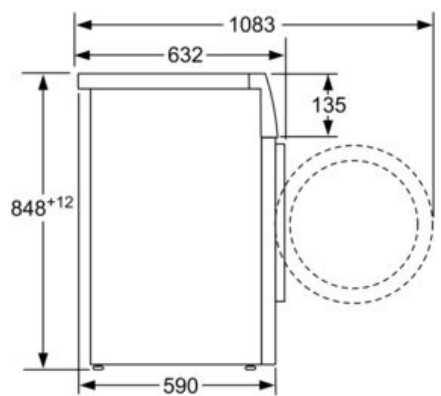

HomeProfessional Стиральные машины

WAY24742OE

Размеры в мм