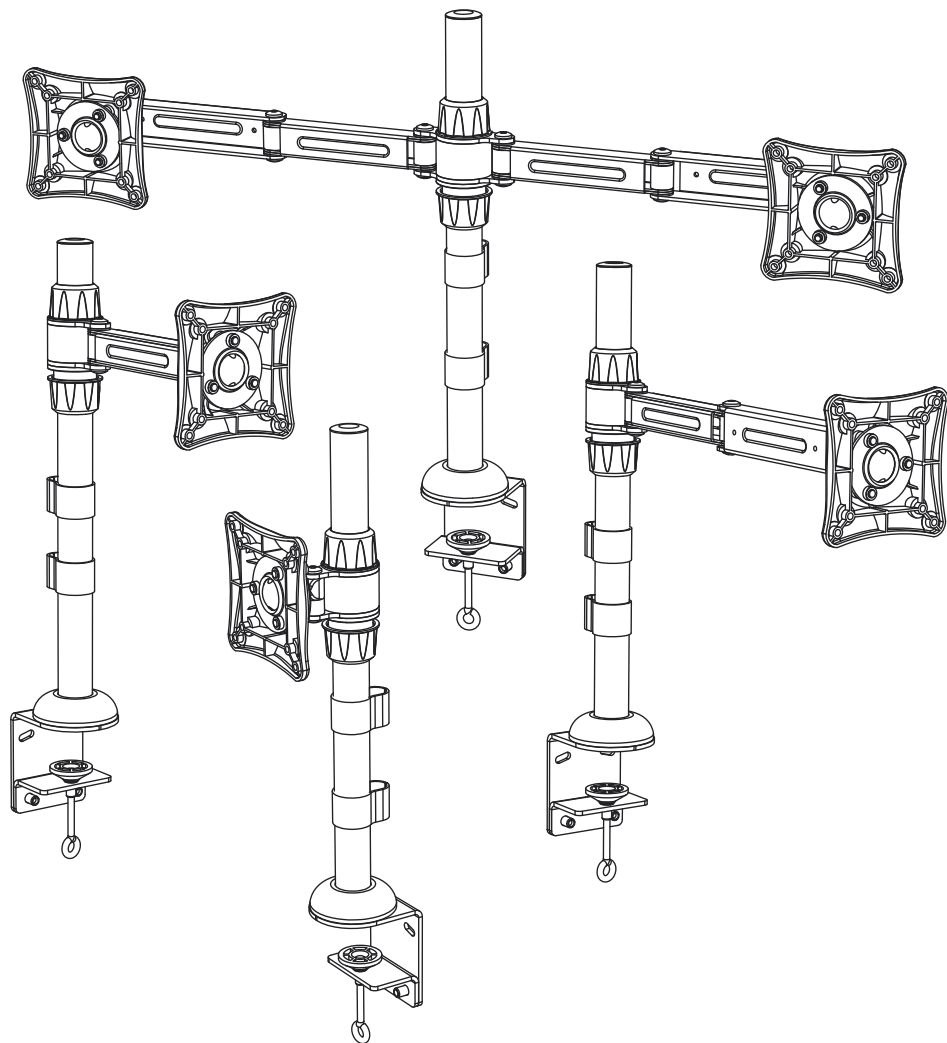

Настольный кронштейн для ЖК-мониторов

Модель: 2616, 2626, 2636, 2646

Инструкция по сборке и эксплуатации

2616

Производитель оставляет за собой право вносить конструктивные изменения, не оказывающие влияние на основные свойства изделия.