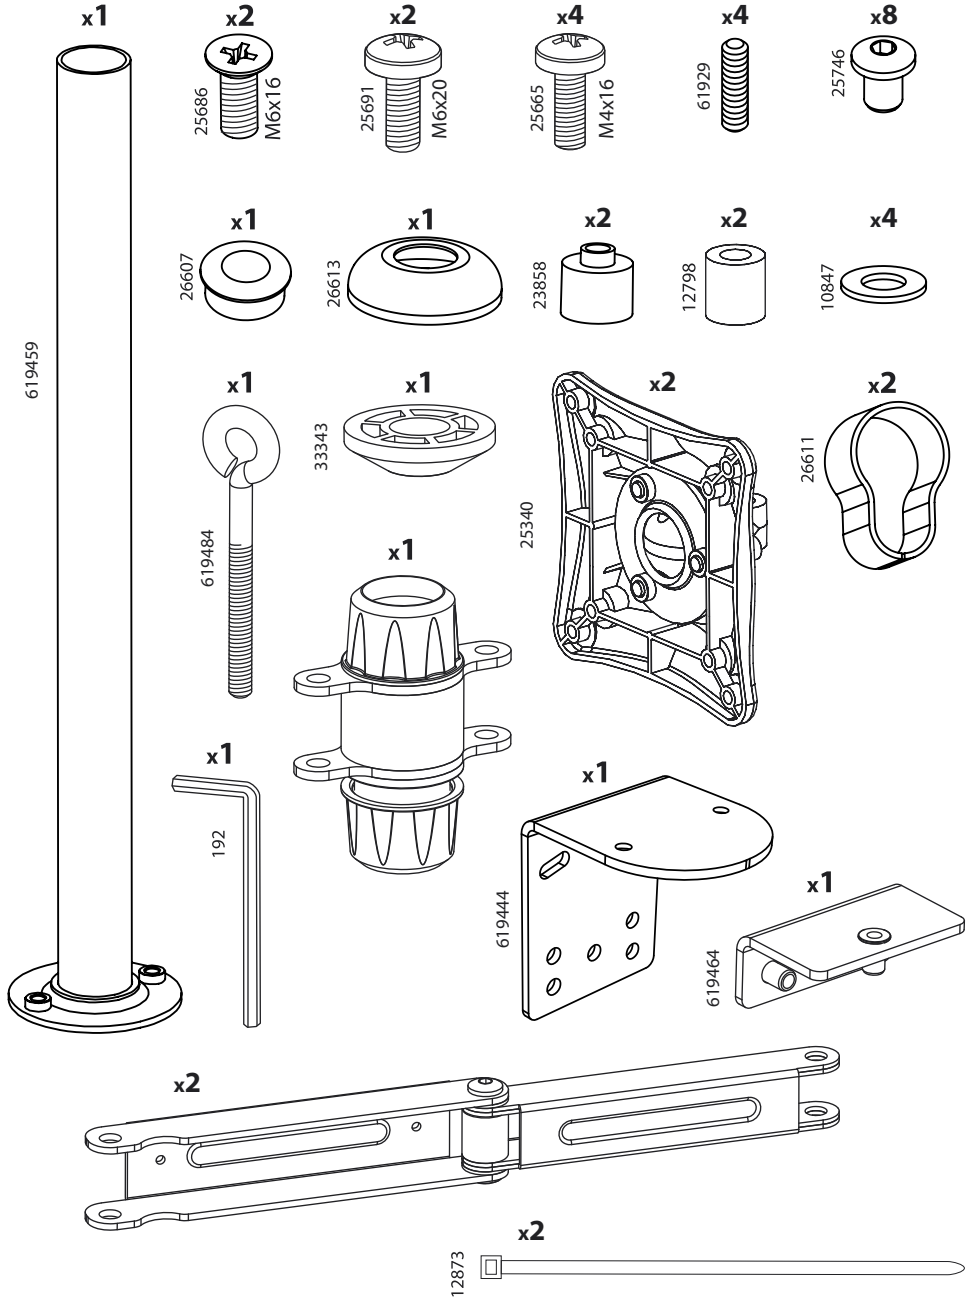

Настольный кронштейн для ЖК-мониторов

Модель: 2616, 2626, 2636, 2646

Инструкция по сборке и эксплуатации

2616

Производитель оставляет за собой право вносить конструктивные изменения, не оказывающие влияние на основные свойства изделия.