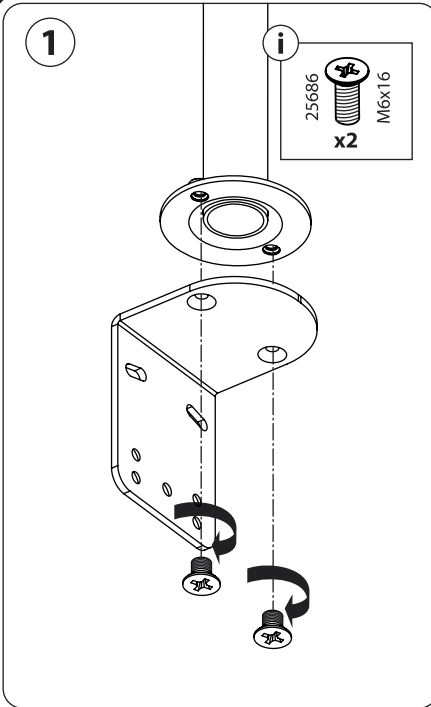

Настольный кронштейн для ЖК-мониторов

Модель: 2616, 2626, 2636, 2646

Инструкция по сборке и эксплуатации

2616

Производитель оставляет за собой право вносить конструктивные изменения, не оказывающие влияние на основные свойства изделия.