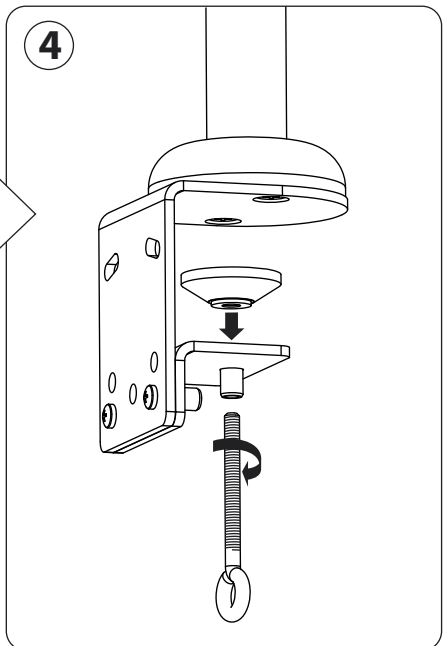

Настольный кронштейн для ЖК-мониторов

Модель: 2616, 2626, 2636, 2646

Инструкция по сборке и эксплуатации

2616

Производитель оставляет за собой право вносить конструктивные изменения, не оказывающие влияние на основные свойства изделия.