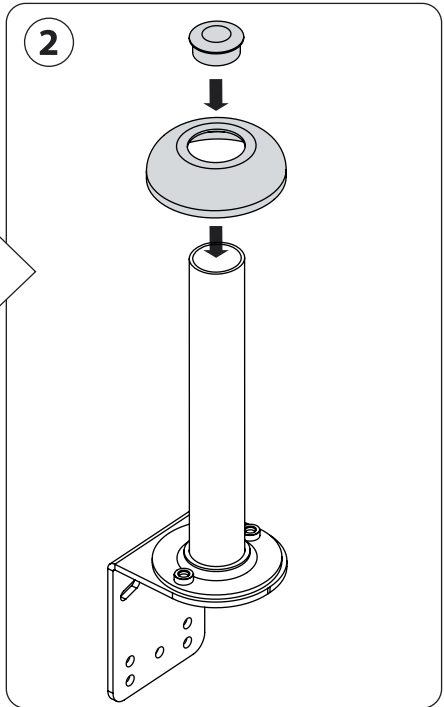

Настольный кронштейн для ЖК-мониторов

Модель: 2616, 2626, 2636, 2646

Инструкция по сборке и эксплуатации

2616

Производитель оставляет за собой право вносить конструктивные изменения, не оказывающие влияние на основные свойства изделия.