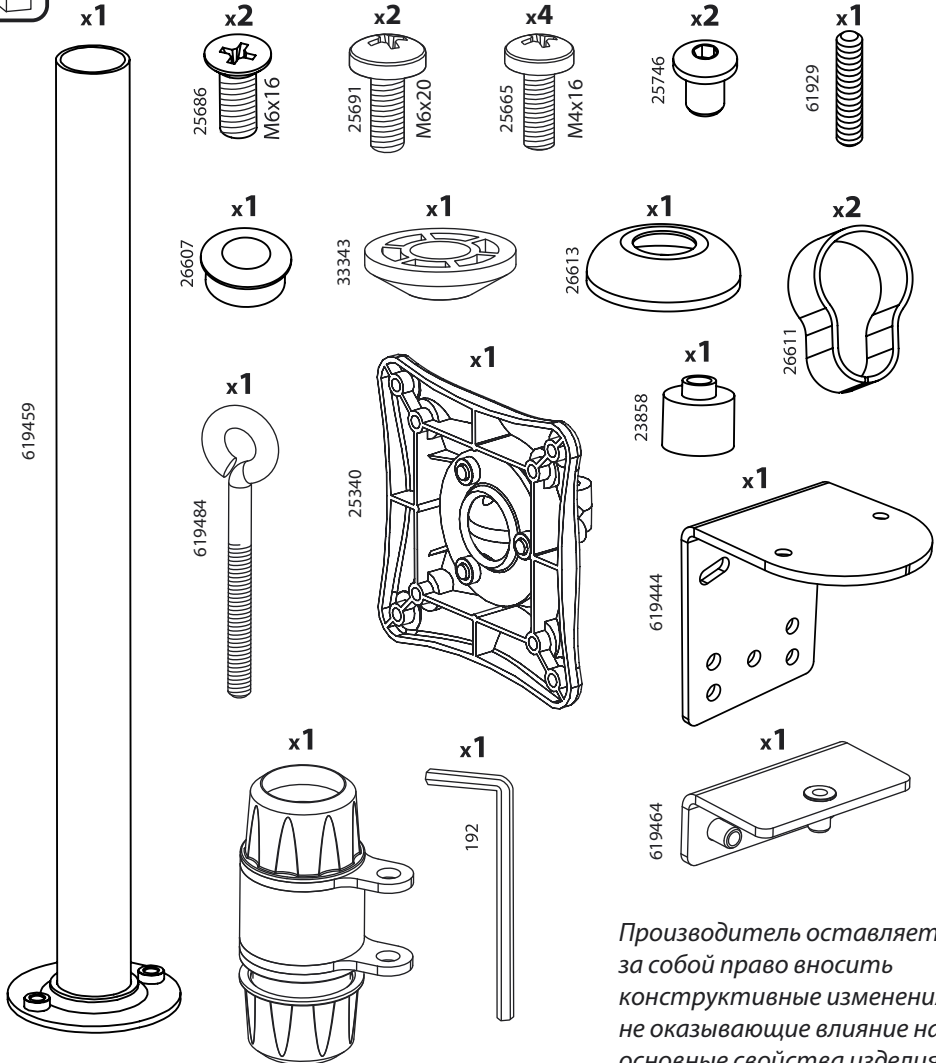

Настольный кронштейн для ЖК-мониторов

Модель: 2616, 2626, 2636, 2646

Инструкция по сборке и эксплуатации

2616

Производитель оставляет за собой право вносить конструктивные изменения, не оказывающие влияние на основные свойства изделия.