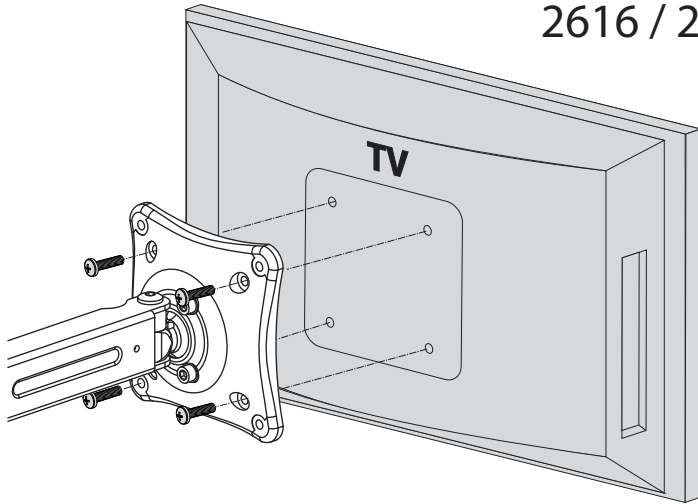

2616 / 2626 / 2636