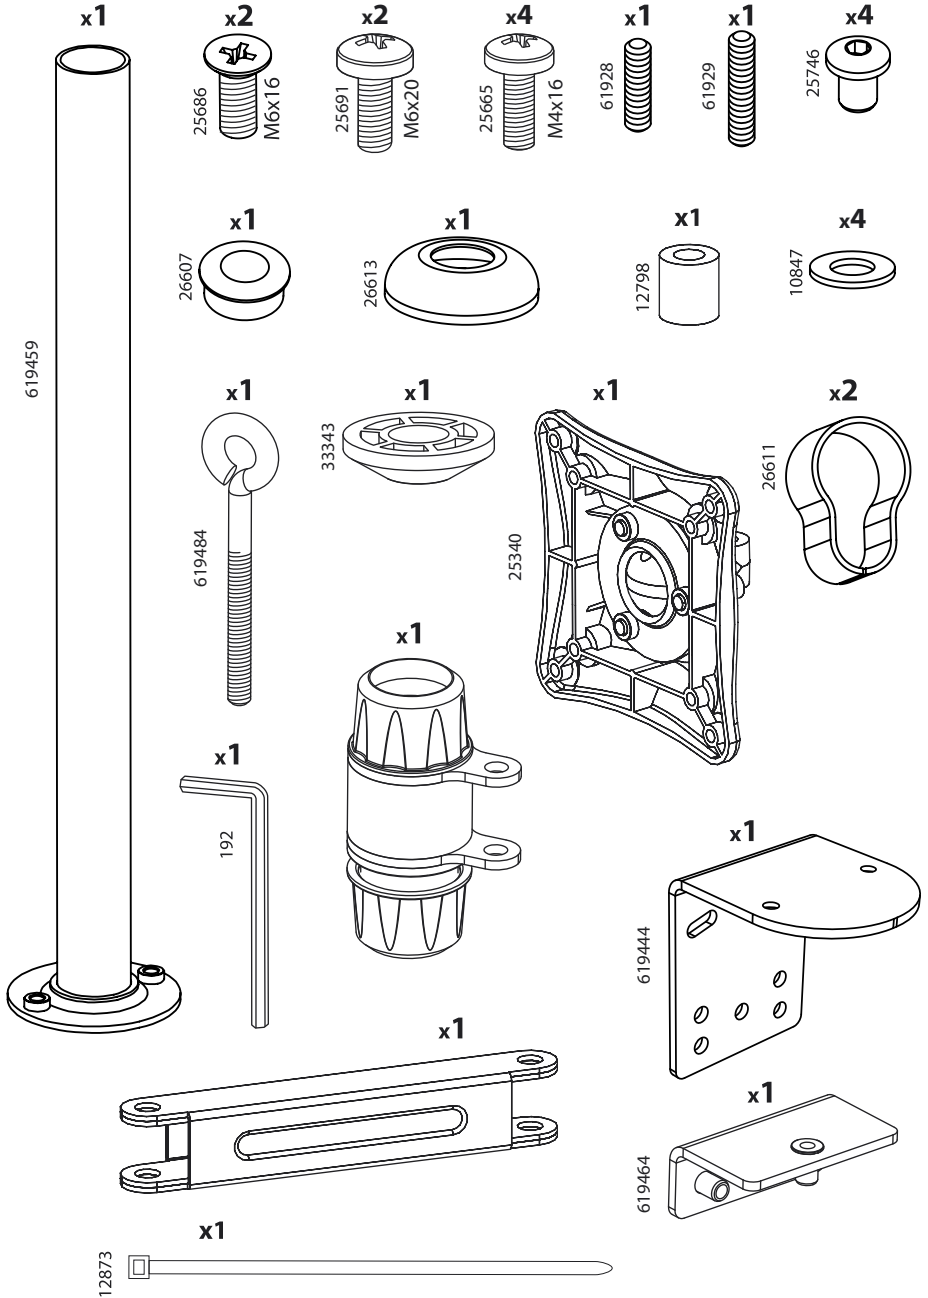

Настольный кронштейн для ЖК-мониторов

Модель: 2616, 2626, 2636, 2646

Инструкция по сборке и эксплуатации

2616

Производитель оставляет за собой право вносить конструктивные изменения, не оказывающие влияние на основные свойства изделия.