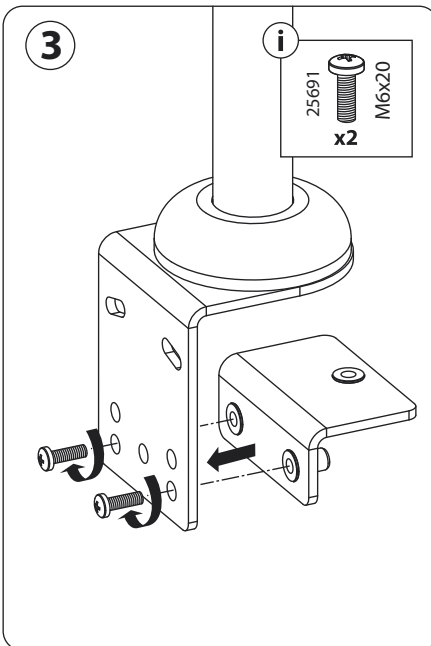

Настольный кронштейн для ЖК-мониторов

Модель: 2616, 2626, 2636, 2646

Инструкция по сборке и эксплуатации

2616

Производитель оставляет за собой право вносить конструктивные изменения, не оказывающие влияние на основные свойства изделия.