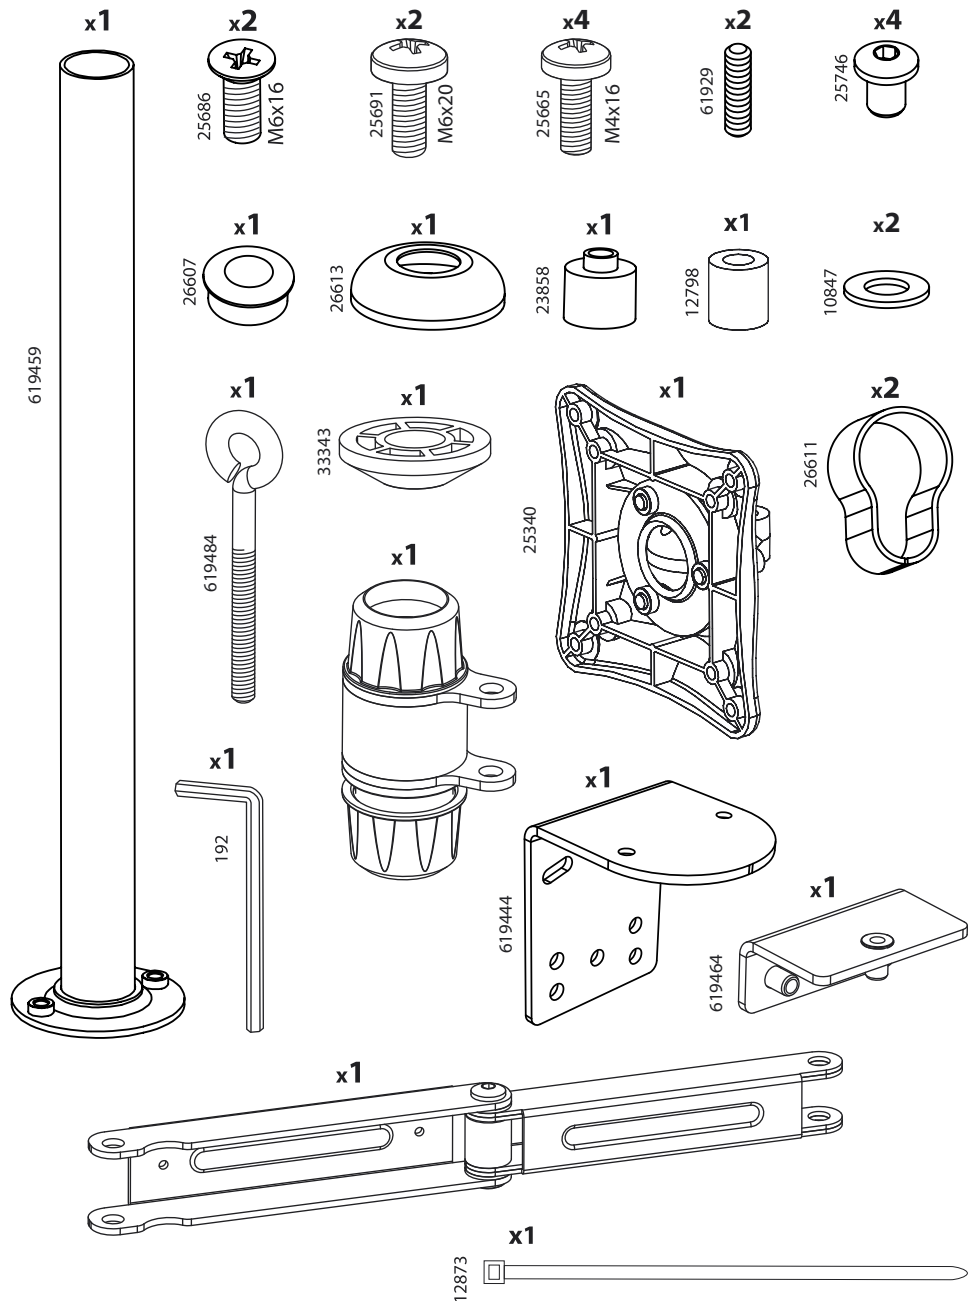

Настольный кронштейн для ЖК-мониторов

Модель: 2616, 2626, 2636, 2646

Инструкция по сборке и эксплуатации

2616

Производитель оставляет за собой право вносить конструктивные изменения, не оказывающие влияние на основные свойства изделия.