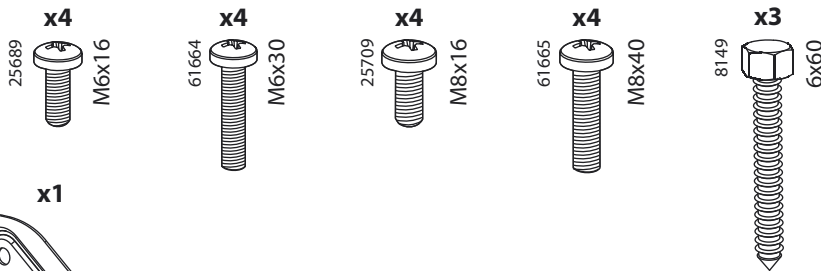

Наклонный кронштейн для ЖК-телевизоров

Модель: 4011

ООО «ТД Технотрейд»

Россия, 630096, г. Новосибирск, ул. Сибсельмашевская, 26а

Телефон: +7 (383) 284-97-20

e-mail: info@technotv.ru

www.vobix.ru

Инструкция по сборке и эксплуатации