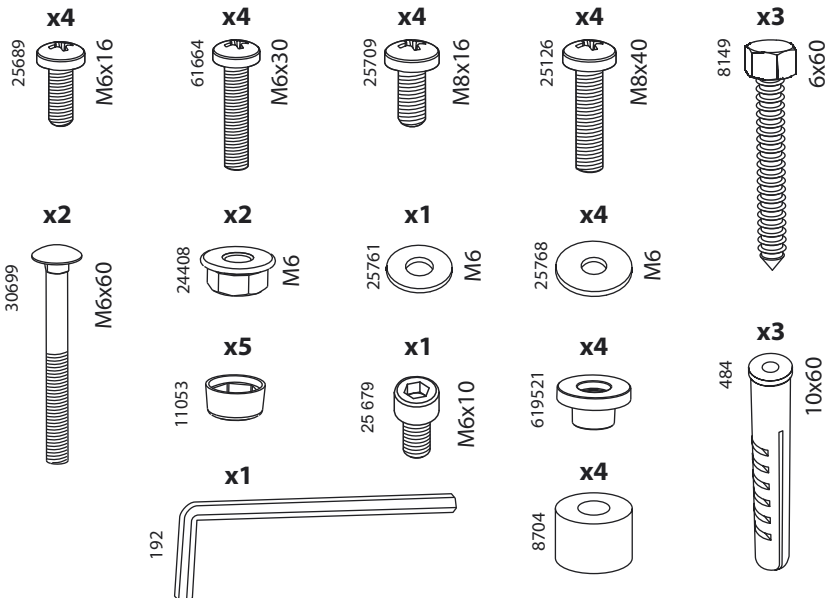

43063

x1

621003

x1

619526

x1

Производитель оставляет за собой право вносить конструктивные изменения, не оказывающие влияние на основные свойства изделия.

4012

x1

x2

x1

4013

x1

x2

x1

4014

x1

x4

x1