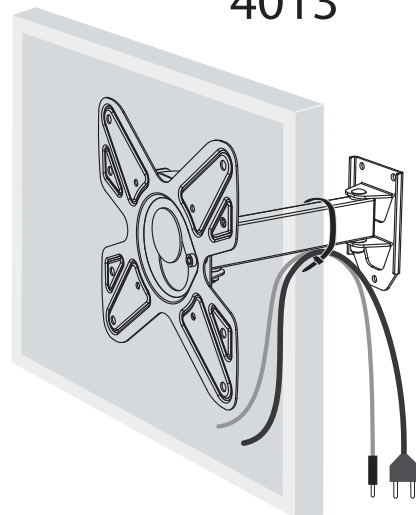

4012

4013

4014

Консольный кронштейн
для ЖК-телевизоров

Модель: 4012, 4013, 4014

ООО «ТД Технотрейд»

Россия, 630096, г. Новосибирск, ул. Сибсельмашевская, 26а

Телефон: +7 (383) 284-97-20