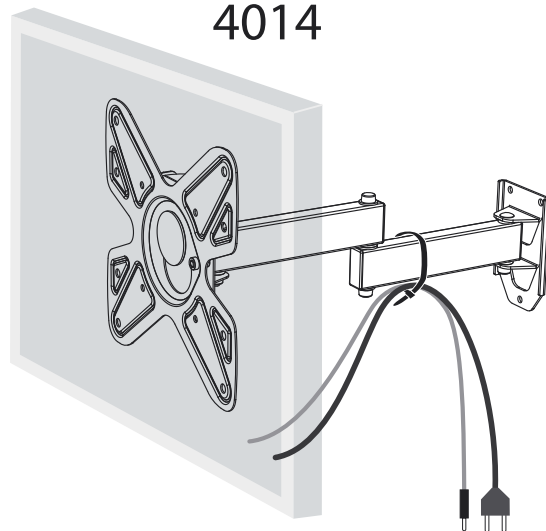

4012

4013

4014

Консольный кронштейн
для ЖК-телевизоров

Модель: 4012, 4013, 4014

ООО «ТД Технотрейд»

Россия, 630096, г. Новосибирск, ул. Сибсельмашевская, 26а

Телефон: +7 (383) 284-97-20