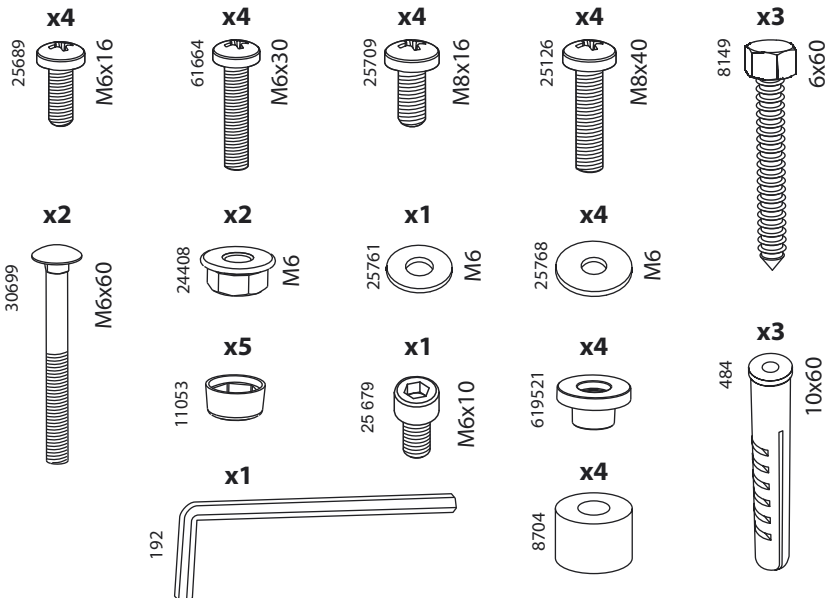

Производитель оставляет за собой право вносить конструктивные изменения, не оказывающие влияние на основные свойства изделия.

4012

4013

4014