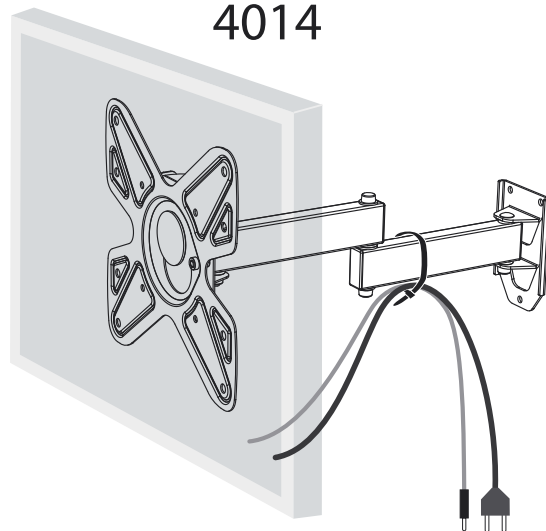

4012

4013

4014

Консольный кронштейн  
для ЖК-телевизоров

Модель: 4012, 4013, 4014

**ООО «ТД Технотрейд»**

Россия, 630096, г. Новосибирск, ул. Сибсельмашевская, 26а

Телефон: +7 (383) 284-97-20