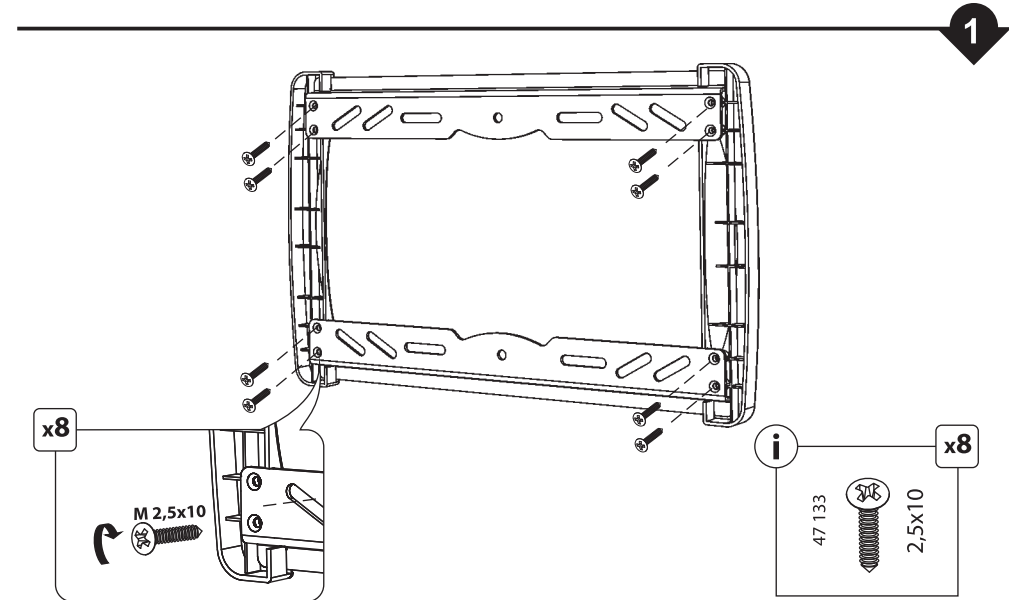

Производитель оставляет за собой право вносить конструктивные изменения, не оказывающие влияние на основные свойства изделия.

2

5540

6310

3