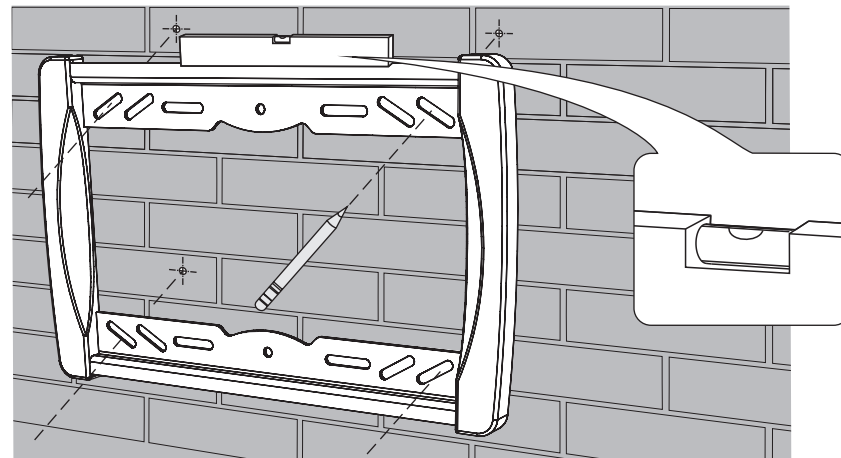

www.vobix.ru
info@technotv.ru