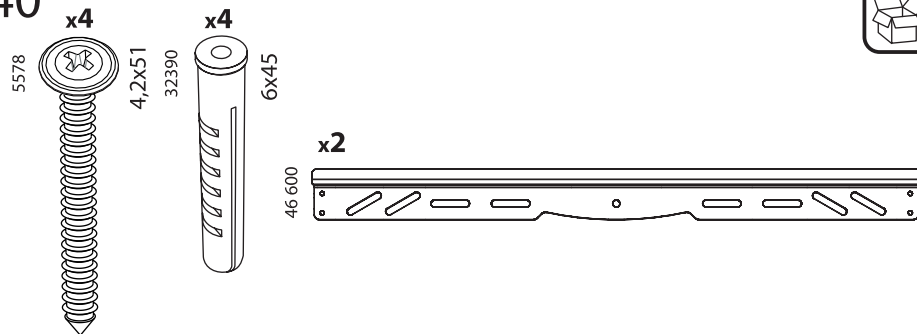

Производитель оставляет за собой право вносить конструктивные изменения, не оказывающие влияние на основные свойства изделия.

2

5540