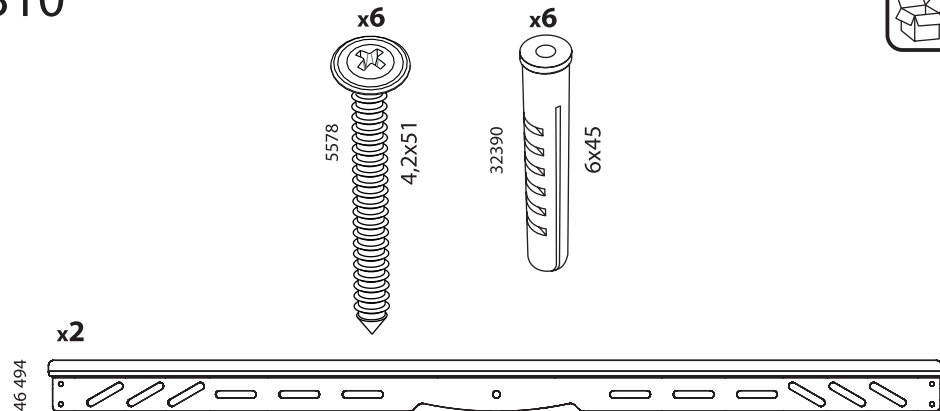

Производитель оставляет за собой право вносить конструктивные изменения, не оказывающие влияние на основные свойства изделия.

2

5540

6310

3