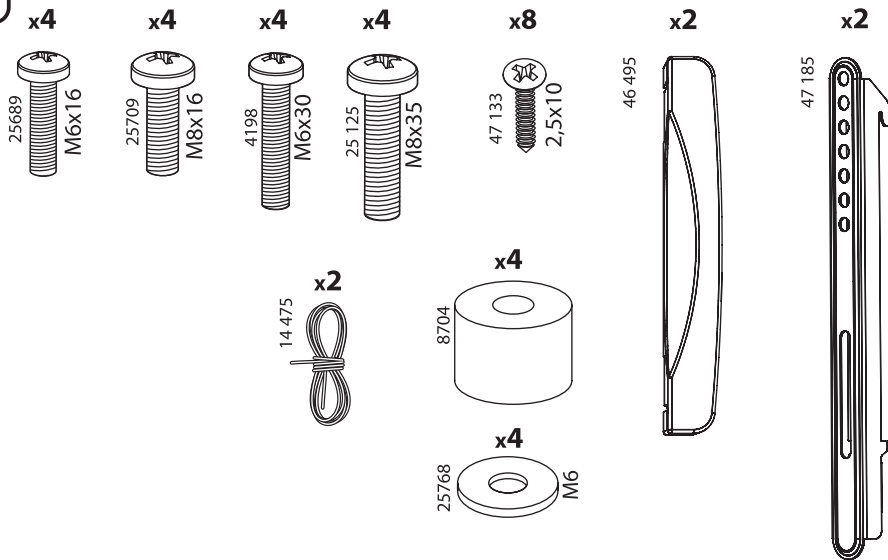

Настенное фиксированное крепление
для ЖК-телевизоров

Модель: 3710, 5540, 6310

ООО «Технотрейд»

Россия, 630096, г. Новосибирск, ул. Сибсельмашевская, 26а,
телефон: +7 (383) 344-97-10, e-mail: info@technotv.ru, www.vobix.ru