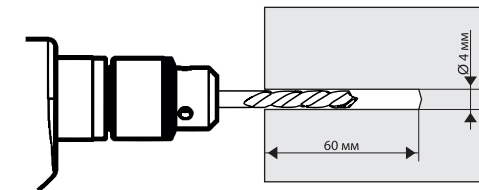

www.vobix.ru
info@technotv.ru