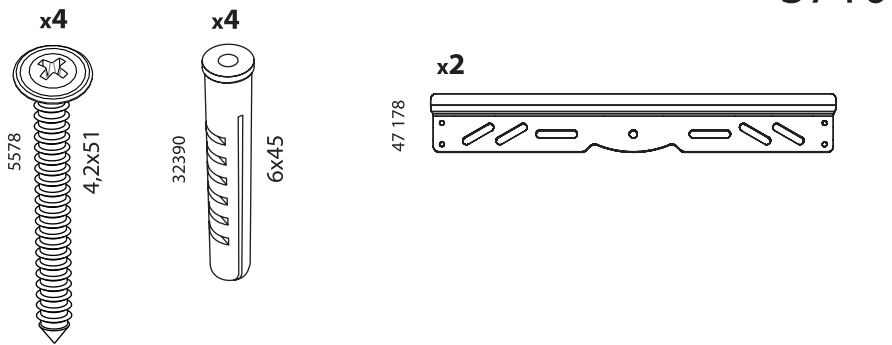

Настенное фиксированное крепление
для ЖК-телевизоров

Модель: 3710, 5540, 6310

ООО «Технотрейд»

Россия, 630096, г. Новосибирск, ул. Сибсельмашевская, 26а,
телефон: +7 (383) 344-97-10, e-mail: info@technotv.ru, www.vobix.ru