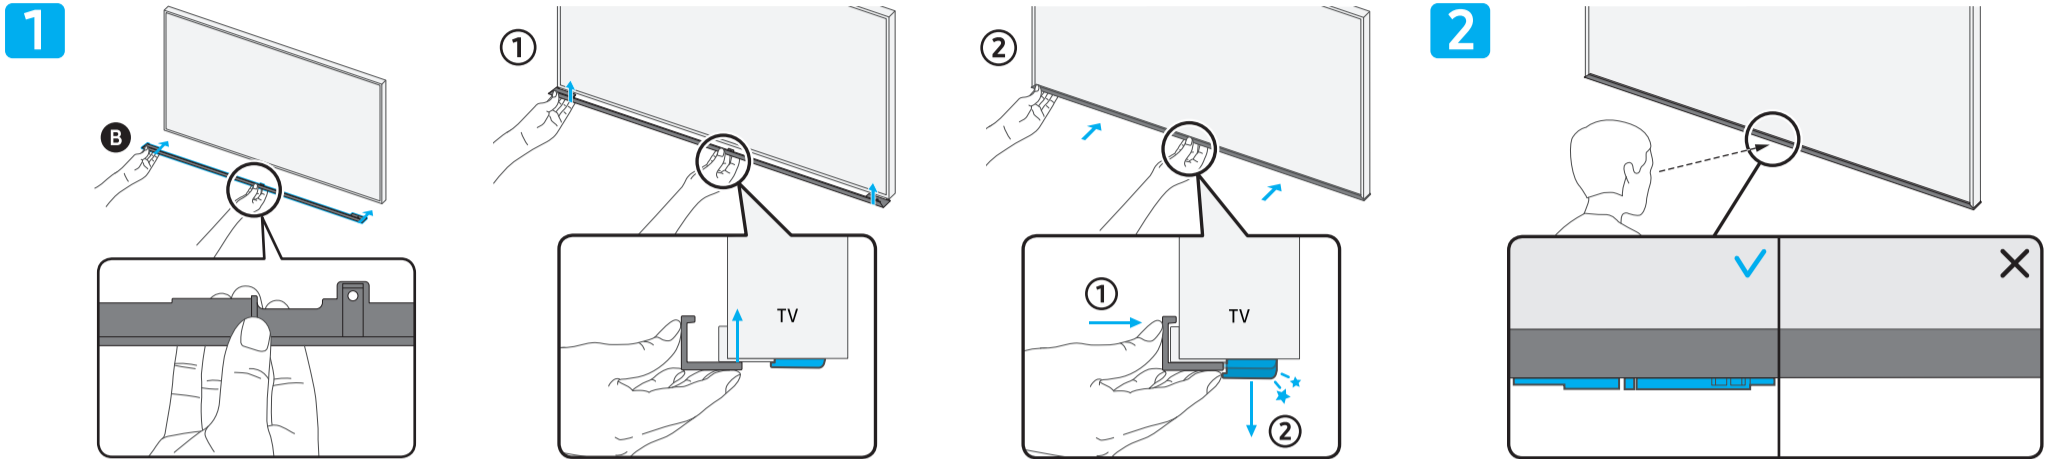

- **A** x1
- **B** x1
- **C** x1
- **D** x1

- **E** x4
- **F** x3