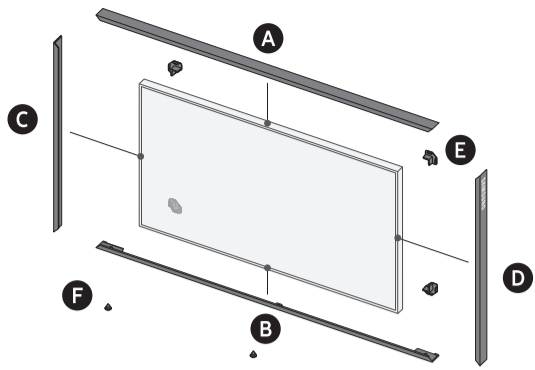

- **A** x1
- **B** x1
- **C** x1
- **D** x1

- **E** x4
- **F** x3

– Выполняйте снятие Customizable Frame с телевизора в порядке, обратном порядку установки.