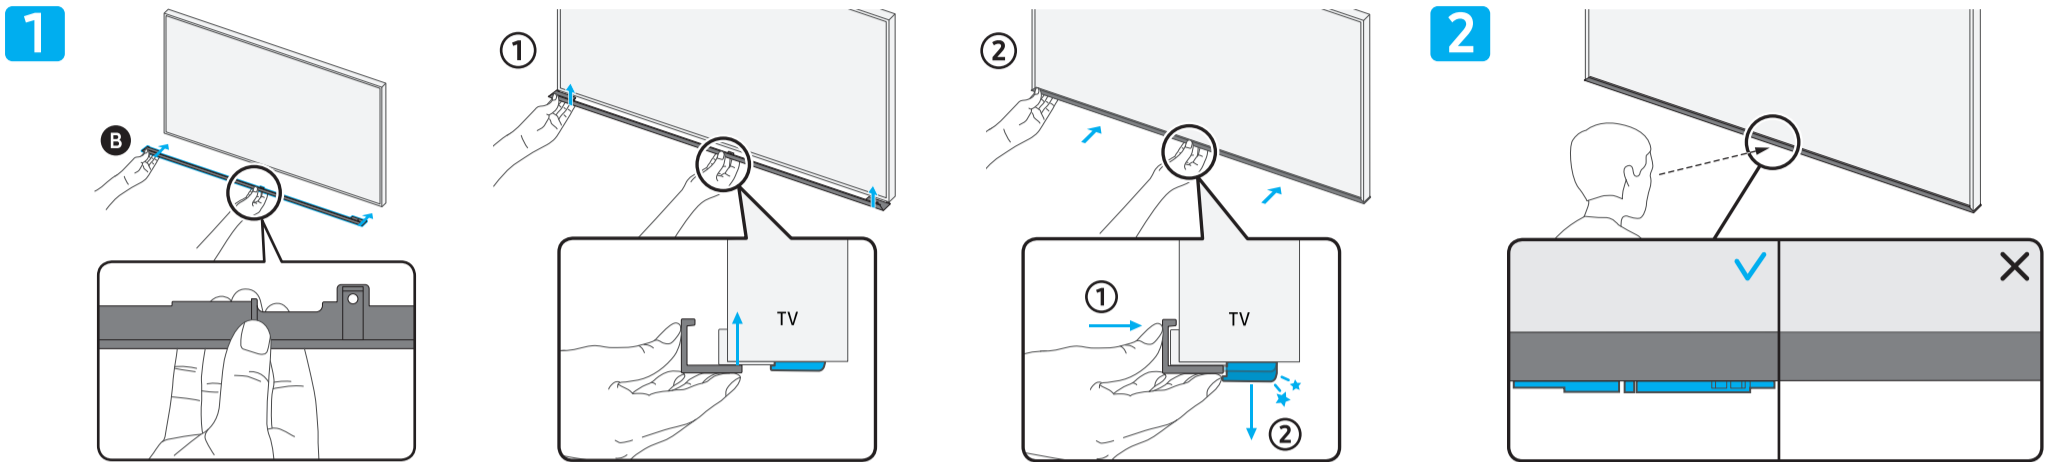

- A** x1
- B** x1
- C** x1
- D** x1

- E** x4
- F** x3

– Выполняйте снятие Customizable Frame с телевизора в порядке, обратном порядку установки.