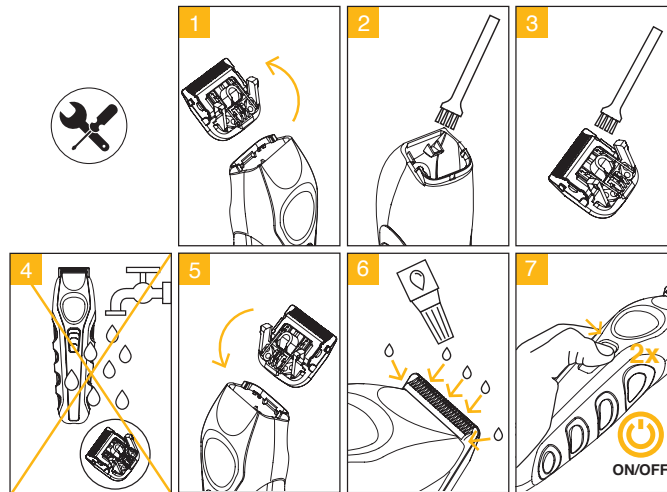

6-Position
Guide Comb
2-12 mm

V Trim Guide
2mm

T-Blade

Detailer

Shaver

9888 WAHL Lithium Ion Trimmer

9888 WAHL Lithium Ion Trimmer