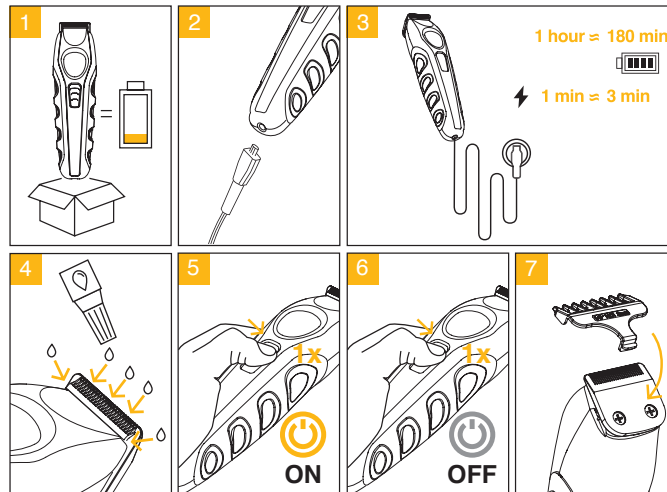

Guide Combs for T-Blade

Guide Combs for Standard Blade

6-Position Guide Comb
2-12 mm

Detailer

Shaver

09888-1316 Total Beard Grooming Kit

Beard Guide Combs

Hair Guide Combs

6-Position
Guide Comb
2-12 mm

V Trim Guide
2mm

T-Blade

Detailer

Shaver

9888 WAHL Lithium Ion Trimmer

9888 WAHL Lithium Ion Trimmer