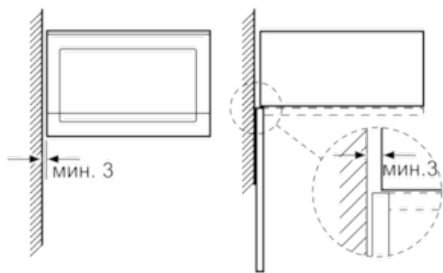

Технические особенности

Тип микроволновой печи :	Только микроволновый режим
Управление :	электрический
Цвет фронтальной панели :	нержавеющая сталь
Размеры прибора (мм) :	382 x 594 x 317
Размеры рабочей камеры (мм) :	201.0 x 308.0 x 282.0
Длина сетевого кабеля (см) :	130
Вес нетто (кг) :	16,9
Вес брутто (кг) :	19,0
EAN-код :	4242005038732
Макс. мощность микроволновой печи (Вт) :	800
Мощность подключения (Вт) :	1270
Предохранители (А) :	10
Напряжение (В) :	220-230
Частота (Гц) :	50
Тип штепсельной вилки :	Gardy plug w/ earthing

Техническая информация

- 1 x Вращающаяся подставка
- Мощность подключения: 1.27 кВт
- Длина сетевого кабеля: 130 см
- Размеры прибора (ВхШхГ): 382 мм x 594 мм x 317 мм
- Размеры ниши для встраивания (ВхШхГ): 362 мм - 365 мм x 560 мм - 568 мм x 300 мм
- Пожалуйста, следуйте схемам встраивания и инструкции по монтажу

Серия | 6 Микроволновые печи

Встраиваемая микроволновая печь

Микроволновая печь
Установка в углу

Размеры в мм

* 20 мм при металлической фронтальной панели

Размеры в мм

* 20 мм при металлической фронтальной панели