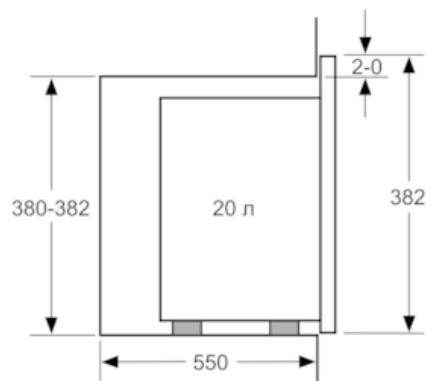

Технические особенности

Тип микроволновой печи :	Только микроволновый режим
Управление :	электрический
Цвет фронтальной панели :	нержавеющая сталь
Размеры прибора (мм) :	382 x 594 x 317
Размеры рабочей камеры (мм) :	201.0 x 308.0 x 282.0
Длина сетевого кабеля (см) :	130
Вес нетто (кг) :	16,9
Вес брутто (кг) :	19,0
EAN-код :	4242005038732
Макс. мощность микроволновой печи (Вт) :	800
Мощность подключения (Вт) :	1270
Предохранители (А) :	10
Напряжение (В) :	220-230
Частота (Гц) :	50
Тип штепсельной вилки :	Gardy plug w/ earthing

Техническая информация

- 1 x Вращающаяся подставка
- Мощность подключения: 1.27 кВт
- Длина сетевого кабеля: 130 см
- Размеры прибора (ВхШхГ): 382 мм x 594 мм x 317 мм
- Размеры ниши для встраивания (ВхШхГ): 362 мм - 365 мм x 560 мм - 568 мм x 300 мм
- Пожалуйста, следуйте схемам встраивания и инструкции по монтажу

Серия | 6 Микроволновые печи

Встраиваемая микроволновая печь

Микроволновая печь
Установка в углу

Размеры в мм

* 20 мм при металлической фронтальной панели

Размеры в мм

* 20 мм при металлической фронтальной панели

Размеры в мм

Размеры в мм

Размеры в мм