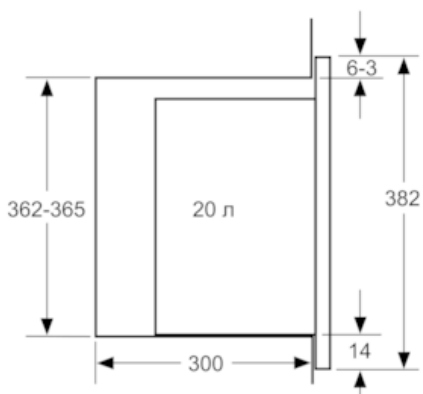

Технические особенности

Тип микроволновой печи :	Только микроволновый режим
Управление :	электрический
Цвет фронтальной панели :	нержавеющая сталь
Размеры прибора (мм) :	382 x 594 x 317
Размеры рабочей камеры (мм) :	201.0 x 308.0 x 282.0
Длина сетевого кабеля (см) :	130
Вес нетто (кг) :	16,9
Вес брутто (кг) :	19,0
EAN-код :	4242005038732
Макс. мощность микроволновой печи (Вт) :	800
Мощность подключения (Вт) :	1270
Предохранители (А) :	10
Напряжение (В) :	220-230
Частота (Гц) :	50
Тип штепсельной вилки :	Gardy plug w/ earthing

Техническая информация

- 1 x Вращающаяся подставка
- Мощность подключения: 1.27 кВт
- Длина сетевого кабеля: 130 см
- Размеры прибора (ВхШхГ): 382 мм x 594 мм x 317 мм
- Размеры ниши для встраивания (ВхШхГ): 362 мм - 365 мм x 560 мм - 568 мм x 300 мм
- Пожалуйста, следуйте схемам встраивания и инструкции по монтажу

Серия | 6 Микроволновые печи

Встраиваемая микроволновая печь

Микроволновая печь
Установка в углу

Размеры в мм

* 20 мм при металлической фронтальной панели

Размеры в мм

* 20 мм при металлической фронтальной панели

Размеры в мм

Размеры в мм

Размеры в мм