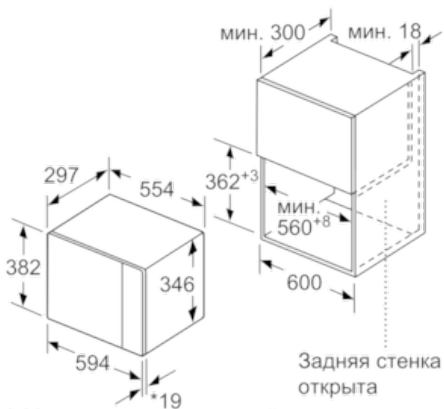

Технические особенности

Тип микроволновой печи :	Только микроволновый режим
Управление :	электрический
Цвет фронтальной панели :	нержавеющая сталь
Размеры прибора (мм) :	382 x 594 x 317
Размеры рабочей камеры (мм) :	201.0 x 308.0 x 282.0
Длина сетевого кабеля (см) :	130
Вес нетто (кг) :	16,9
Вес брутто (кг) :	19,0
EAN-код :	4242005038732
Макс. мощность микроволновой печи (Вт) :	800
Мощность подключения (Вт) :	1270
Предохранители (А) :	10
Напряжение (В) :	220-230
Частота (Гц) :	50
Тип штепсельной вилки :	Gardy plug w/ earthing

Техническая информация

- 1 x Вращающаяся подставка
- Мощность подключения: 1.27 кВт
- Длина сетевого кабеля: 130 см
- Размеры прибора (ВхШхГ): 382 мм x 594 мм x 317 мм
- Размеры ниши для встраивания (ВхШхГ): 362 мм - 365 мм x 560 мм - 568 мм x 300 мм
- Пожалуйста, следуйте схемам встраивания и инструкции по монтажу

Серия | 6 Микроволновые печи

Встраиваемая микроволновая печь

Микроволновая печь
Установка в углу

Размеры в мм

* 20 мм при металлической фронтальной панели

Размеры в мм

* 20 мм при металлической фронтальной панели

Размеры в мм

Размеры в мм

Размеры в мм