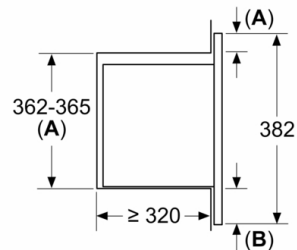

Размеры:

- Размеры прибора (ВхШхГ): 382 мм x 595 мм x 335 мм
- Размеры ниши для встраивания (ВхШхГ): 362 мм - 365 мм x 560 мм - 568 мм x 320 мм
- Пожалуйста, следуйте схемам встраивания и инструкции по монтажу

Serie | 2, Встраиваемая микроволновая печь, 60 x 38 см, черный BFL623MB3

A: Открытая задняя стенка

Размеры в мм
Установка микроволновой печи 20 л в высоком шкафу

A: Выступ сверху: 1 мм
B: Выступ снизу: 1 мм

A: Открытая задняя стенка

Размеры в мм
Установка микроволновой печи 20 л в настенном шкафу

A: Выступ сверху:
Ниша 362: 6 мм
Ниша 365: 3 мм
B: Выступ снизу: 14 мм