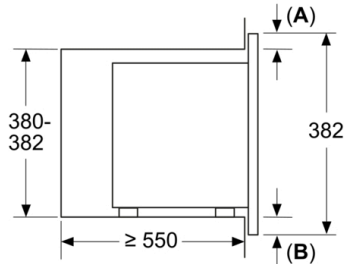

Размеры:

- Размеры прибора (ВхШхГ): 382 мм x 595 мм x 335 мм
- Размеры ниши для встраивания (ВхШхГ): 362 мм - 365 мм x 560 мм - 568 мм x 320 мм
- Пожалуйста, следуйте схемам встраивания и инструкции по монтажу

Serie | 2, Встраиваемая микроволновая печь, 60 x 38 см, черный BFL623MB3

A: Открытая задняя стенка

Размеры в мм
Установка микроволновой печи 20 л в высоком шкафу

A: Выступ сверху: 1 мм
B: Выступ снизу: 1 мм

A: Открытая задняя стенка

Размеры в мм
Установка микроволновой печи 20 л в настенном шкафу

A: Выступ сверху:
Ниша 362: 6 мм
Ниша 365: 3 мм
B: Выступ снизу: 14 мм