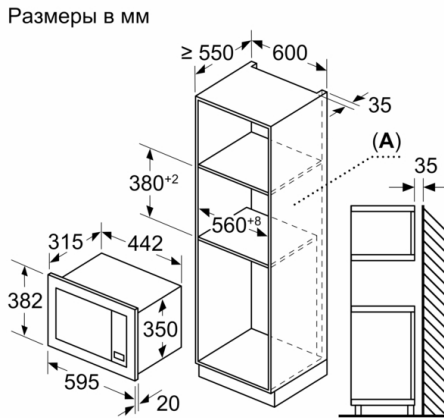

Размеры:

- Размеры прибора (ВхШхГ): 382 мм x 595 мм x 335 мм
- Размеры ниши для встраивания (ВхШхГ): 362 мм - 365 мм x 560 мм - 568 мм x 320 мм
- Пожалуйста, следуйте схемам встраивания и инструкции по монтажу

Serie | 2, Встраиваемая микроволновая печь, 60 x 38 см, черный BFL623MB3

A: Открытая задняя стенка

Размеры в мм
Установка микроволновой печи 20 л в высоком шкафу

A: Выступ сверху: 1 мм
B: Выступ снизу: 1 мм

A: Открытая задняя стенка

Размеры в мм
Установка микроволновой печи 20 л в настенном шкафу

A: Выступ сверху:
Ниша 362: 6 мм
Ниша 365: 3 мм
B: Выступ снизу: 14 мм