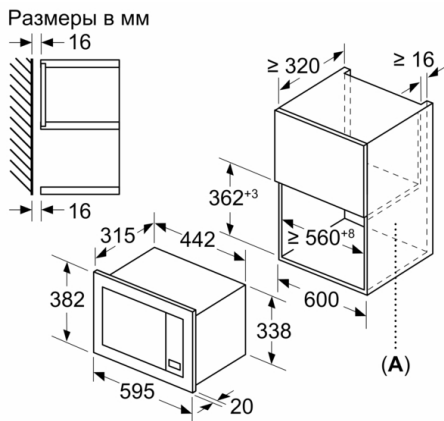

Serie | 2, Встраиваемая микроволновая печь, 60 x 38 см, черный BFL623MB3

A: Открытая задняя стенка

Размеры в мм
Установка микроволновой печи 20 л в высоком шкафу