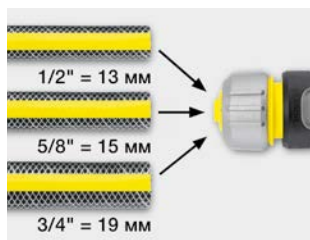

УНИВЕРСАЛЬНАЯ СИСТЕМА СТЫКОВОГО СОЕДИНЕНИЯ

Проблемы, возникающие при орошении, обычно связаны с присоединением к водопроводному крану и соединением шлангов друг с другом. Поэтому Kärcher предлагает целый ряд принадлежностей, облегчающих соединение, разъединение и ремонт шлангов. Запатентованные универсальные коннекторы совместимы со шлангами трех наиболее распространенных диаметров и любыми стандартными системами стыкового соединения.

КАЧЕСТВО, СПОСОБНОЕ ПРОТИВОСТОЯТЬ ЛЮБОМУ НАПОРУ

Серия латунных принадлежностей Kärcher рассчитана на полупрофессиональное применение. Прочный материал и высококачественная обработка гарантируют максимальный комфорт и долговечность даже при интенсивном применении.

Универсальный коннектор «Premium»

- Совместимость со шлангами диаметром 1/2", 5/8" и 3/4"
- Надежный крепежный элемент из анодированного алюминия
- Удобные захваты из мягкого полимера
- Стандартная система стыкового соединения