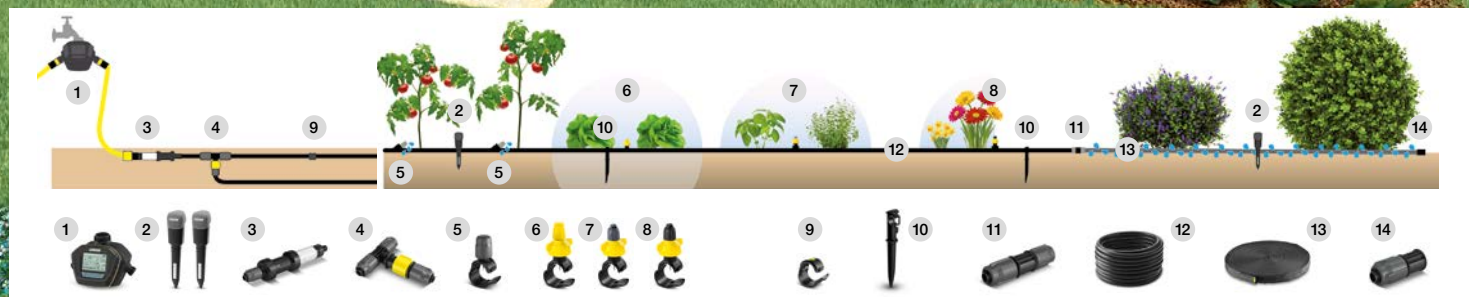

НОВЫЙ ИНТЕЛЛЕКТУАЛЬНЫЙ МЕТОД ОРОШЕНИЯ

Клумбы или газоны, кустарники или живые изгороди – новая интеллектуальная система орошения от Kärcher гарантирует целенаправленный полив любых растений в зависимости от их потребности в воде и влажности почвы. При этом новые блоки управления поливом ST 6 и ST 6 Duo ecoLogic обеспечивают адаптацию системы орошения к конкретным условиям применения.

KÄRCHER RAIN SYSTEM®

1	SensoTimer ST 6 Duo ecoLogic	8	Форсунка 90°
2	Датчик влажности почвы	9	Герметизирующий хомут
3	Редуктор с фильтром	10	Колышек для шлангов
4	Тройник с регулятором	11	Соединитель
5	Капельница	12	Системный шланг
6	Форсунка 360°	13	Сочащийся шланг
7	Форсунка 180°	14	Заглушка