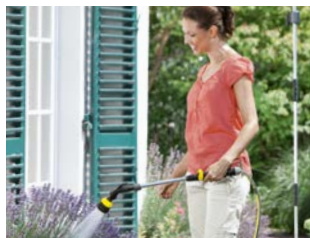

Под любой рост

Высота душа удобно регулируется одной рукой в пределах от 1,50 до 2,20 м.

Универсальность

Душевая лейка Kärcher прекрасно подходит и для полива растений.