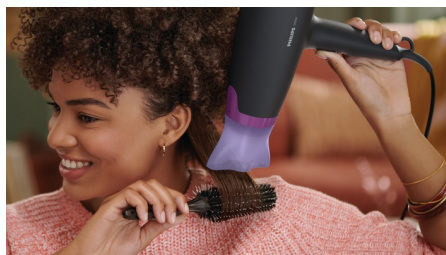

Усовершенствованная система ионизации

Эта мощная система ионизации генерирует до 20 миллионов ионов* за одну сушку, делая волосы более сияющими и шелковистыми.

6 режимов температуры и скорости

Легко подберите сочетание температуры и скорости в соответствии со своей прической и типом волос. Шесть доступных режимов помогут точно управлять параметрами фена для идеальной укладки.

Режим холодного обдува

Режим холодного обдува позволяет зафиксировать прическу с помощью струи холодного воздуха.

Насадка-концентратор 14 мм

Узкая насадка обеспечивает направленный поток воздуха для создания финальных штрихов вашей идеальной укладки.