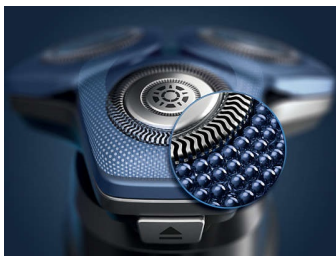

PHILIPS

Электробритва для
сухого и влажного бритья

Shaver series 7000

Покрытие Nano SkinGlide

Лезвия SteelPrecision

Датчик управления движением

Подвижные головки 360-D

S7886/58

Основные особенности

Покрытие Nano SkinGlide

Бритвенные головки покрыты специальным защитным покрытием из 250 000 микрогранул на см², которое обеспечивает более гладкое скольжение, снижая трение на 30 %*** и минимизируя раздражение кожи.

Полностью подвижные головки вращаются на 360°, следуя контурам вашего лица, благодаря чему достигается оптимальный контакт с кожей для тщательного и комфортного бритья.

Высокоточные бритвенные головки с продольными прорезями

Новая форма бритвенных головок разработана для более высокой точности срезания щетины. Их поверхность оснащена продольными прорезями, которые направляют волос в положение оптимальное для максимально качественного среза лезвием.