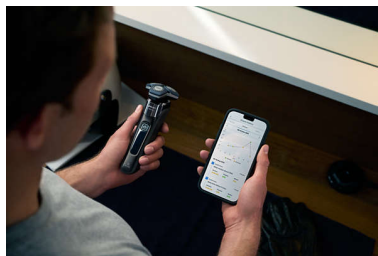

Персонализация через приложение

Совершенствуйте свое бритье, подключив бритву к приложению Philips Groom Tribe. Отслеживайте состояние кожи, настраивайте параметры бритья и оттачивайте технику для максимально гладкого и комфортного бритья.