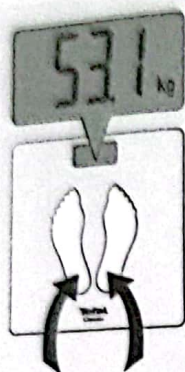

3 INSTRUCTIONS / ИНСТРУКЦИЯ