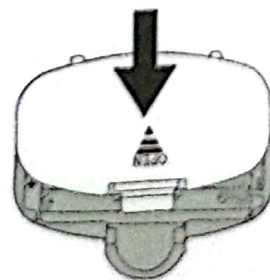

4 PILE / BATTERY / БАТАРЕИ