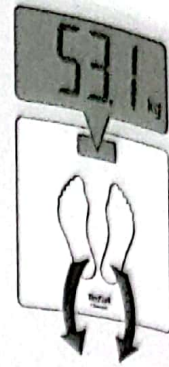

www.tefal.com

1820004754

Tefal
Classic

UTILISATION / USE / ИНСТРУКЦИЯ

MINI 10 kg / 2 st / 22 lb
МИНИМАЛЬНЫЙ ВЕС

MAXI 160 kg / 25 st / 352 lb
МАКСИМАЛЬНЫЙ ВЕС

2 UNITÉS / UNITS / БЛОК (kg > lb > st.lb)

kg > lb > st.lb