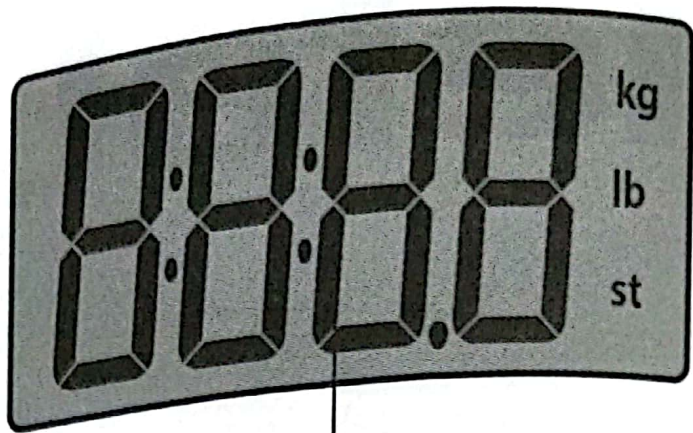

www.tefal.com

1820004754

Tefal
Classic

UTILISATION / USE / ИНСТРУКЦИЯ

MINI 10 kg / 2 st / 22 lb
МИНИМАЛЬНЫЙ ВЕС

MAXI 160 kg / 25 st / 352 lb
МАКСИМАЛЬНЫЙ ВЕС

2 UNITÉS / UNITS / БЛОК (kg > lb > st.lb)

kg > lb > st.lb