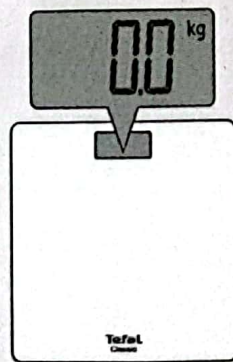

www.tefal.com

1820004754

Tefal
Classic

UTILISATION / USE / ИНСТРУКЦИЯ

MINI 10 kg / 2 st / 22 lb
МИНИМАЛЬНЫЙ ВЕС

MAXI 160 kg / 25 st / 352 lb
МАКСИМАЛЬНЫЙ ВЕС

2 UNITÉS / UNITS / БЛОК (kg > lb > st.lb)

kg > lb > st.lb