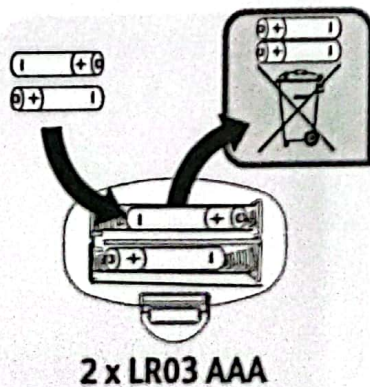

4 PILE / BATTERY / БАТАРЕИ