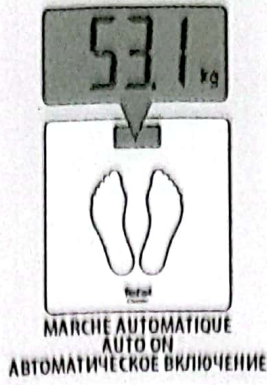

www.tefal.com

1820004754

Tefal
Classic

UTILISATION / USE / ИНСТРУКЦИЯ

MINI 10 kg / 2 st / 22 lb
МИНИМАЛЬНЫЙ ВЕС

MAXI 160 kg / 25 st / 352 lb
МАКСИМАЛЬНЫЙ ВЕС

2 UNITÉS / UNITS / БЛОК (kg > lb > st.lb)

kg > lb > st.lb