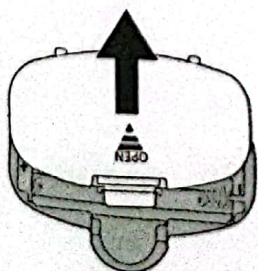

4 PILE / BATTERY / БАТАРЕИ