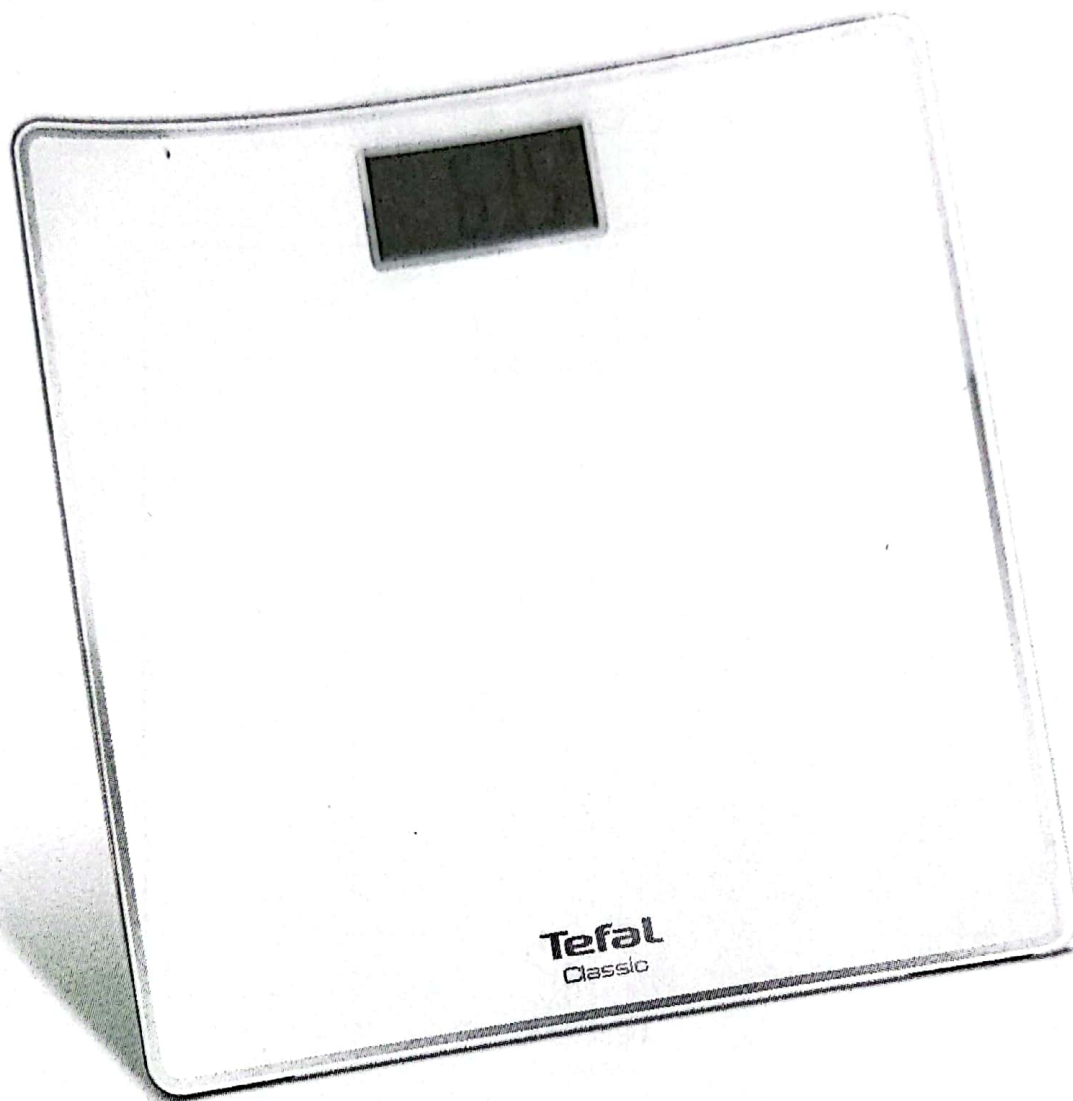

Tefal®

CLASSIC

PP15xx

Instruction manual – Notice d'utilisation – Gebruiksaanwijzing – Bedienungsanleitung –
Manuale di istruzioni – Manual de instrucciones – Manual de instruções – Εγχειρίδιο οδηγιών –
Kullanma kılavuzu – Instrukcja obsługi – Uživatelská příručka – Használati útmutató – Návod na použitie –
Manual de instrucțiuni – Uputstvo za upotrebu – Upute za uporabu – Ръководство с инструкции –
Руководство по експлуатации – Príročník z navodili – Посібник з експлуатації - Kasutusjuhend -
Instrukcijas - Instrukcijų vadovas

www.tefal.com

1820004754