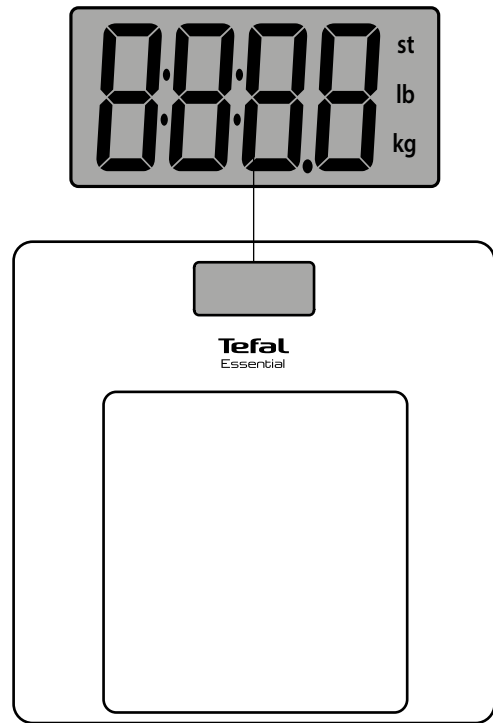

1 UTILISATION / USE / ИНСТРУКЦИЯ

2 UNITÉS / UNITS / БЛОК (kg > lb > st.lb)

3 INSTRUCTIONS / ИНСТРУКЦИЯ

4 PILES / BATTERIES / БАТАРЕИ

5 INTERDICTIONS / FORBIDDEN / ЗАПРЕЩЕНО