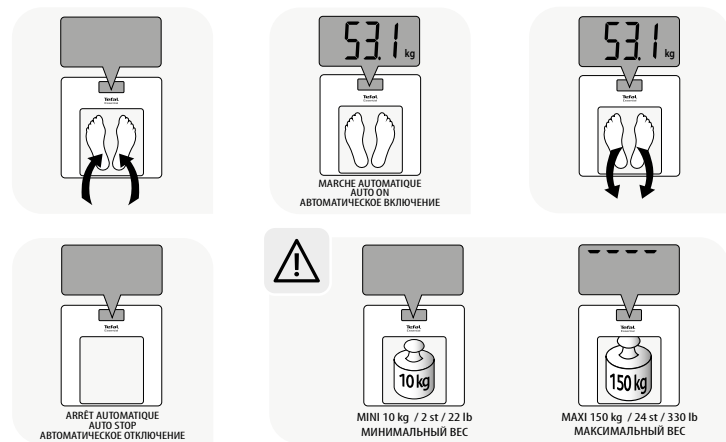

FR- Pèse-personne
EN- Bathroom scale
NL- Personenweegschaal
DE- Personenwaage
IT- Pesapersona
ES- Báscula de baño
PT- Balança de casa de banho
EL- Ζυγαριά Μπάνιου
TR- Banyo tartıları
DA- Personvægt
FI- Henkilövaaka
RU- Весы для ванной комнаты
UK- Ваги підлогові
PL- Waga
CS- Váha
HU- Személymérleg
SK- Váha
RO- Cântar de personae
SR- Telesna vaga
SL- Osebna tehtnica
HR- Osobna vaga
BG- Кантар
AR- مقياس الحمام
ET- Vannitoa kaal
LV- Vonios svarstykļs
LT- Vannas istabas svari

Tefal®

ESSENTIAL

PP13xx

Instruction manual – Notice d'utilisation – Gebruiksaanwijzing – Bedienungsanleitung –
Manuale di istruzioni – Manual de instrucciones – Manual de instruções – Εγχειρίδιο οδηγιών –
Kullanma kılavuzu – Instrukcja obsługi – Uživatelská příručka – Használati útmutató – Návod na použitie –
Manual de instruțiuni – Uputstvo za upotrebu – Upute za uporabu – Ръководство с инструкции –
Руководство по эксплуатации – Priročnik z navodili – Посібник з експлуатації - Kasutusjuhend -
Instrukcijas - Instrukcijų vadovas

www.tefal.com

1820004017

1 UTILISATION / USE / ИНСТРУКЦИЯ

2 UNITÉS / UNITS / БЛОК (kg > lb > st.lb)

3 INSTRUCTIONS / ИНСТРУКЦИЯ

4 PILES / BATTERIES / БАТАРЕИ

5 INTERDICTIONS / FORBIDDEN / ЗАПРЕЩЕНО