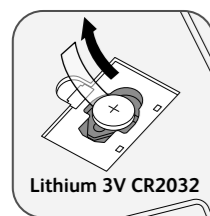

1st USE
1ere UTILISATION
ПЕРВОЕ ИСПОЛЬЗОВАНИЕ

1 UTILISATION / USE / ИНСТРУКЦИЯ

2 UNITÉ / UNIT / БЛОК (kg > lb > st.lb)

kg > lb > st.lb

3 INSTRUCTIONS / ИНСТРУКЦИЯ

4 PILE / BATTERY / БАТАРЕИ

5 INTERDICTIONS / FORBIDDEN / ЗАПРЕЩЕНО