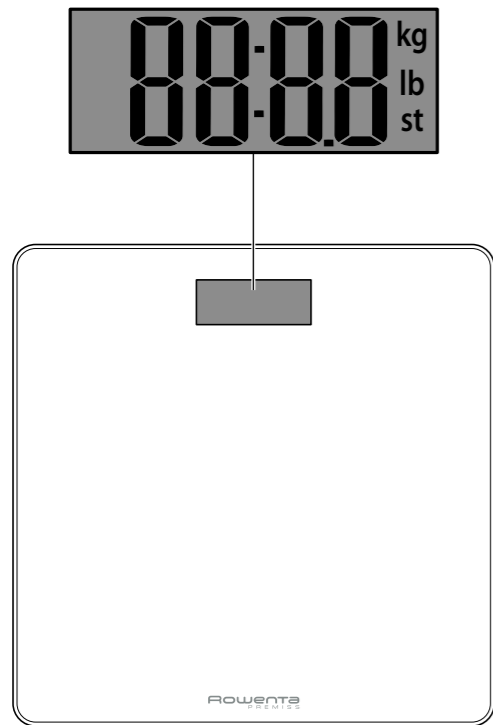

1st USE
1ere UTILISATION
ПЕРВОЕ ИСПОЛЬЗОВАНИЕ

1 UTILISATION / USE / ИНСТРУКЦИЯ

2 UNITÉ / UNIT / БЛОК (kg > lb > st.lb)

kg > lb > st.lb

3 INSTRUCTIONS / ИНСТРУКЦИЯ

4 PILE / BATTERY / БАТАРЕИ

5 INTERDICTIONS / FORBIDDEN / ЗАПРЕЩЕНО