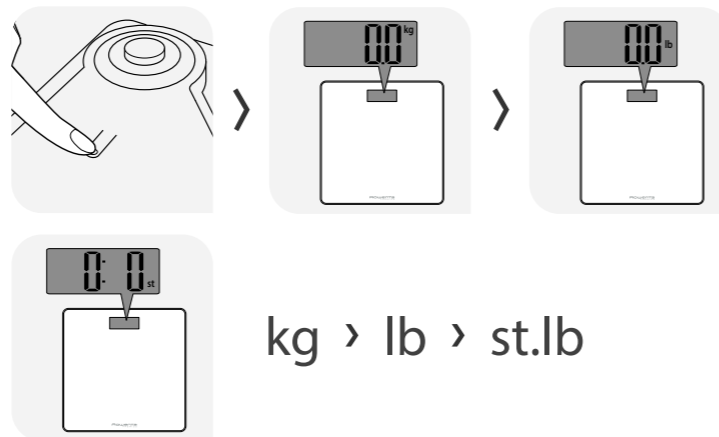

2 UNITÉ / UNIT / БЛОК (kg > lb > st.lb)