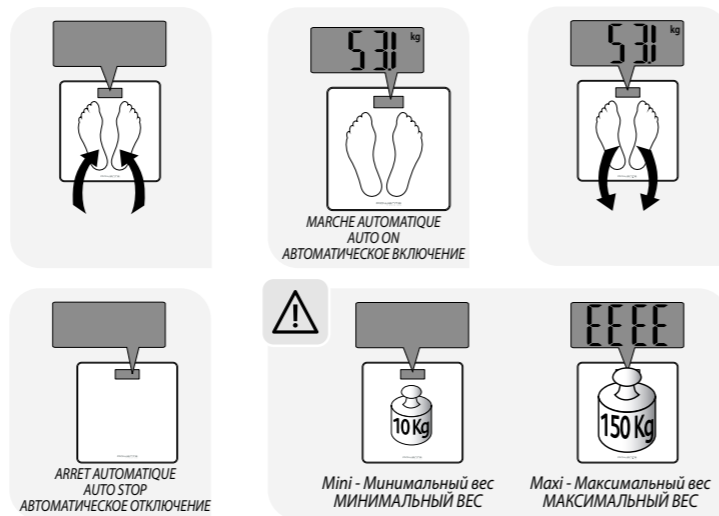

1 UTILISATION / USE / ИНСТРУКЦИЯ