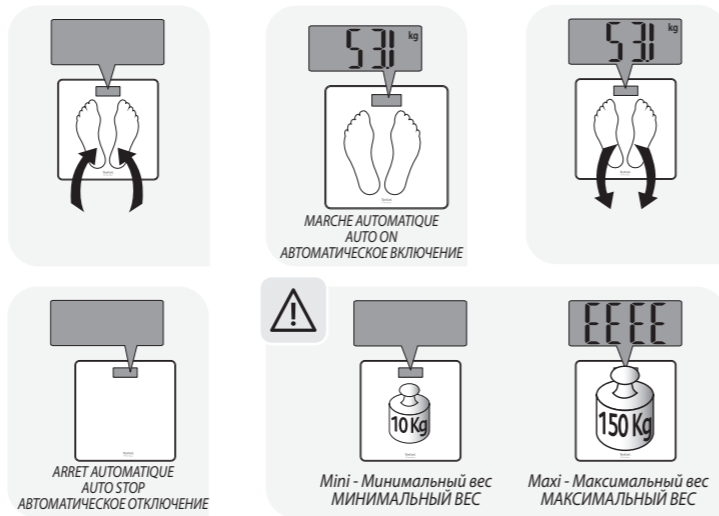

FR Pèse-personne
EN Bathroom scale
NL Weegschaal
DE Personenwaage
IT Bilancia pesapersona
ES Báscula de baño
PT Balança de banheiro
TR Banyo Baskülü
DA Badeværelse skala
SV Badrumsskala
FI Kylpyhuonevaaka
SL Kopalniška lestvica
PL Waga łazienkowa
CS Koupelna měřítku
SK Kúpeľňa stupnice
BG Скала за баня
EL Μπάνιο κλίμακα
ET Vannitoa skaala
LT Vannas istabas skala

LV Vonios svarstyklis
RO Cantar de baie
HU Fürdőszoba mérleg
RU Весы напольные

Tefal®

PREMISS PP14xx

Instruction manual – Notice d'utilisation – Gebruiksaanwijzing – Bedienungsanleitung – Manuale di istruzioni – Manual de instrucciones – Manual de instruções – Εγχειρίδιο οδηγιών – Kullanma kılavuzu – Instrukcja obsługi – Uživatelská příručka – Használati útmutató – Návod na použitie – Manual de instruțiuni – Uputstvo za upotrebu – Upute za uporabu – Ръководство с инструкции – Ръководство по експлуатация – Приročnik z navodili – Посібник з експлуатації – Kasutusjuhend – Instrukcijas – Instrukciju vadovas

www.tefal.com

1820004256

1st USE
1^{ère} UTILISATION
ПЕРВОЕ ИСПОЛЬЗОВАНИЕ

1 UTILISATION / USE / ИНСТРУКЦИЯ

2 UNITÉ / UNIT / БЛОК (kg > lb > st.lb)

3 INSTRUCTIONS / ИНСТРУКЦИЯ

4 PILE / BATTERY / БАТАРЕИ

5 INTERDICTIONS / FORBIDDEN / ЗАПРЕЩЕНО