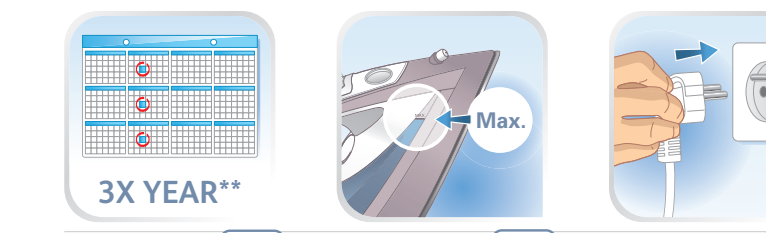

3.

www.tefal.com www.calor.fr