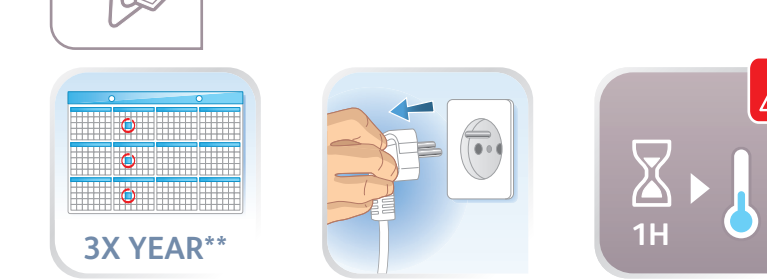

3.

www.tefal.com www.calor.fr

* FR Selon modèle / EN Depending on model / DE Je nach Modell / NL Afhankelijk van het model / ES Según modelo / PT Consoante o modelo / IT Secondo i modelli / DA Afhængig af model / NO Avhenger av modell / SV Beroende på modell / FI Mallista riippuen / TR Modele göre / EL ανάλογα με το μοντέλο / PL W zależności od typu / CS Podle modelu / SK V závislosti od modelu / HU Modelltől függően / SL Odvisno od modela / RU В зависимости от модели / UK Залежно від моделі / HR Ovisno o modelu / RO Ovisno o modelu / ET Sõltuvalt mudelist / LT Pagal modelį / LV Atbilstoši modelim / KO 모델에 따라 다름 / BA Zavisno od modela / RC 視型号而定 / HK 視型號而定 / VN Theo mẫu / TH ตามรุ่น / SR U zavisnosti od modela / AR حسب الموديل / FA بسته به مدل