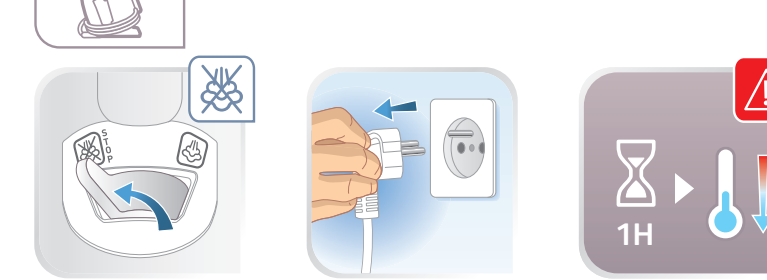

3.

www.tefal.com www.calor.fr