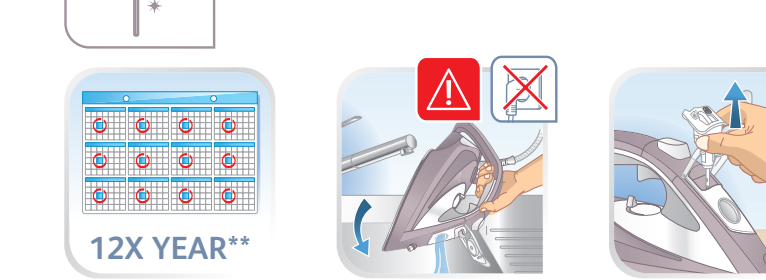

3.

www.tefal.com www.calor.fr