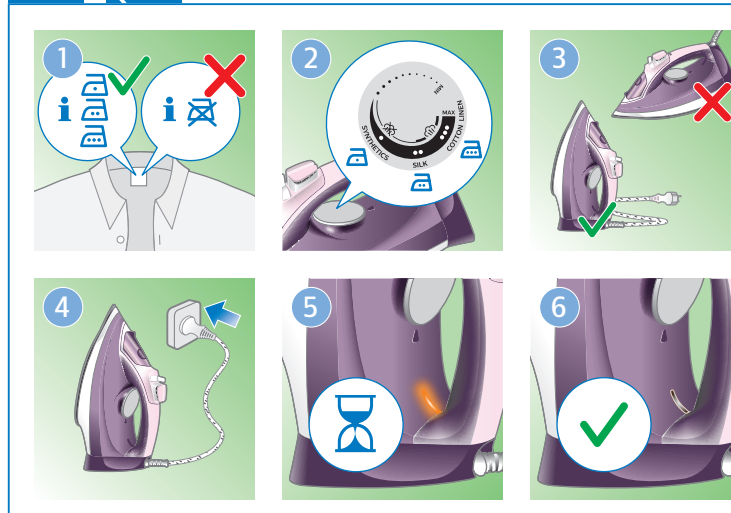

	MAX LINEN	ECO

	MAX LINEN	ECO

	MAX LINEN	ECO

	MAX LINEN	ECO

RU Паровой утюг
Изготовитель: "Филипс Коньюмер Лайфстайл Б.В.", Туссендиен 4, 9206 АД, Драхтен, Нидерланды
Импортер на территорию России и Таможенного Союза: ООО "ФИЛИПС", Российская Федерация, 123022 г. Москва, ул. Сергея Макеева, д.13, тел. +7 495 961-1111.
Для бытовых нужд
Класс защиты от поражения электрическим током: Класс I
Сделано в Индонезии