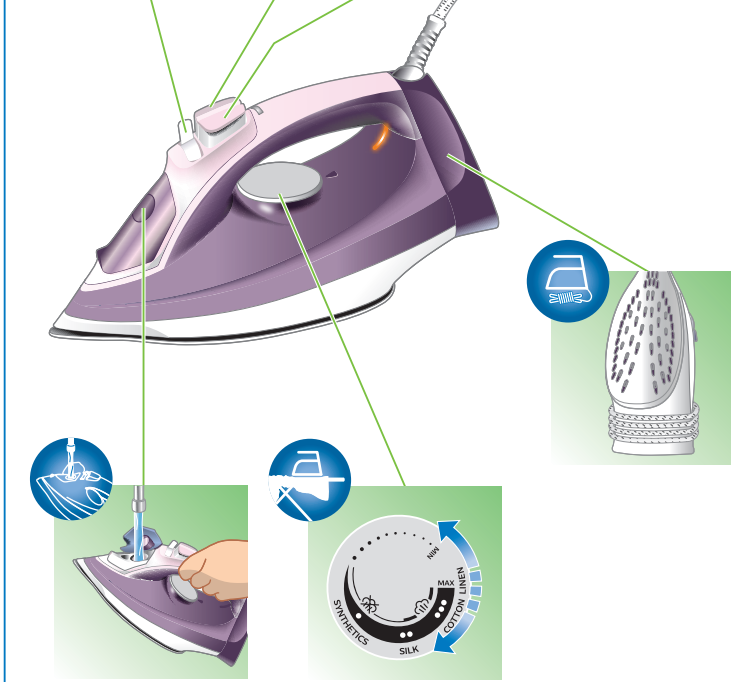

	MAX LINEN	ECO

	MAX LINEN	ECO

	MAX LINEN	ECO

	MAX LINEN	ECO

RU Паровой утюг
Изготовитель: "Филипс Коньюмер Лайфстайл Б.В.", Туссендиен 4, 9206 АД, Драхтен, Нидерланды
Импортер на территорию России и Таможенного Союза: ООО "ФИЛИПС", Российская Федерация, 123022 г. Москва, ул. Сергея Макеева, д.13, тел. +7 495 961-1111.
Для бытовых нужд
Класс защиты от поражения электрическим током: Класс I
Сделано в Индонезии