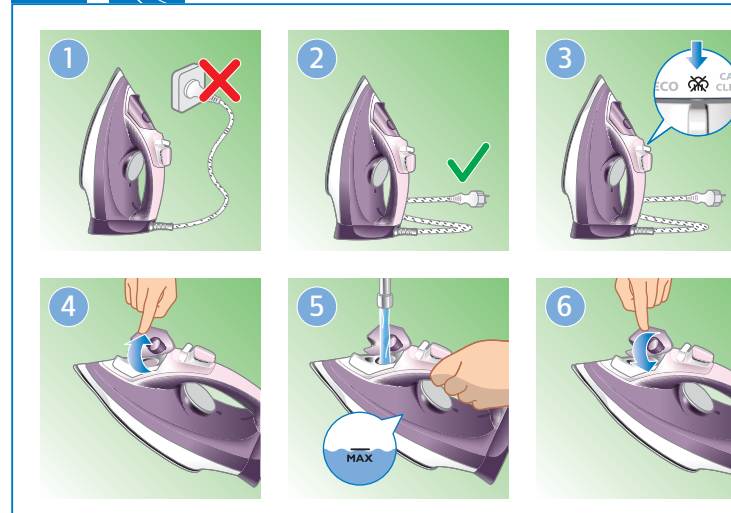

	MAX LINEN	ECO

	MAX LINEN	ECO

	MAX LINEN	ECO

	MAX LINEN	ECO

RU Паровой утюг
Изготовитель: "Филипс Коньюмер Лайфстайл Б.В.", Туссендиен 4, 9206 АД, Драхтен, Нидерланды
Импортер на территорию России и Таможенного Союза: ООО "ФИЛИПС", Российская Федерация, 123022 г. Москва, ул. Сергея Макеева, д.13, тел. +7 495 961-1111.
Для бытовых нужд
Класс защиты от поражения электрическим током: Класс I
Сделано в Индонезии