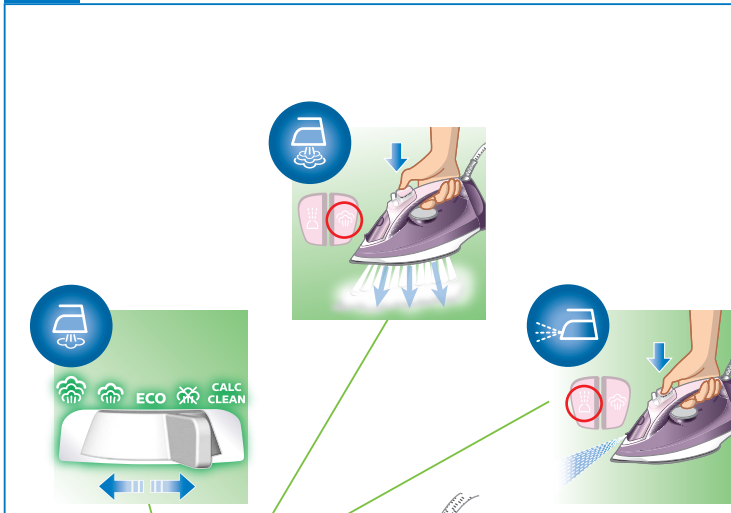

	MAX LINEN	ECO

	MAX LINEN	ECO

	MAX LINEN	ECO

	MAX LINEN	ECO

RU Паровой утюг
Изготовитель: "Филипс Коньюмер Лайфстайл Б.В.", Туссендиен 4, 9206 АД, Драхтен, Нидерланды
Импортер на территорию России и Таможенного Союза: ООО "ФИЛИПС", Российская Федерация, 123022 г. Москва, ул. Сергея Макеева, д.13, тел. +7 495 961-1111.
Для бытовых нужд
Класс защиты от поражения электрическим током: Класс I
Сделано в Индонезии