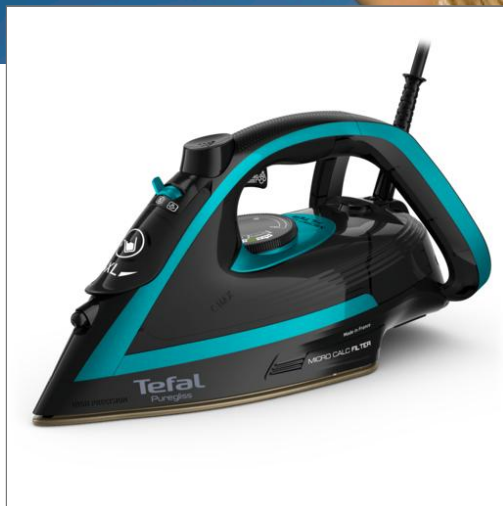

Tefal®

Паровой утюг Tefal Puregliss

Паровой утюг
FV8066E0

Мощь, удобство и надежность

Утюг Tefal Puregliss способен подарить новый опыт повседневного ухода за одеждой и домашним текстилем благодаря своей исключительной силе пара и продвинутым функциям. Высокая мощность 3000 Вт позволяет утюгу быть готовым к работе всего через несколько секунд, а постоянная подача пара 50 г/мин и паровой удар 280 г/мин помогут справиться с самыми упрямыми складками и заломами на любой ткани. Запатентованная система Micro Calc Filter надежно защищает утюг от накипи, продлевая его срок службы и препятствуя образованию пятен на ткани во время глажения.

ПРЕИМУЩЕСТВА ПРОДУКТА

Превосходный результат

Впечатляющая мощность 3000 Вт обеспечивает постоянную подачу пара 50 г/мин и паровой удар 280 г/мин, позволяя нагревать утюг за считанные секунды и разглаживать ткань быстро и эффективно.