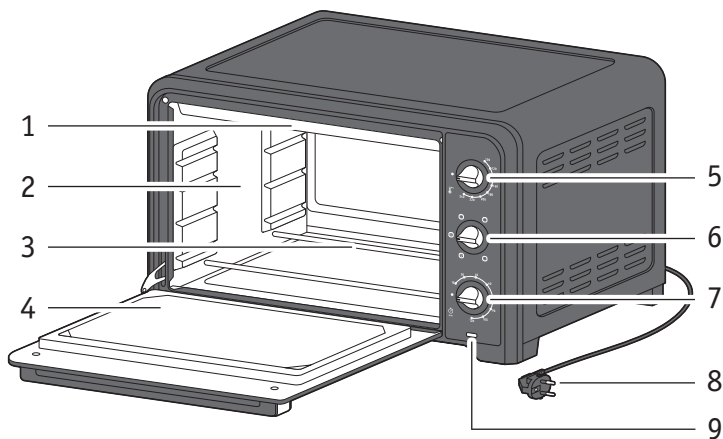

* selon modèle - afhankelijk van het model - je nach Modell - depending on the model - según el modelo - in base al modello -
consoante o modelo - В зависимости от модели - үлгіге байланысты - залежно від моделі