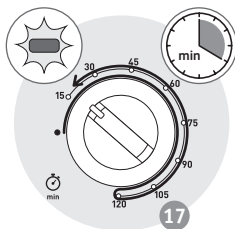

ОПИСАНИЕ

- | | | | |
|----------|--------------------------------|-----------|---------------------------------|
| 1 | Верхний нагревательный элемент | 7 | Кнопка таймера |
| 2 | Алюминиевые стенки | 8 | Кабель питания |
| 3 | Нижний нагревательный элемент | 9 | Индикатор питания |
| 4 | Двухслойная дверца | 10 | Двухсторонняя решетка для гриля |
| 5 | Кнопка контроля температуры | 11 | Противень* |
| 6 | Кнопка выбора функций | | |

15

16

17

18

19

20

21 **

22