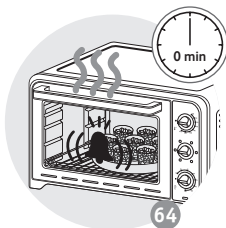

ОПИСАНИЕ

- | | | | |
|----------|--------------------------------|-----------|---------------------------------|
| 1 | Верхний нагревательный элемент | 7 | Кнопка таймера |
| 2 | Алюминиевые стенки | 8 | Кабель питания |
| 3 | Нижний нагревательный элемент | 9 | Индикатор питания |
| 4 | Двухслойная дверца | 10 | Двухсторонняя решетка для гриля |
| 5 | Кнопка контроля температуры | 11 | Противень* |
| 6 | Кнопка выбора функций | | |

54

55 **

56

** Plat non fourni avec l'appareil
 Schaaf niet bij het apparaat inbegrepen
 Platte nicht im Lieferumfang inbegriffen
 The dish is not supplied with the appliance
 El plato no es suministrado con el aparato
 Piatto non fornito con l'apparecchio
 Travessa não fornecida com o aparelho
 Блюдо не входит в комплект
 Құрылғымен бірге тәрелке
 қамтамасыз етілмейді
 Блюдо не входит в комплект
 поставки прибора

57

58

59 **

60

61

62

63

64

65

66 **

67

** Plat non fourni avec l'appareil
 Schaaf niet bij het apparaat inbegrepen
 Platte nicht im Lieferumfang inbegriffen
 The dish is not supplied with the appliance
 El plato no es suministrado con el aparato
 Piatto non fornito con l'apparechio
 Travessa não fornecida com o aparelho
 Блюдо не входит в комплект
 Құрылғымен бірге тәрелке
 қамтамасыз етілмейді
 Блюдо не входит в комплект
 поставки приладу