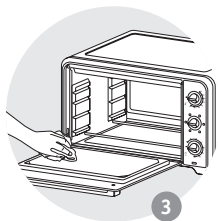

1

* selon modèle
afhankelijk van het model
je nach Modell
depending on the model
según el modelo
in base al modelo
consoante o modelo
В зависимости от модели
үлгіге байланысты
залежно від моделі