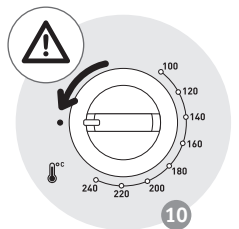

1

* selon modèle
afhankelijk van het model
je nach Modell
depending on the model
según el modelo
in base al modelo
consoante o modelo
В зависимости от модели
үлгіге байланысты
залежно від моделі