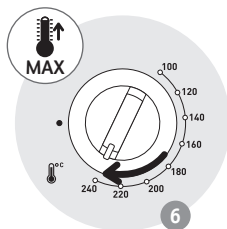

1

* selon modèle
afhankelijk van het model
je nach Modell
depending on the model
según el modelo
in base al modelo
consoante o modelo
В зависимости от модели
үлгіге байланысты
залежно від моделі