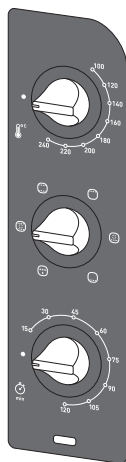

RU

KK

UK

* selon modèle - afhankelijk van het model - je nach Modell - depending on the model - según el modelo - in base al modello -
 consoante o modelo - В зависимости от модели - үлгіге байланысты - залежно від моделі

ОПИСАНИЕ

- | | | | |
|----------|--------------------------------|-----------|---------------------------------|
| 1 | Верхний нагревательный элемент | 7 | Кнопка таймера |
| 2 | Алюминиевые стенки | 8 | Кабель питания |
| 3 | Нижний нагревательный элемент | 9 | Индикатор питания |
| 4 | Двухслойная дверца | 10 | Двухсторонняя решетка для гриля |
| 5 | Кнопка контроля температуры | 11 | Противень* |
| 6 | Кнопка выбора функций | | |