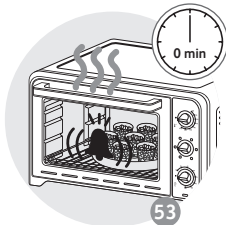

ОПИСАНИЕ

- | | | | |
|----------|--------------------------------|-----------|---------------------------------|
| 1 | Верхний нагревательный элемент | 7 | Кнопка таймера |
| 2 | Алюминиевые стенки | 8 | Кабель питания |
| 3 | Нижний нагревательный элемент | 9 | Индикатор питания |
| 4 | Двухслойная дверца | 10 | Двухсторонняя решетка для гриля |
| 5 | Кнопка контроля температуры | 11 | Противень* |
| 6 | Кнопка выбора функций | | |

46

47

48 **

49

50

51

52

53

54

55 **

56

** Plat non fourni avec l'appareil
 Schaaf niet bij het apparaat inbegrepen
 Platte nicht im Lieferumfang inbegriffen
 The dish is not supplied with the appliance
 El plato no es suministrado con el aparato
 Piatto non fornito con l'apparecchio
 Travessa não fornecida com o aparelho
 Блюдо не входит в комплект
 Құрылғымен бірге тәрелке
 қамтамасыз етілмейді
 Блюдо не входит в комплект
 поставки прибора