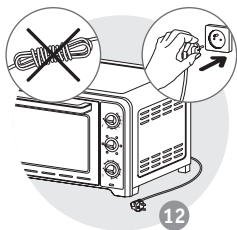

12

13

14 **

15

16

17

18

19

20

21 **

22

** Plat non fourni avec l'appareil
Schaaf niet bij het apparaat inbegrepen
Platte nicht im Lieferumfang inbegriffen
The dish is not supplied with the appliance
El plato no es suministrado con el aparato
Piatto non fornito con l'apparechio
Travessa não fornecida com o aparelho
Блюдо не входит в комплект
Құрылғымен бірге тәрелке
қамтамасыз етілмейді
Блюдо не входит в комплект
поставки прибора