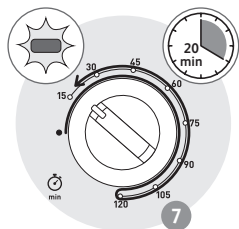

1

* selon modèle
afhankelijk van het model
je nach Modell
depending on the model
según el modelo
in base al modelo
consoante o modelo
В зависимости от модели
үлгіге байланысты
залежно від моделі