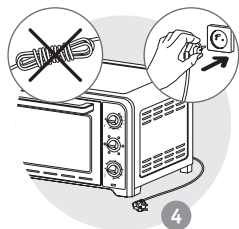

1

* selon modèle
afhankelijk van het model
je nach Modell
depending on the model
según el modelo
in base al modelo
consoante o modelo
В зависимости от модели
үлгіге байланысты
залежно від моделі