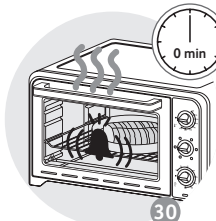

23

24

25 **

26

27

28

29

30

31

32 **

33

** Plat non fourni avec l'appareil
Schaaf niet bij het apparaat inbegrepen
Platte nicht im Lieferumfang inbegriffen
The dish is not supplied with the appliance
El plato no es suministrado con el aparato
Piatto non fornito con l'apparecchio
Travessa não fornecida com o aparelho
Блюдо не входит в комплект
Құрылғымен бірге тәрелке
қамтамасыз етілмейді
Блюдо не входит в комплект
поставки приладу