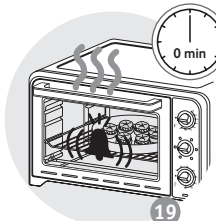

ОПИСАНИЕ

- | | | | |
|----------|--------------------------------|-----------|---------------------------------|
| 1 | Верхний нагревательный элемент | 7 | Кнопка таймера |
| 2 | Алюминиевые стенки | 8 | Кабель питания |
| 3 | Нижний нагревательный элемент | 9 | Индикатор питания |
| 4 | Двухслойная дверца | 10 | Двухсторонняя решетка для гриля |
| 5 | Кнопка контроля температуры | 11 | Противень* |
| 6 | Кнопка выбора функций | | |

15

16

17

18

19

20

21 **

22

** Plat non fourni avec l'appareil
 Schaaf niet bij het apparaat inbegrepen
 Platte nicht im Lieferumfang inbegriffen
 The dish is not supplied with the appliance
 El plato no es suministrado con el aparato
 Piatto non fornito con l'apparechio
 Travessa não fornecida com o aparelho
 Блюдо не входит в комплект
 Құрылғымен бірге тәрелке
 қамтамасыз етілмейді
 Блюдо не входит в комплект
 поставки прибора