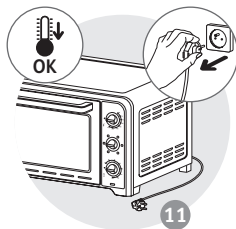

1

* selon modèle
afhankelijk van het model
je nach Modell
depending on the model
según el modelo
in base al modelo
consoante o modelo
В зависимости от модели
үлгіге байланысты
залежно від моделі