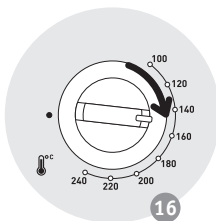

ОПИСАНИЕ

- | | | | |
|----------|--------------------------------|-----------|---------------------------------|
| 1 | Верхний нагревательный элемент | 7 | Кнопка таймера |
| 2 | Алюминиевые стенки | 8 | Кабель питания |
| 3 | Нижний нагревательный элемент | 9 | Индикатор питания |
| 4 | Двухслойная дверца | 10 | Двухсторонняя решетка для гриля |
| 5 | Кнопка контроля температуры | 11 | Противень* |
| 6 | Кнопка выбора функций | | |

15

16

17

18

19

20

21 **

22