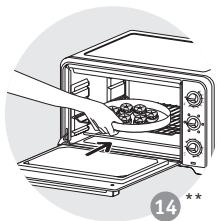

12

13

14 **

15

16

17

18

19

20

21 **

22

** Plat non fourni avec l'appareil
Schaaf niet bij het apparaat inbegrepen
Platte nicht im Lieferumfang inbegriffen
The dish is not supplied with the appliance
El plato no es suministrado con el aparato
Piatto non fornito con l'apparechio
Travessa não fornecida com o aparelho
Блюдо не входит в комплект
Құрылғымен бірге тәрелке
қамтамасыз етілмейді
Блюдо не входит в комплект
поставки прибора