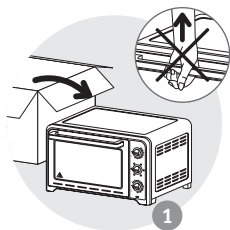

1

* selon modèle
afhankelijk van het model
je nach Modell
depending on the model
según el modelo
in base al modelo
consoante o modelo
В зависимости от модели
үлгіге байланысты
залежно від моделі