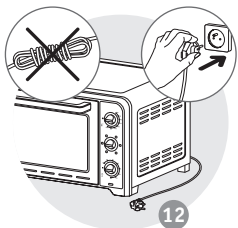

12

13

14 **

15

16

17

18

19

20

21 **

22

* selon modèle
afhankelijk van het model
je nach Modell
depending on the model
según el modelo
in base al modelo
consoante o modelo
В зависимости от модели
үлгіге байланысты
залежно від моделі