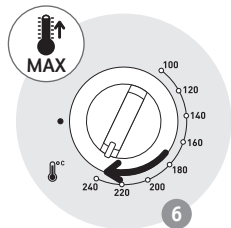

1

1

2*

3

4

5

6

7

8

9

10

11

* selon modèle - afhankelijk van het model - je nach Modell - depending on the model - según el modelo - in base al modelo -
consoante o modelo - В зависимости от модели - улігіе байлаынысты - залежно від модели