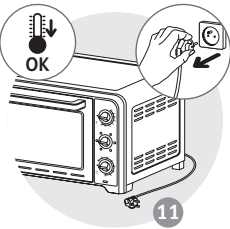

11

* selon modèle - afhankelijk van het model - je nach Modell - depending on the model - según el modelo - in base al modelo -
consoante o modelo - В зависимости от модели - улігіе байлаынысты - залежно від модели