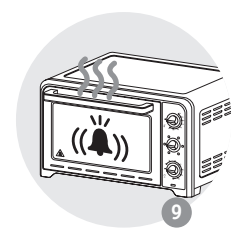

1

1

2*

3

4

5

6

7

8

9

10

11

* selon modèle - afhankelijk van het model - je nach Modell - depending on the model - según el modelo - in base al modelo -
consoante o modelo - В зависимости от модели - улігіе байлаынысты - залежно від модели