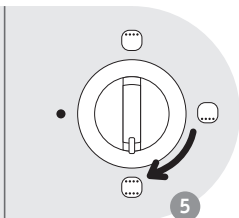

1

1

2*

3

4

5

6

7

8

9

10

11

* selon modèle - afhankelijk van het model - je nach Modell - depending on the model - según el modelo - in base al modelo -
consoante o modelo - В зависимости от модели - улігіе байлаынысты - залежно від модели