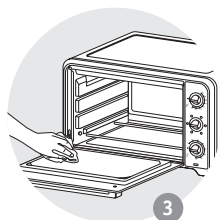

1

1

2*

3

4

5

6

7

8

9

10

11

* selon modèle - afhankelijk van het model - je nach Modell - depending on the model - según el modelo - in base al modelo -
consoante o modelo - В зависимости от модели - улігіе байлаынысты - залежно від модели