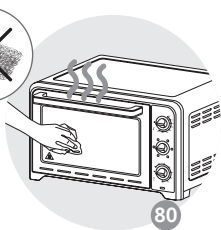

76

77

78*

79

80

81

* selon modèle - afhankelijk van het model - je nach Modell - depending on the model - según el modelo - in base al modelo -
consoante o modelo - В зависимости от модели - үлгіге байланысты - залежно від моделі