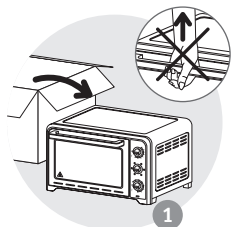

1

1

2*

3

4

5

6

7

8

9

10

11

* selon modèle - afhankelijk van het model - je nach Modell - depending on the model - según el modelo - in base al modelo -
consoante o modelo - В зависимости от модели - улігіе байлаынысты - залежно від модели