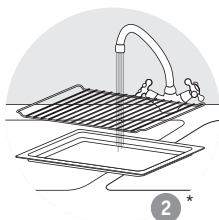

1

1

2*

3

4

5

6

7

8

9

10

11

* selon modèle - afhankelijk van het model - je nach Modell - depending on the model - según el modelo - in base al modelo -
consoante o modelo - В зависимости от модели - улігіе байлаынысты - залежно від модели