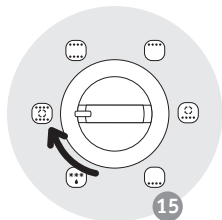

12

13

14 **

15

16

17

18

19

20

21 **

22

* selon modèle
afhankelijk van het model
je nach Modell
depending on the model
según el modelo
in base al modelo
consoante o modelo
В зависимости от модели
үлгіге байланысты
залежно від моделі