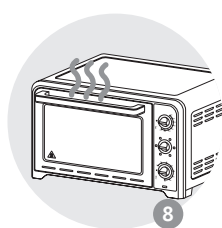

1

1

2*

3

4

5

6

7

8

9

10

11

* selon modèle - afhankelijk van het model - je nach Modell - depending on the model - según el modelo - in base al modelo -
consoante o modelo - В зависимости от модели - улігіе байлаынысты - залежно від модели