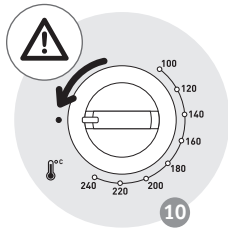

1

1

2*

3

4

5

6

7

8

9

10

11

* selon modèle - afhankelijk van het model - je nach Modell - depending on the model - según el modelo - in base al modelo -
consoante o modelo - В зависимости от модели - улігіе байлаынысты - залежно від модели