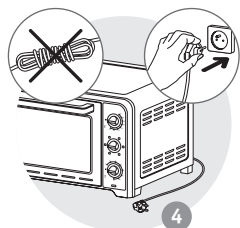

1

1

2*

3

4

5

6

7

8

9

10

11

* selon modèle - afhankelijk van het model - je nach Modell - depending on the model - según el modelo - in base al modelo -
consoante o modelo - В зависимости от модели - улігіе байлаынысты - залежно від модели