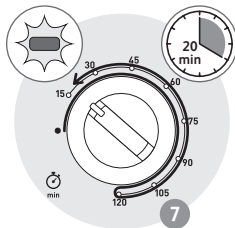

1

1

2*

3

4

5

6

7

8

9

10

11

* selon modèle - afhankelijk van het model - je nach Modell - depending on the model - según el modelo - in base al modelo -
consoante o modelo - В зависимости от модели - улігіе байлаынысты - залежно від модели