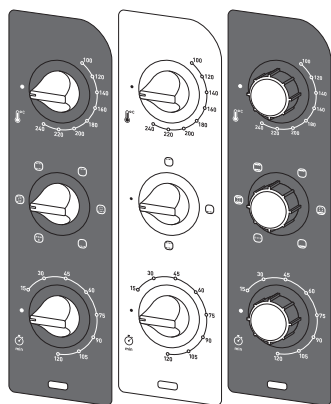

* selon modèle - afhankelijk van het model - je nach Modell - depending on the model - según el modelo - in base al modello -
consoante o modelo - В зависимости от модели - үлгіге байланысты - залежи від моделі