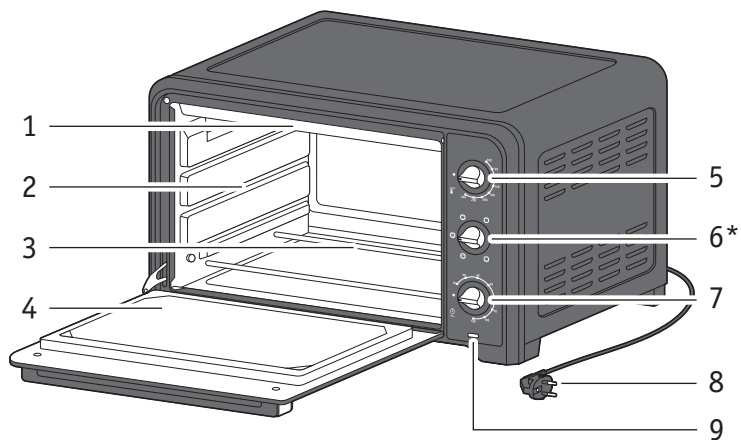

* selon modèle - afhankelijk van het model - je nach Modell - depending on the model - según el modelo - in base al modello -
consoante o modelo - В зависимости от модели - үлгіге байланысты - залежи від моделі