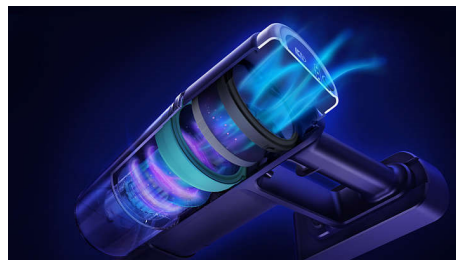

3-х этапная система фильтрации

Мелкая пыль и грязь герметично хранятся в устройстве благодаря трем фильтрам для сверхмелких частиц. После уборки пол останется максимально чистым.

XC3133/01