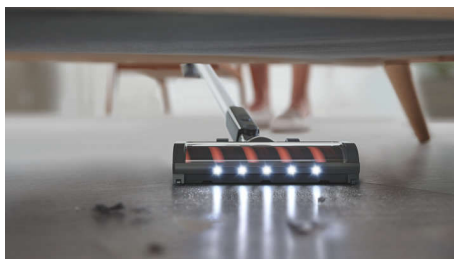

Высокоточная уборка

- LED-насадка помогает замечать скрытую пыль и направлять пылесос.
- Высокоточная насадка скользит на расстоянии до 1 мм от стены.

Простота использования

- Съемный аккумулятор 25,2 В для длительной уборки.
- Превращается в ручной пылесос для уборки разных поверхностей.

Насадка с LED-подсветкой

С нашей LED-насадкой каждое движение пылесоса будет эффективным — эта насадка подсвечивает пыль, освещая пол под нужным углом, чтобы вы знали, где именно стоит убратся.

Длительное время работы от аккумулятора