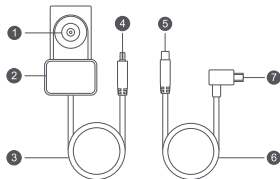

## Описание изделия

Внимательно ознакомьтесь с руководством перед использованием изделия и храните его в надежном месте.

- ❶ Камера заднего вида
- ❷ Держатель
- ❸ Провод камеры заднего вида
- ❹ Соединение (порт A)
- ❺ Соединение (порт B)
- ❻ Задний сигнальный кабель
- ❼ Мини USB 8-контактный порт питания