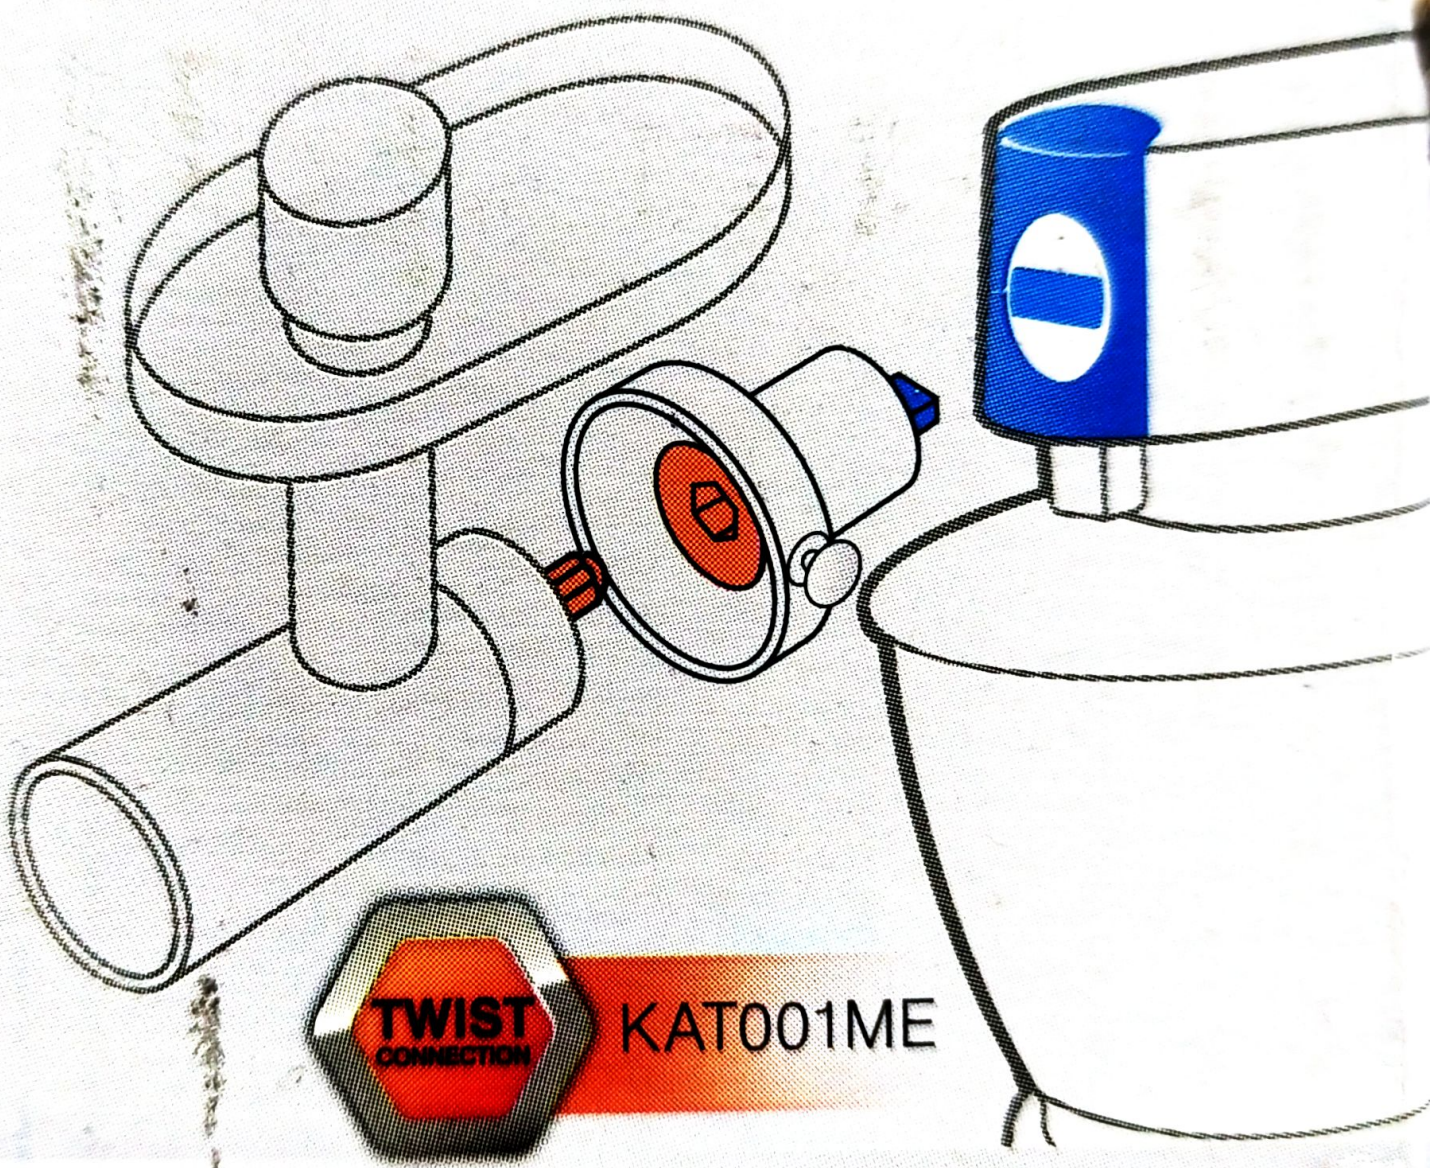

Made in China  
Designed & Engineered by Kenwood in the UK  
www.kenwoodworld.com  
KENWOOD

126940  
CE  
126940

5 011423 182612

AW20011006

126779/2

- ES** Este adaptador le permite acoplar accesorios con sistema de conexión Twist (Twist Connection System) a su robot de cocina que presenta el sistema de conexión de barra
- P** Este adaptador permite-lhe encaixar acessórios com sistema de conexão twist na sua máquina de cozinha que apresente o sistema de conexão de barra
- NL** Met deze adapter kunt u hulpstukken voor het twist verbindingssysteem op uw keukenapparaat met verbindingssysteem aanbrengen
- N** Med denne adapteren kan du bruke tilbehør med Twist-tilkoblingssystemet på en kjøkkenmaskin som har Bar-tilkoblingssystemet
- S** Adaptern gör det möjligt att montera tillbehör för bar-anslutningar på din köksmaskin med twist-anslutning
- DK** Med dette mellemstykke kan du montere tilbehør med vridetilslutningssystem til dit køkkenapparat, som har stangtilslutningssystem
- SF** Tämän sovittimen avulla Twist-liitosjärjestelmän lisälaitteita voidaan käyttää Bar-liitosjärjestelmällä varustetuissa yleiskoneissa
- GR** Αυτός ο προσαρμογέας σας δίνει τη δυνατότητα να τοποθετήσετε τα εξαρτήματα του συστήματος twist connection system στην κουζίνομηχανή σας που διαθέτει το σύστημα bar connection system
- TR** Bu adaptör çubuk bağlantı sisteminde sahip mutfak robotunuza döner bağlantı sistemi takabilmeniz için sağlar
- RU** Этот адаптер позволяет устанавливать резьбовые насадки на кухонные комбайны, снабженные балочной системой фиксации
- UK** Бұл адаптер Bar байланыс жүйесі бар ас үй комбайнына Twist байланыс жүйесінің қондырмаларын орнатуға мүмкіндік береді
- PL** Ta nakładka przejściowa umożliwia mocowanie nasadek ze złączem obrotowym (twist) do robotów z gniazdem belkowym (bar)
- H** Ezzel az adapterrel lehetőség van arra, hogy a Bar csatlakozású tartozékokat fogadó konyhagépeken használhassa a Twist csatlakozású tartozékokat is
- CZ** Tento adaptér umožňuje připojit příslušenství se systémem připojení Twist ke kuchyňskému robotu, který je vybaven systémem připojení Bar
- SK** Tento adaptér umožňuje pripájať príslušenstvo so systémom pripájania Twist ku kuchynskému robotu, ktorý je vybavený systémom pripájania Bar
- AR** يتيح لك هذا المنظم تركيب ملحقات نظام Twist Connection System في جهاز المطبخ الكامل لديك  
المجيز بنظام Bar Connection System
- CN** 转换连接件帮助您将Twist系列配件安装在Bar接口厨师机产品上