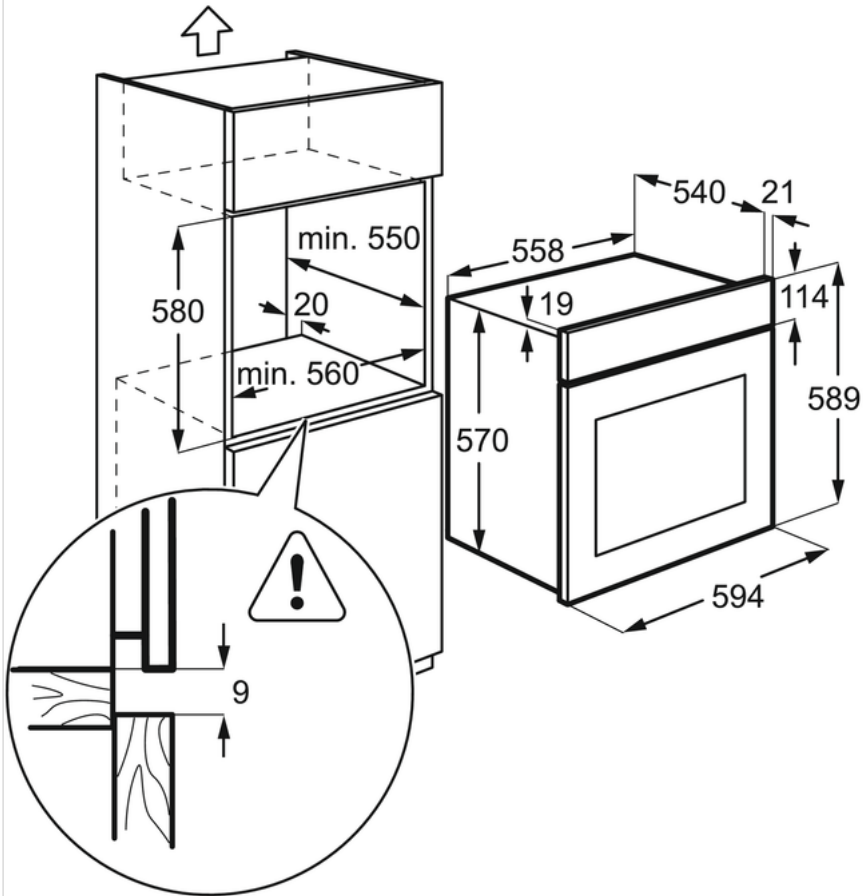

OPZB4210W BI Oven

PSGBOV140D002004