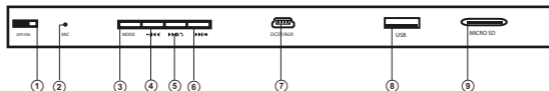

* Сыртқы антенна талап етіледі (қоса беріледі)

АЖ-ң құрылысы

- ① ON/OFF: АЖ қосу және ажырату
- ② MIC: Микروفон
- ③ MODE: Режимдерін ауыстырып: Bluetooth / Радио / Player / AUX
- ④ Дыбыс деңгейін азайту түймесі (ұзақ уақыттай басу);
Келесі трекке ауыстыру түймесі (режимінде түймесін басып, Bluetooth);
Өткен станция (радио режимінде)
- ⑤ Қосу/Үзіліс (режимінде түймесін басып, Bluetooth);
Авто іздеу радиостанциялар (ұзақ уақыттай басу радио режимінде);
Дыбыс түймесін өшіріңіз (қысқа уақыттай басу радио режимінде);
Кіріс қоңырауына жауап беру. Кіріс қоңырауын қалпына келтіру үшін қайтадан басыңыз
- ⑥ Дыбыс деңгейін ұлғайту түймесі (ұзақ уақыттай басу);
Келесі трекке ауыстыру түймесі (режимінде түймесін басып, Bluetooth);
Келесі станция (радио режимінде)
- ⑦ DC5V/AUX: құрылғыны зарядталу құрылғысына немесе ноутбук/ДК-ң USB портына қосуға арналған micro USB ажыратуы немесе дыбыстық сигналды қосу үшін (телефон, MP3 ойнатқыш және т.б.)
- ⑧ USB: USB Flash арналған ағытпа
- ⑨ MICRO SD: Micro SD үшін слот