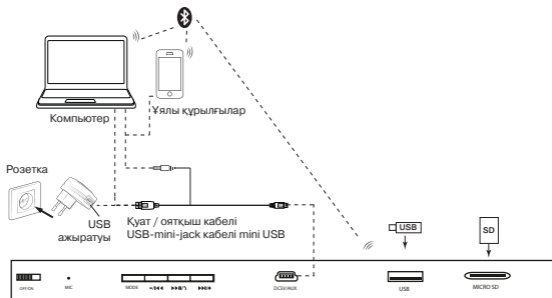

2-сурет. Қосылу схемасы

Ойнатқыштың режимі

Назар аударыңыз! Micro SD медиа файлдық жүйесі FAT32 болып табылады. Ең үлкен өлшемі - 32 Гб. Micro SD Ultra жылдамдығын пайдалану ұсынылмайды.

• Қосылған динамик тиісті ұяға USB Flash немесе Micro SD-тасымалдаушыны орнатқанда, ойнату автоматты түрде басталады. Қосу/Үзіліс арасындағы ⑤ қосқыштар пайдаланыңыз. Түймешіктер ④ (алдыңғы трек) және ⑥ (келесі трек) тректер бақыланатын болады.

Сым режимін пайдалану(AUX)

- Үндеткіш AUX режиміне кірмейінше MODE ③ түймесін бірнеше рет басыңыз.
- Mini USB-3.5mm mini-jack / USB кабелін (берілген) DC5V / AUX кірісіне және 3,5 мм ұяшығын сигнал көзіне қосыңыз.