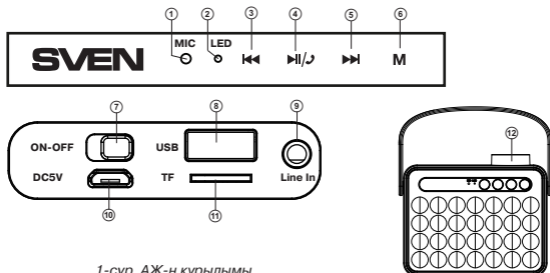

АЖ-ң құрылысы

- ① Микрофон
- ② Индикатор
- ③ Келесі трекке ауыстыру түймесі (режимінде түймесін басып, Bluetooth);
  Өткен станция (радио режимінде)
- ④ Қосу/Үзіліс (режимінде түймесін басып, Bluetooth);
  Авто іздеу радиостанциялар (ұзақ уақыттай басу радио режимінде);
  Дыбыс түймесін өшіріңіз (қысқа уақыттай басу радио режимінде, Line in);
  Қабылдау / соңы түймесі
- ⑤ Келесі трекке ауыстыру түймесі (режимінде түймесін басып, Bluetooth);
  Келесі станция (радио режимінде)
- ⑥ M: режимдерін ауыстырып: Bluetooth / Радио / Player / Line in
- ⑦ АЖ қосу және ажырату
- ⑧ USB: USB Flash арналған ағытпа
- ⑨ Line in: аудио (және т.б. телефон, MP3 ойнатқышын,) қосу үшін 3,5 мм шағын ұясы
- ⑩ Күрылғыны зарядталу күрылғысына немесе ноутбук/ДК-ң USB портына қосуға арналған micro USB ажыратуы
- ⑪ TF: Micro SD үшін слот
- ⑫ Дыбыс деңгейін реттеу тұтқасы

1-сур. АЖ-ң құрылымы