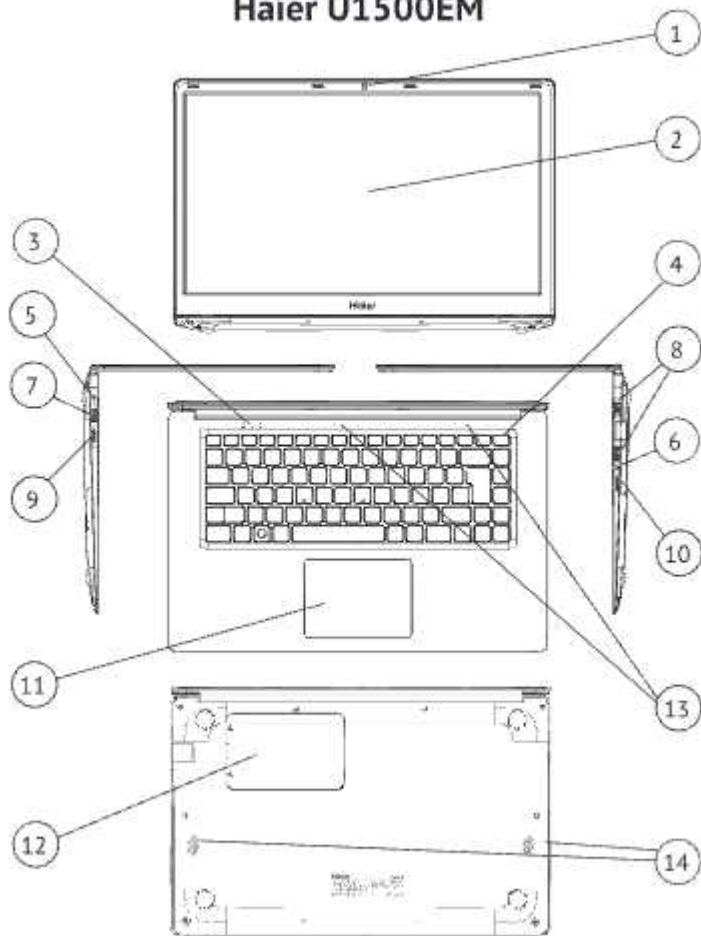

Зовнішній вигляд ноутбука Haier U1500EM