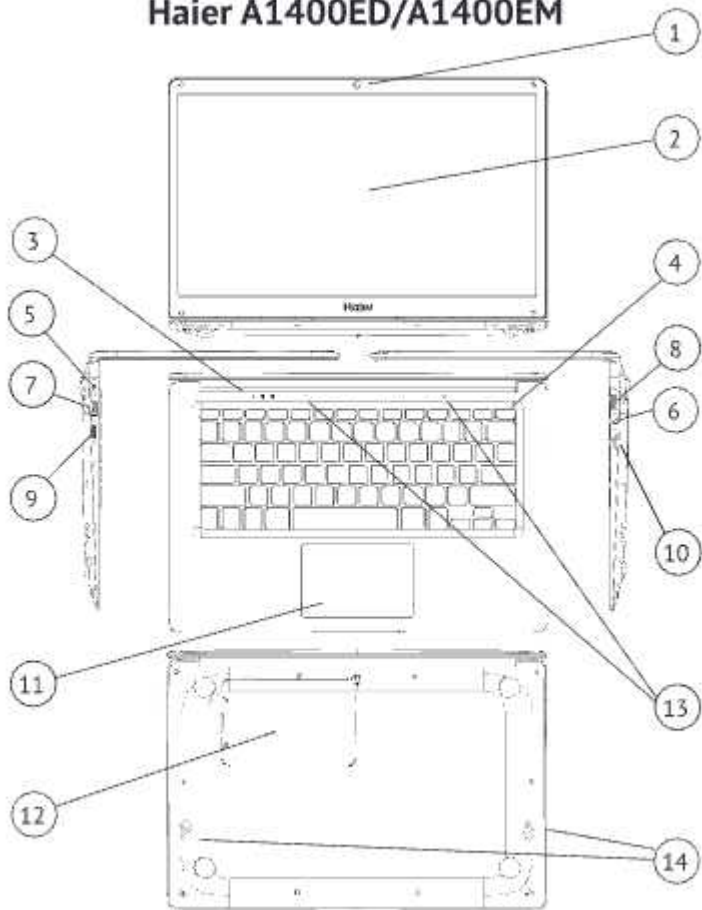

Зовнішній вигляд ноутбука Haier A1400ED/A1400EM