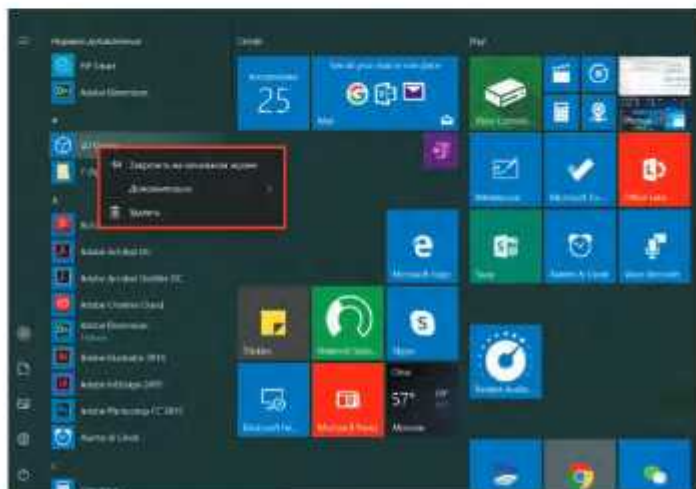

## 1. Начальный экран Windows 10:

На начальном экране вы можете увидеть множество программ, закрепленных на фоновом изображении. Эти приложения отображаются в виде «магнита». Вы можете легко открыть любое из них по щелчку. Перед запуском приложения необходимо войти в вашу учётную запись Майкрософт.

2. Если вы хотите закрепить на начальном экране или панели задач дополнительные приложения, см. рисунок ниже:

(1) Щёлкните значок свойств

(2) Щёлкните правой кнопкой мыши по приложению

(3) Выберите пункт «Закрепить на начальном экране» или «Закрепить на панели задач».