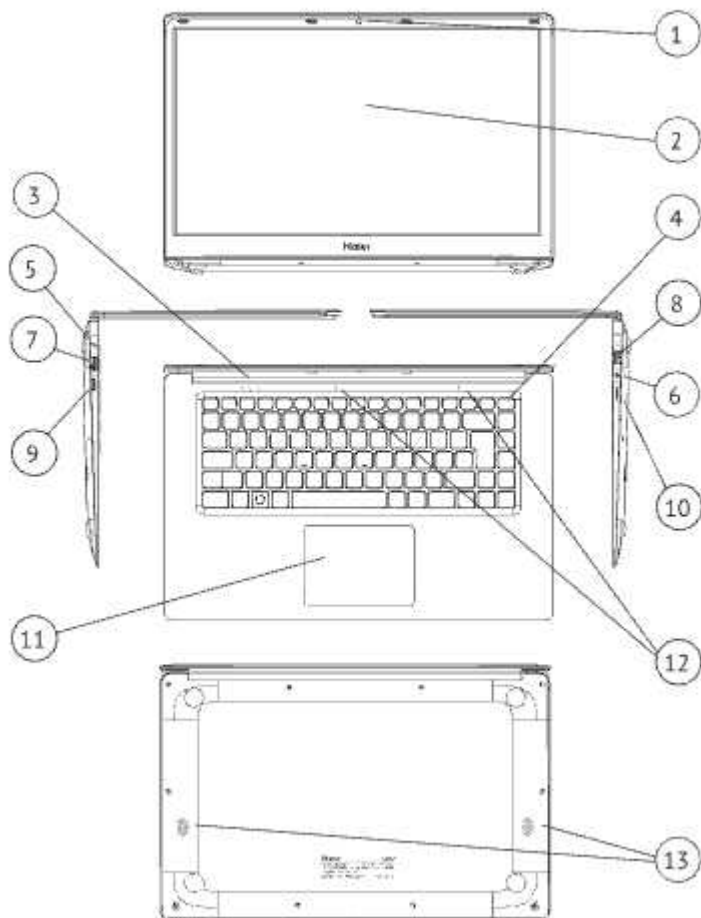

Зовнішній вигляд ноутбука Haier U1500SD | U1500SM | U1500HD