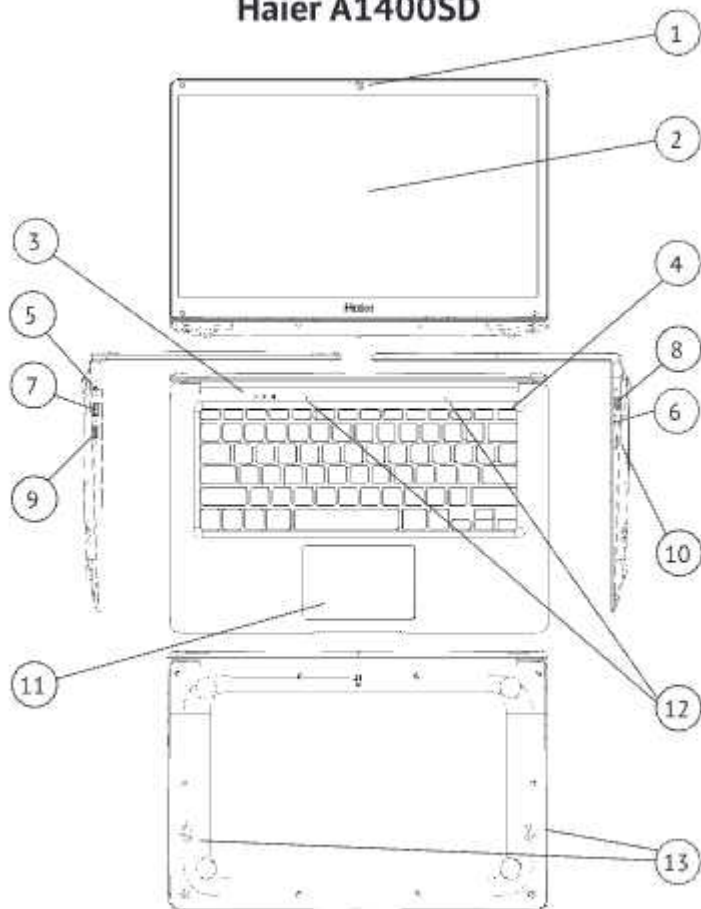

Зовнішній вигляд ноутбука Haier A1400SD