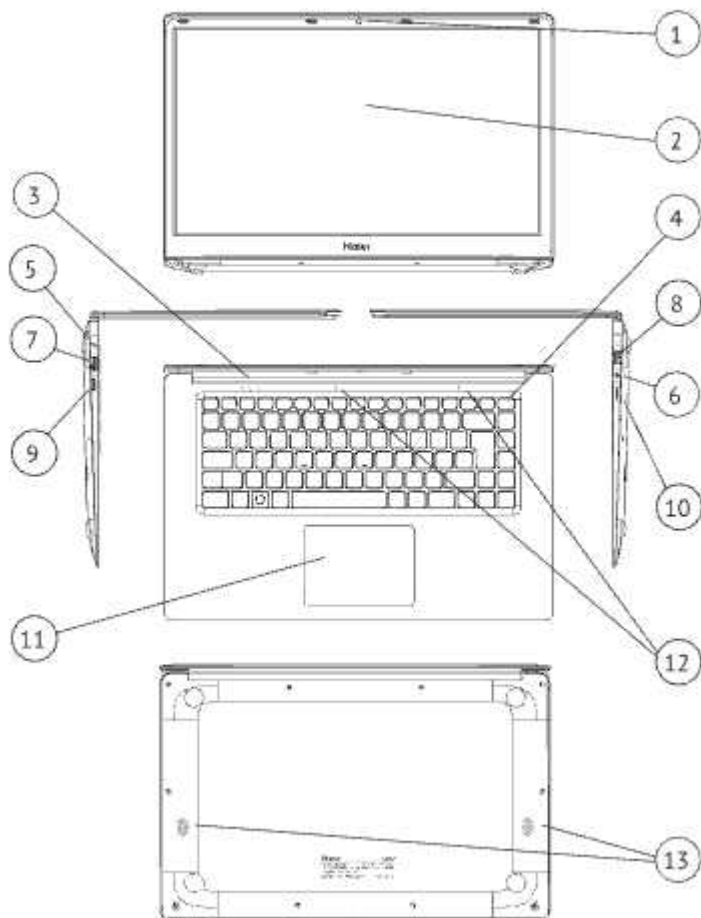

Внешний вид Haier U1500SD | U1500SM | U1500HD