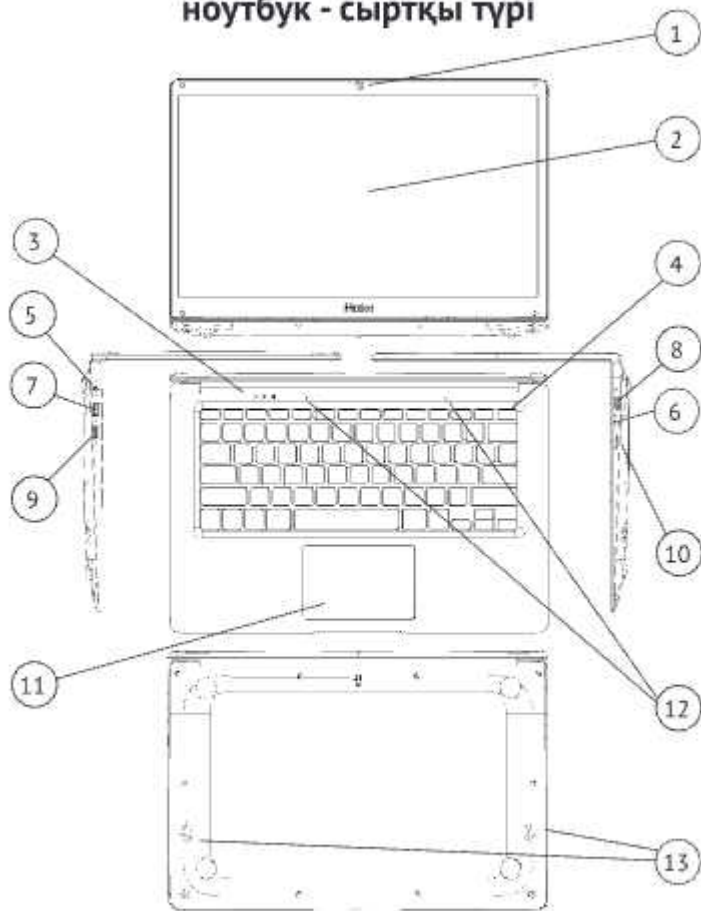

Haier A1400SD ноутбук - сыртқы түрі