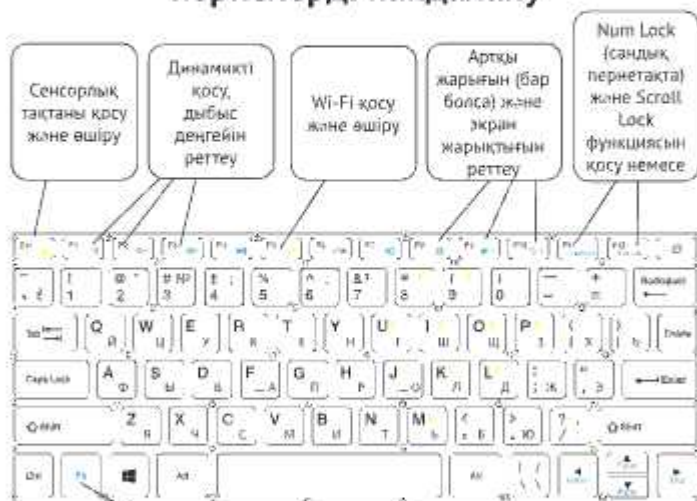

Жарықдиодтардың мақсаты

Қуат
индикаторы

Caps Lock
қосулы.

Num Lock
қосулы

Пернетақта мен функционалдық пернелерді пайдалану

"Fn" пернесі. Қосымша функцияларды іске қосу үшін осы пернені басыңыз. Функциялар көк түспен белгіленген.