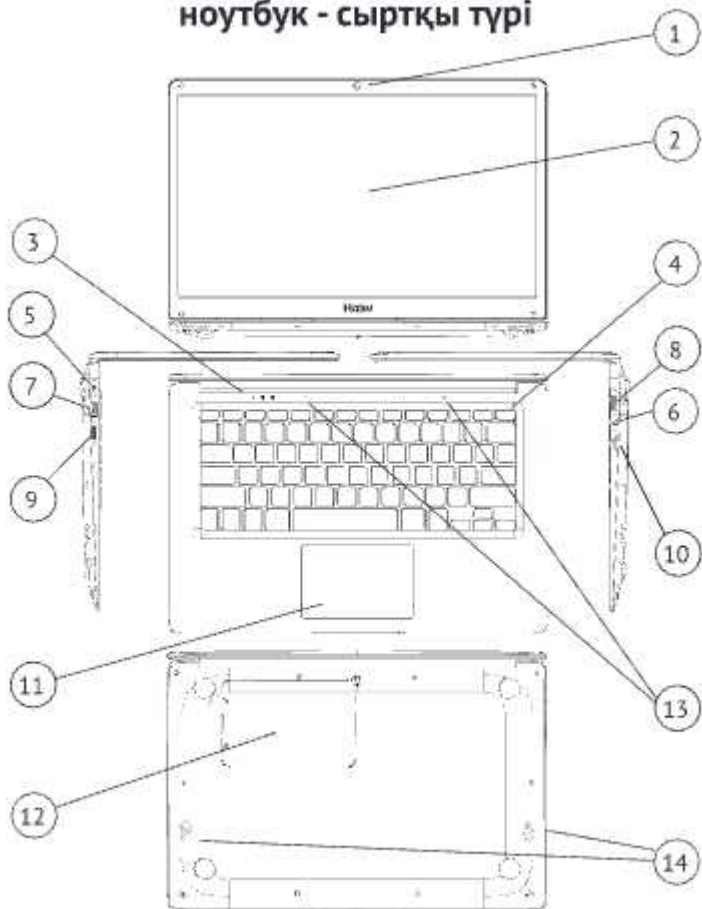

Haier A1400ED/A1400EM
ноутбук - сыртқы түрі