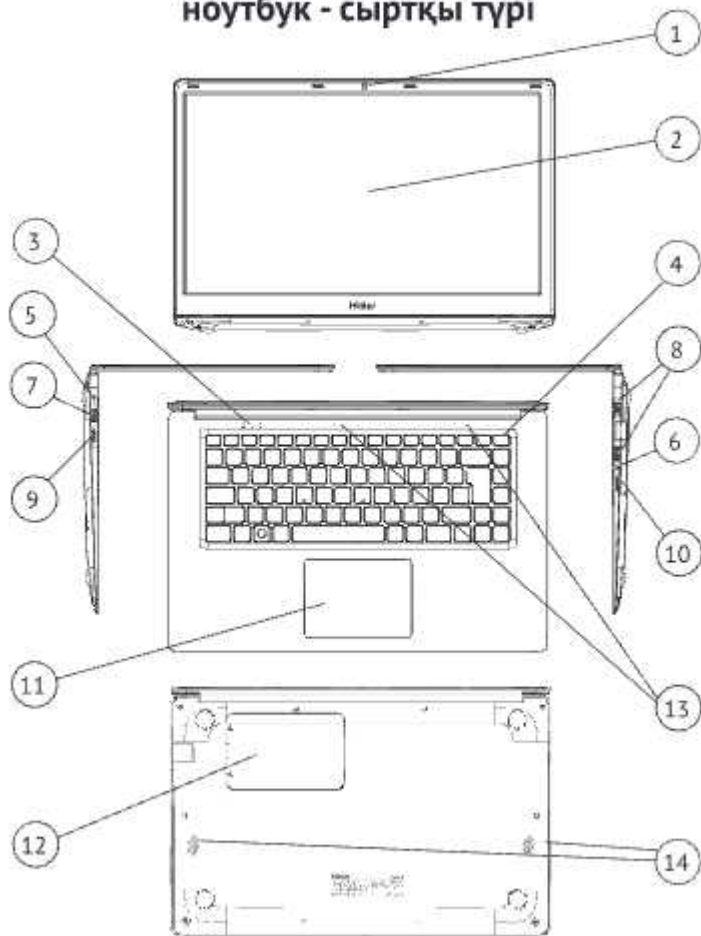

Haier U1500EM ноутбук - сыртқы түрі