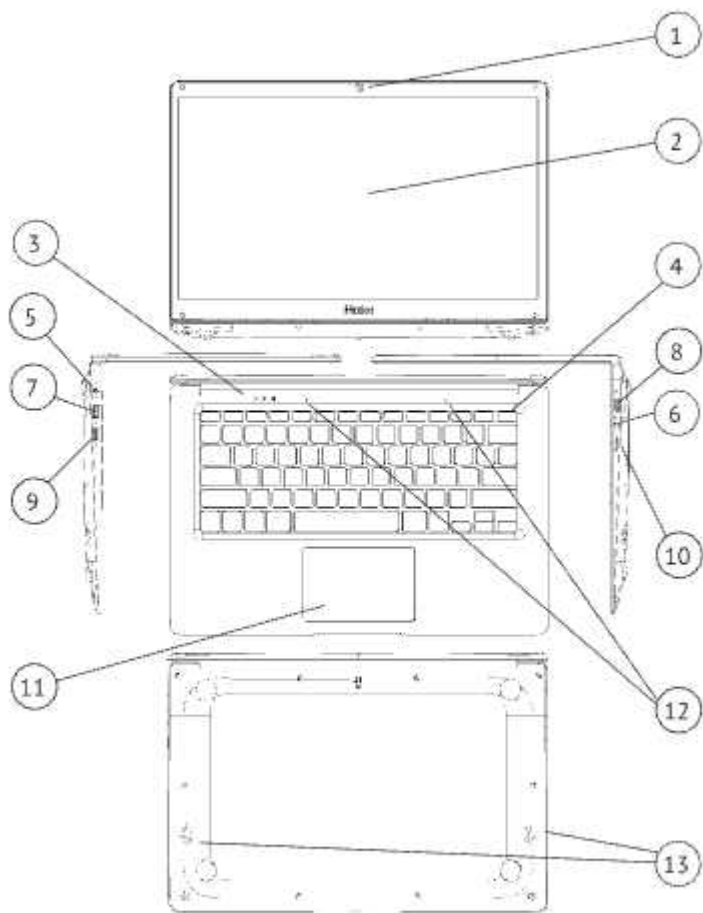

Внешний вид Haier A1400SD