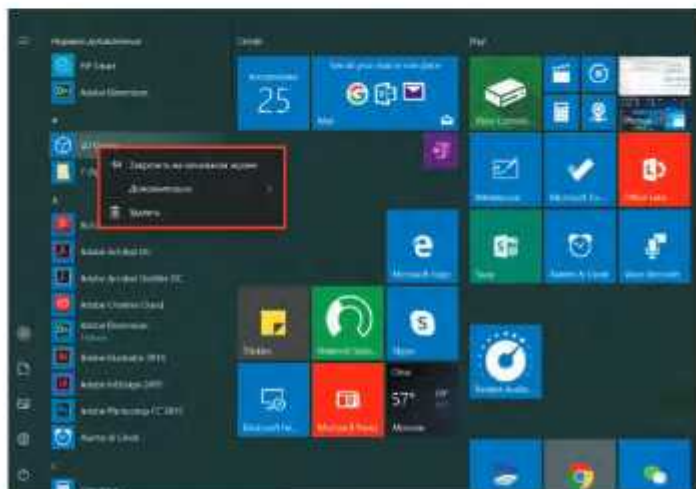

2. Егер сіз қосымша бағдарламаларды бастапқы экранға немесе тапсырмалар тақтасына бекіткіңіз келсе, төмендегі суретті қараңыз:

(1) Сипаттар белгішесін нұқыңыз.

(2) Бағдарлама белгішесін тінтуірдің оң жақ түймешігімен нұқыңыз.

(3) "Бастапқы экранға бекіту" немесе "тапсырмалар тақтасына бекіту" пәрменін таңдаңыз.