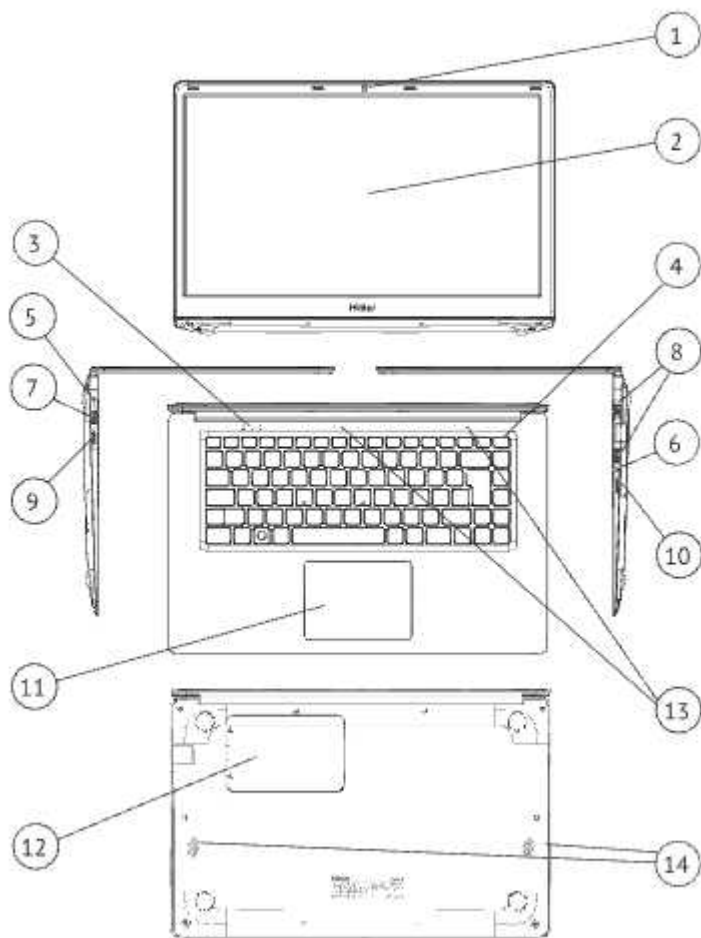

Внешний вид Haier U1500EM