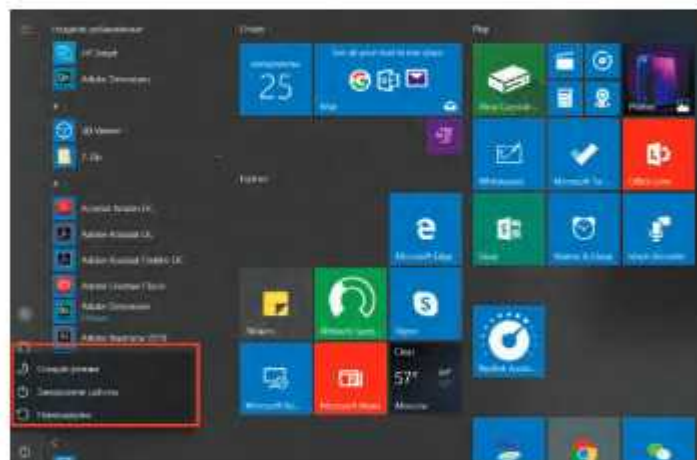

4. Жұмыс үстелінің төменгі сол жақ бұрышында қуатты қосу және құрылғыны өшіру үшін негізгі командалар орналасқан:

«Ұйқы режимі» («Спящий режим»), «Жұмыстың аяқталуы» («Завершение работы»), «Қайта жүктеу» («Перезагрузка»).