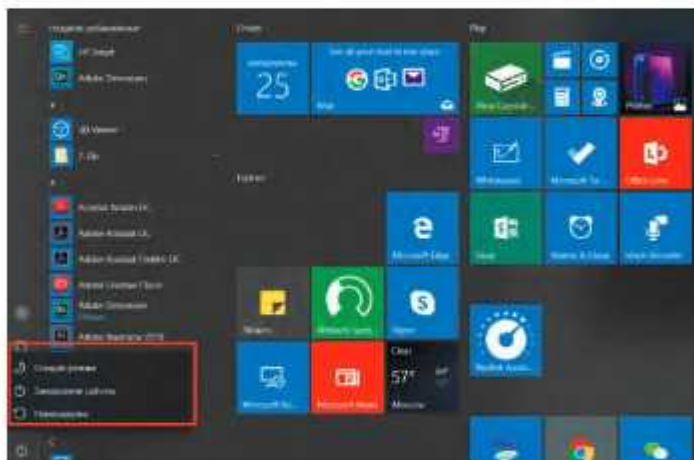

4. Основные операции для включения питания и выключения устройства находятся в нижнем левом углу рабочего стола

«Спящий режим», «Завершение работы» и «Перезагрузка».