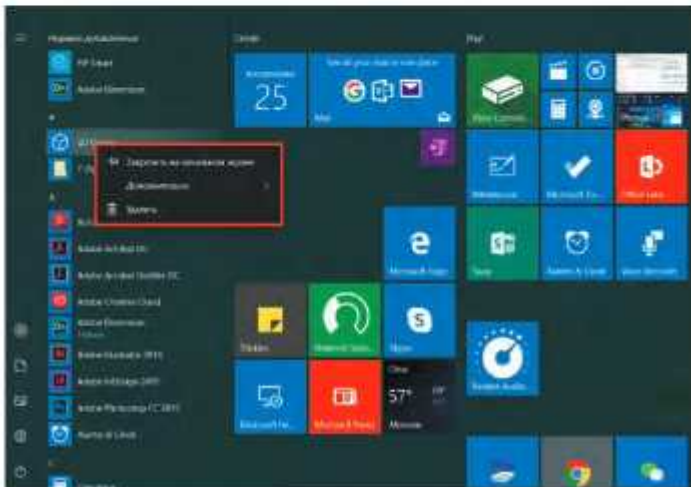

## 1. Початковий екран Windows 10:

На початковому екрані ви можете побачити багато програм, закріплених на фоновому зображенні. Ці програмні додатки відображаються у вигляді «магнітних» квадратів. Ви можете легко відкрити будь-який з них після клацання. Перед запуском програми необхідно увійти в ваш обліковий запис Microsoft.

2. Якщо ви хочете закріпити на початковому екрані або панелі завдань додаткові програмні додатки, див. малюнок нижче:

(1) Клацніть значок властивостей.

(2) Клацніть правою кнопкою миші по додатку.

(3) Виберіть пункт «Закріпити на початковому екрані» («Закрепить на начальном экране») або «Закріпити на панелі завдань» («Закрепить на панели задач»).