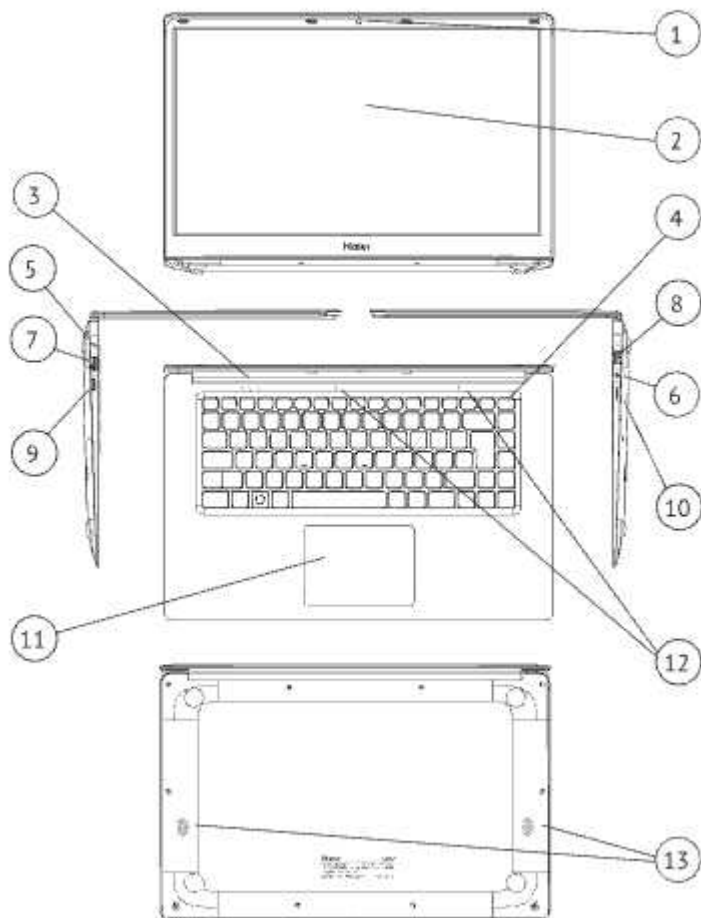

Haier U1500SD | U1500SM | U1500HD ноутбук - сыртқы түрі