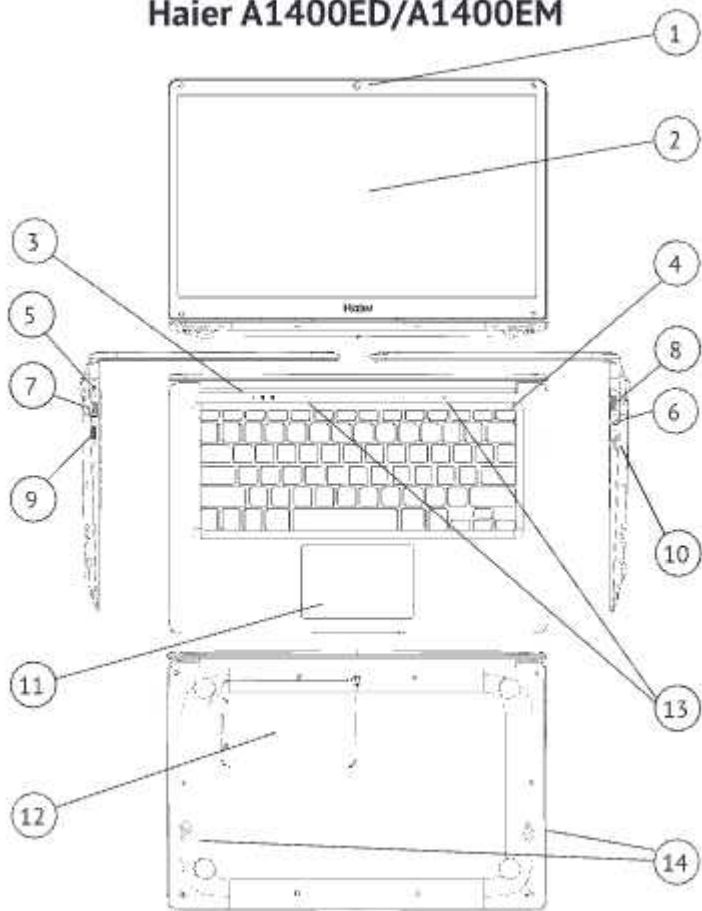

Внешний вид ноутбука Haier A1400ED/A1400EM