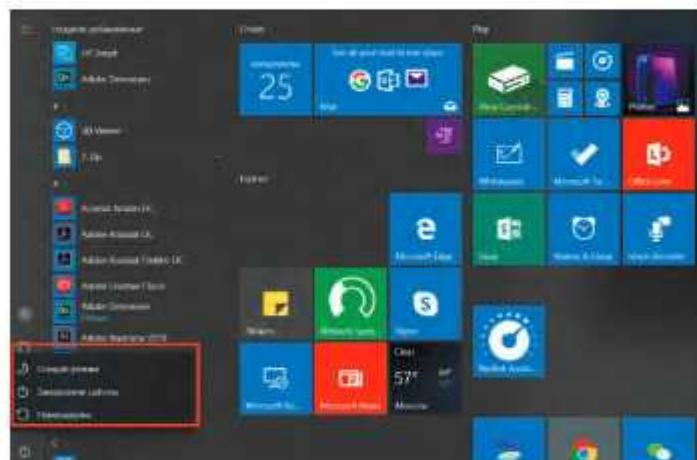

4. Основні операції для включення живлення і виключення ноутбука знаходяться в нижньому лівому куті робочого столу:

«Сплячий режим» («Спящий режим»), «Завершення роботи» («Завершение работы») і «Перезавантаження» («Перезагрузка»).