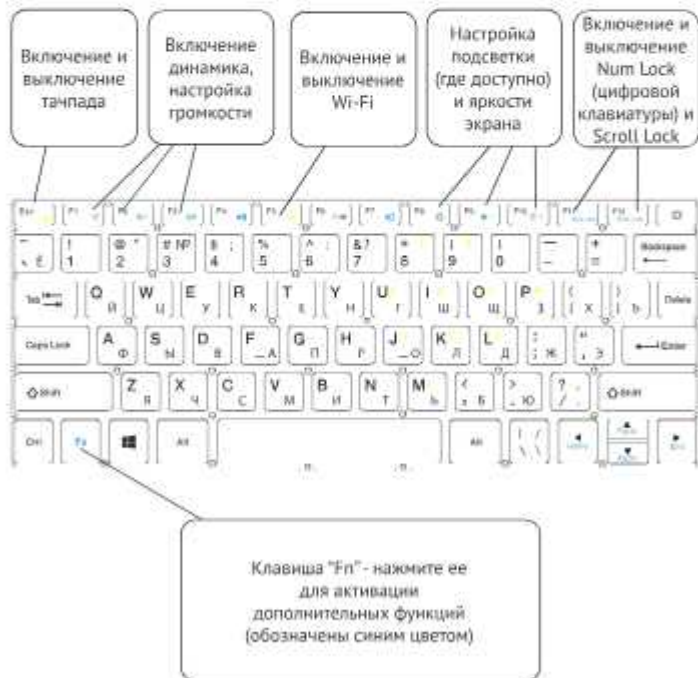

Значение светодиодов

Индикатор
питания

Включен
Caps Lock

Включен
Num Lock

Использование клавиатуры и функциональных клавиш