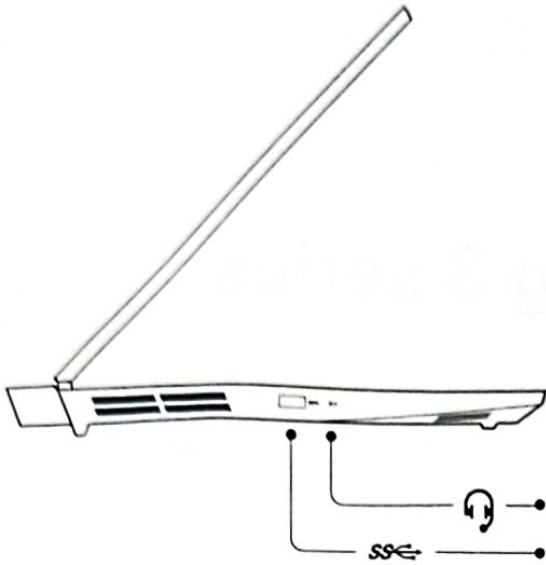

Кнопка питания | Кнопка живлення | Güç düğmesi | לחצן הפעלה

Novo button hole

Отверстие для кнопки Novo | Отвір кнопки Novo | Novo düğmesi deliği | נור לחצן

USB 3.2 Gen 1 port

Порт USB 3.2 Gen 1 | Порт USB 3.2 Gen 1 | USB 3.2 Gen 1 bağlantı noktası | USB 3.2 Gen 1 יציאת

Combo audio jack

Комбинированный аудиоразъем / Комбіноване гніздо для навушників / Birleşik ses girişi / מנעף שמע משולב

USB 3.2 Gen 1 port

Порт USB 3.2 Gen 1 / Порт USB 3.2 Gen 1 / USB 3.2 Gen 1 bağlantı noktası / USB 3.2 Gen 1 תחביר