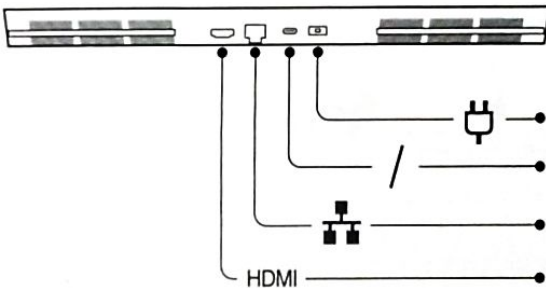

Кнопка питания | Кнопка живлення | Güç düğmesi | לחצן הפעלה

Novo button hole

Отверстие для кнопки Novo | Отвір кнопки Novo | Novo düğmesi deliği | נור לחצן

USB 3.2 Gen 1 port

Порт USB 3.2 Gen 1 | Порт USB 3.2 Gen 1 | USB 3.2 Gen 1 bağlantı noktası | USB 3.2 Gen 1 יציאת

Combo audio jack

Комбинированный аудиоразъем / Комбіноване гніздо для навушників / Birleşik ses girişi / מנעף שמע משולב

USB 3.2 Gen 1 port

Порт USB 3.2 Gen 1 / Порт USB 3.2 Gen 1 / USB 3.2 Gen 1 bağlantı noktası / USB 3.2 Gen 1 תחביר