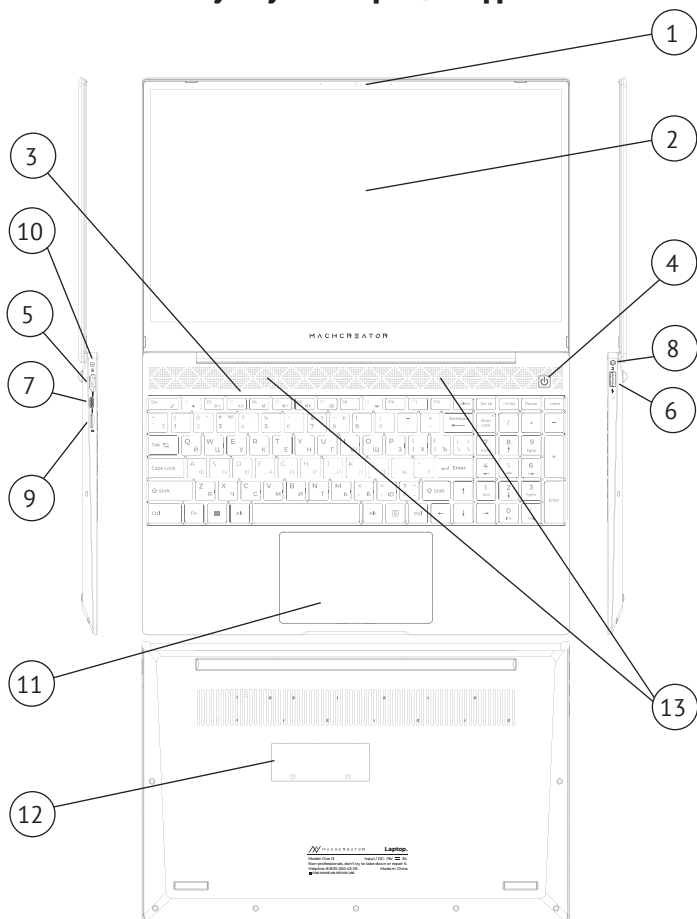

Ноутбукке су мен басқа сұйықтықтарды тигізбеуге тырысыңыз. Сондай-ақ, шашыраудың ноутбукке түсуіне жол бермеңіз.

One i3 ноутбук - сыртқы түрі

One i3 үшін басқару элементтері

1. Веб-камера
2. Дисплей
3. Күй көрсеткіштері
4. Қуат түймесі
5. Мониторды қосуға арналған HDMI қосқышы
6. USB 2.0 қосқышы
7. Зарядтауды қолдайтын USB-C 3.0 қосқышы
8. 3,5 мм құлаққап ұясы
9. MicroSD картасы ұясы.
10. Зарядтау индикаторы бар зарядтағыш қосқышы
11. Сенсорлық тақта
12. M.2 SSD ұясының қақпағы
13. Спикерлер