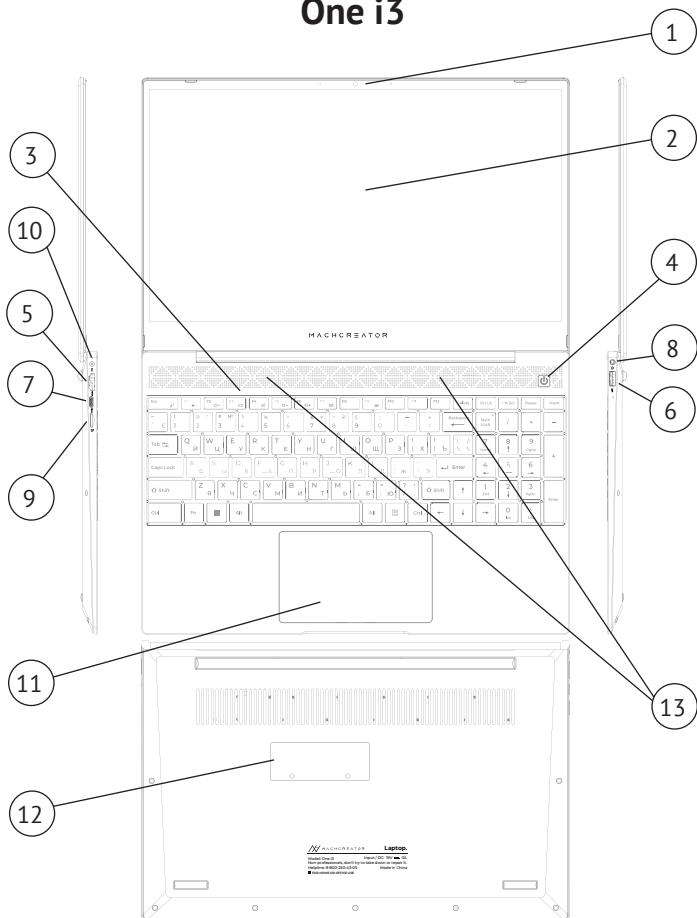

Внешний вид ноутбука One i3

Органы управления

1. Веб-камера
2. Дисплей
3. Индикаторы состояния
4. Кнопка питания
5. Разъем HDMI для подключения монитора
6. Разъем USB 2.0
7. Разъем USB-C 3.0 с поддержкой зарядки
8. Разъем для наушников 3.5мм
9. Разъем для microSD-карты.
10. Разъем подключения зарядного устройства с индикатором зарядки
11. Тачпад
12. Крышка отсека M.2 SSD
13. Динамики