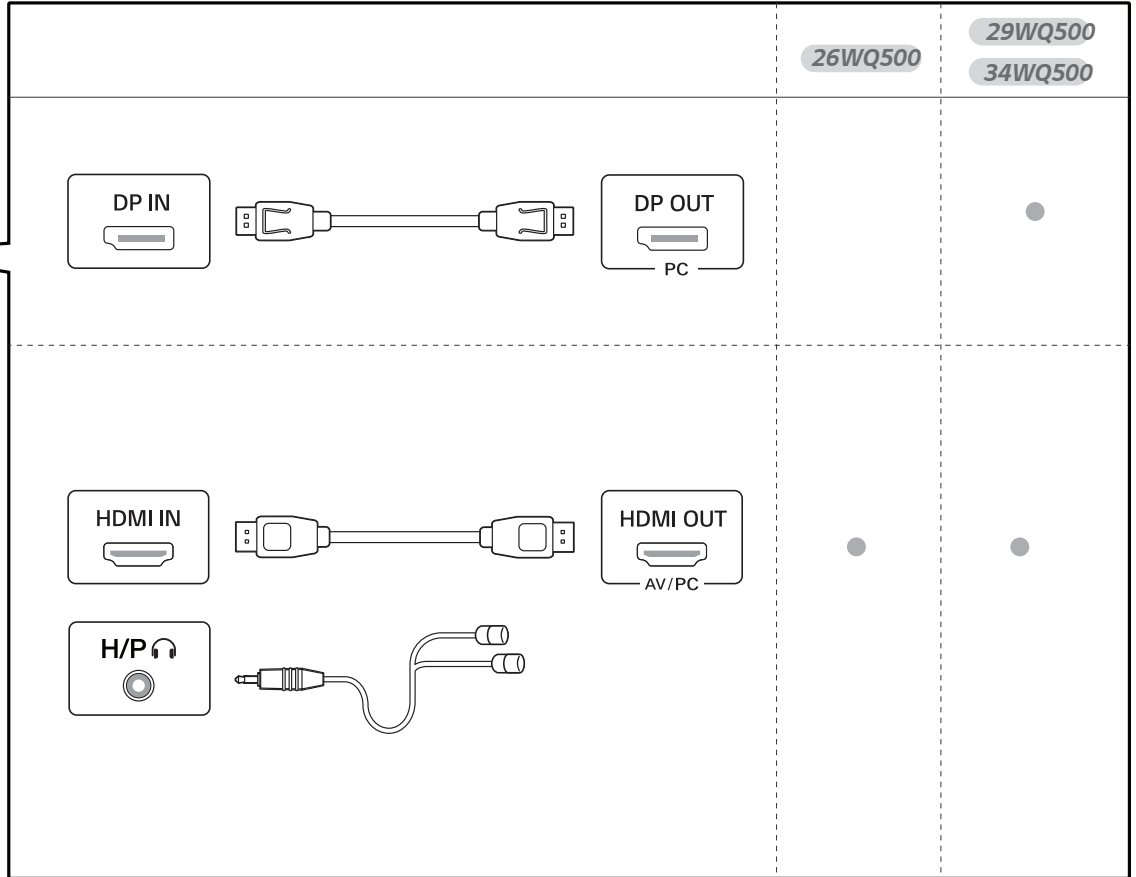

يمكنك تنزيل الأدلة من موقع LGE الإلكتروني. العربية

26WQ500

29WQ500

34WQ500

English

- Using a DVI to HDMI / DP (DisplayPort) to HDMI cable may cause compatibility issues.
- Make sure to use the supplied cable. Otherwise, this may cause the device to malfunction.