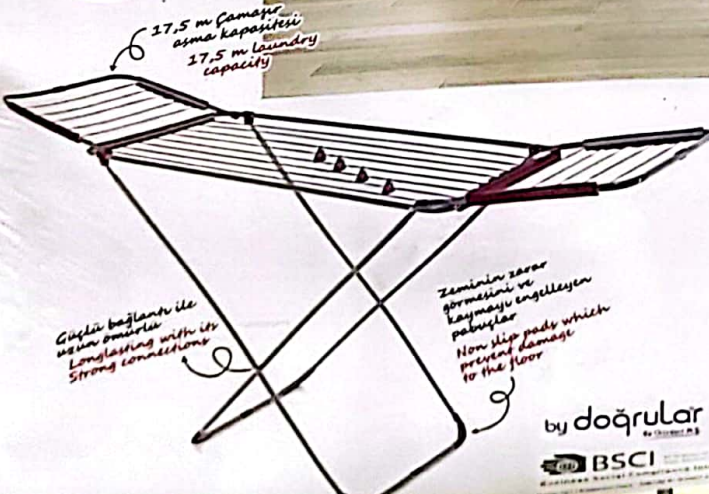

perilla

17,5 m Çamaşır asma kapasitesi
17,5 m laundry capacity

Güçlü bağlantı ile uzun ömürlü
Longlasting with its strong connections

Zeminin zarar görmemesi ve kaymayı engelleyen pabuçlar
Non slip pads which prevent damage to the floor

Avrora Çamaşır Kurutmağı Laundry Dryer

RUS
DOGRULAH Арт КРТ 17009-30
Состав: Металл, пластик. Полезная длина сушила белая 17,5 м. Изготовитель: «Доğрулах Дини Тиджарет» А.Ш. в Турция. Импортёр: ООО «Доğрулах», 1070344 г. Москва ул. Динамовская, дом 1А, помещение III, комната 11, этаж 4, офис 407. Срок службы неограничен. Обязательной сертификации не подлежит.

KAZ
Импортёр: «Доğрулах» Түркия Республикасы
Құрамы: Металл, пластик. Пайдалы ұзындығы сушыла ақ 17,5 м. Ишкері: «Доğрулах Дини Тиджарет» А.Ш. в Турция. Импортёр: ООО «Доğрулах», 1070344 г. Москва ул. Динамовская, дом 1А, помещение III, комната 11, этаж 4, офис 407. Срок службы неограничен. Обязательной сертификации не подлежит.

by doğrular

Importator:
Regnum
intelligent housewares

17009-38