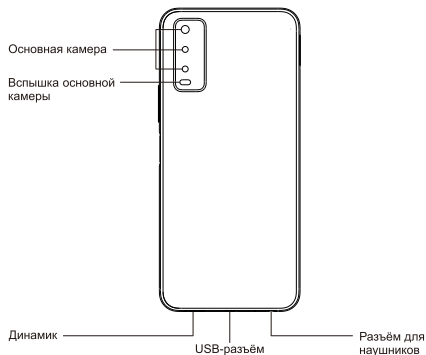

Название устройства	Смартфон
Модель устройства	V2027
Параметры камеры	Фронтальная камера: 8 Мп
	Основная камера: 13 Мп + 2 Мп + 2 Мп
Аккумулятор	5000 мА·ч (тип.)
Габариты	164,41 × 76,32 × 8,41 мм
Экран	16,55 см (6,51") 1600 × 720
Оптимальный диапазон рабочих температур: от 0 °С до 35 °С; оптимальный диапазон температур хранения: от -20 °С до 45 °С.	
Чрезмерно высокая или низкая температура может вызвать повреждение устройства или аксессуаров.	

Значение удельного коэффициента поглощения электромагнитной энергии (SAR)

CE SAR	1,25 Вт/кг (для головы) 1,08 Вт/кг (для тела)

Стандартная комплектация изделия

Смартфон x 1	Стержень для извлечения SIM-лотка x 1
Зарядное устройство x 1	SIM-лотка x 1
USB-кабель x 1	Гарантийный талон x 1
Чехол для смартфона x 1	Краткое руководство x 1

Специальные инструкции

Датчики окружающего света и приближения

Датчик окружающего света и датчик приближения являются скрытыми и расположены справа от разговорного динамика. Чтобы датчики функционировали должным образом, при необходимости очищайте их от загрязнений. Если Вы используете неоригинальную защитную плёнку, и у Вас возникли такие неисправности, как ненадлежащая работа датчика приближения или невозможность ответить на входящий вызов при заблокированном экране, то, пожалуйста, удалите защитную плёнку или подрежьте плёнку, чтобы открыть датчики окружающего света и приближения.

Добро пожаловать!

Это руководство поможет Вам начать пользоваться смартфоном vivo. Чтобы ознакомиться с более подробными инструкциями, включите смартфон и перейдите в раздел **Настройки > Управление системой > Служба поддержки > Руководство**. Также на официальном сайте vivo Вы сможете ознакомиться с дополнительной полезной информацией.

Юридическая информация находится в разделе **Настройки > Управление системой > О телефоне > Юридическая информация**.

Этот документ предназначен исключительно для ознакомления. Описанные функции и представленные изображения могут немного отличаться от Вашего устройства.