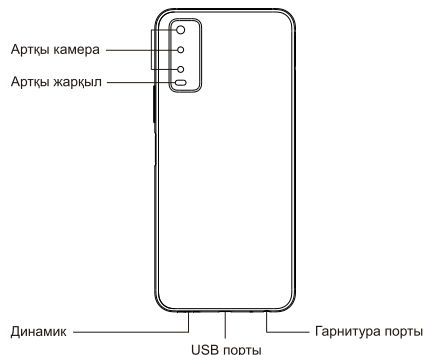

Өнімнің техникалық сипаттамалары

Өнімнің атауы	Ұялы телефон
Өнімнің үлгісі	V2027
Камера	Алдыңғы: 8 МП
	Артқы: 13 МП + 2 МП + 2 МП
Аккумулятор	5000 мАсағ (TYP)
Өлшемі	164,41 × 76,32 × 8,41 мм
Экраны	16,55 см (6,51) 1600 × 720
Жұмыс үрдісінің оңтайлы температура ауқымы: 0°C және 35°C аралығы, ал оңтайлы сақтау температурасы ауқымы: -20°C және 45°C аралығы. Қатты ыстық немесе суық құрылғыңызға немесе керек-жарақтарына зиян келтіруі мүмкін.	

SAR мәндері

CE SAR	1,25 Вт/кг (басы) 1,08 Вт/кг (денесі)

Өнімнің стандартты керек-жарақтары

Ұялы телефон x 1	Істік x 1
Зарядтағыш x 1	Кепілдік талоны x 1
USB кабелі x 1	Пайдаланушының қысқаша нұсқаулығы x 1
Телефонның тысқабы x 1	

Нұсқасы: V1.0 5199219 FXXX

Арнайы нұсқаулар

Орта жарығы датчигі және Жақындық датчигі

Бұл құрылғының орта жарығы датчигі мен жақындық датчигі ресивердің оң жағынан жасырылған. Датчиктердің дұрыс жұмысын қамтамасыз ету үшін шаң-тозаңның, майдың түсуін алдын алу немесе жарық өтпейтін үлдірдің қолдану қажет. Үшінші тараптық экран протекторын пайдалану датчиктер бұғаттаушы дабыл белгілері немесе бұғатталған экран кіріс қоңырауларға жауап бермеуіне алып келеді, сондықтан датчикті ашу үшін үлдірді алып тастау қажет.

vivo компаниясына қош келдіңіз

vivo

Осы пайдаланушының қысқаша нұсқаулығы телефонды баптау және оның негізгі қызметтерін пайдалану жолы туралы ақпараттан тұрады. Барынша толық нұсқауларды алу үшін телефонды қосып, [Параметрлер > Жүйені басқару > Тұтынушыларды қолдау қызмет > Нұсқаулық](#). Сондай-ақ, vivo ресми сайтынан көбірек пайдалы ақпаратты біле аласыз. Заңды ақпаратты алу үшін [Параметрлер > Жүйені басқару > Телефон туралы > Құқықтық ақпарат](#). Бұл нұсқаулықта суреттелген суреттер мен қызметтер тек ақпараттық сипатқа ие. Олар нақты өнімнен айрықшалануы мүмкін.

Визуальды сипаттамалары

V2027