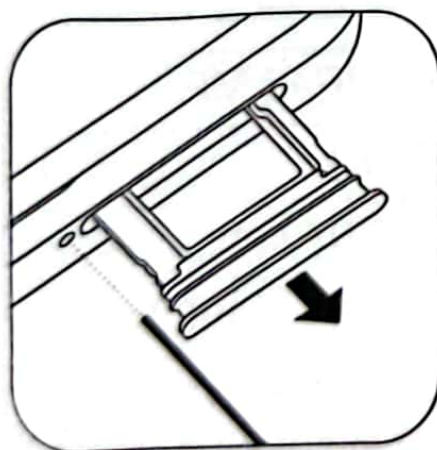

vivo

V2247

Краткое руководство
Пайдаланушының қысқаша нұсқаулығы
Qisqacha qo'llanma
Istifadəçi üçün qısa təlimat

Советы:

Вставьте/извлеките SIM-карту с помощью прилагаемой скрепки для извлечения SIM-лотка. Во избежание повреждения устройства не снимайте заднюю крышку. Данный смартфон поддерживает стандартные карты nano SIM. При необходимости обратитесь в местный салон связи для получения стандартной карты nano SIM.

Значение удельного коэффициента поглощения электромагнитной энергии (SAR)

CE SAR	1,20 Вт/кг (для головы) 1,15 Вт/кг (для тела)
--------	--

Технические характеристики изделия

Название устройства	Смартфон
Модель устройства	V2247
Параметры камеры	Фронтальная камера: 16 Мп
	Основная камера: 50 Мп + 2 Мп + 2 Мп
Аккумулятор	5000 мА·ч (тип.)
Габариты	164,06 × 76,17 × 8,07 мм
Экран	16,86 см (6,64") 2388 × 1080
Оптимальный диапазон рабочих температур: от 0°C до 35°C; оптимальный диапазон температур хранения: от -20°C до 45°C. Чрезмерно высокая или низкая температура может вызвать повреждение устройства или аксессуаров.	