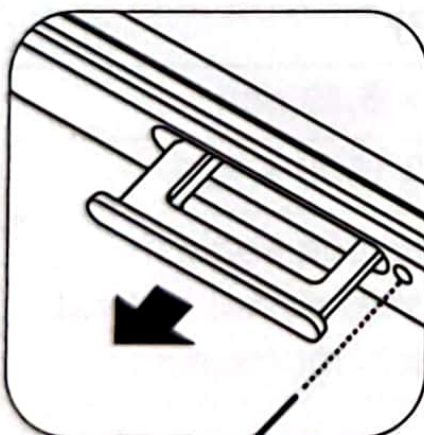

vivo

V2254

Краткое руководство
Пайдаланушының қысқаша нұсқаулығы
Qisqacha qo'llanma
İstifadəçi üçün qısa təlimat

Версия: V1.0 5130487 FWZ

Советы:

Вставьте/извлеките SIM-карту с помощью прилагаемой скрепки для извлечения SIM-лотка. Во избежание повреждения устройства не снимайте заднюю крышку. Данный смартфон поддерживает стандартные карты nano SIM. При необходимости обратитесь в местный салон связи для получения стандартной карты nano SIM.

Значение удельного коэффициента поглощения электромагнитной энергии (SAR)

CE SAR	1,21 Вт/кг (для головы) 1,41 Вт/кг (для тела)
--------	--

Технические характеристики изделия

Название устройства	Смартфон
Модель устройства	V2254
Параметры камеры	Фронтальная камера: 5 Мп
	Основная камера: 8 Мп
Аккумулятор	5000 мА·ч (тип.)
Габариты	163,99 × 75,63 × 8,49 мм
Экран	16,55 см (6,51") 1600 × 720
Оптимальный диапазон рабочих температур: от 0 °C до 35 °C ; оптимальный диапазон температур хранения: от -20 °C до 45 °C . Чрезмерно высокая или низкая температура может вызвать повреждение устройства или аксессуаров.	