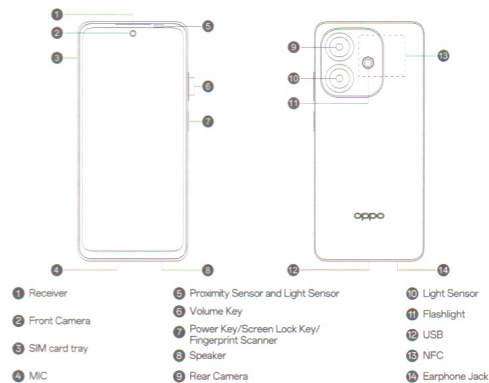

Quick Guide

English

Greetings from OPPO Mobile

This guide will show you how to use the phone and its important functions. You may also visit OPPO official website to get more information about the phone.

How to reboot the phone

Press and hold the Power Button and Volume Up Button at the same time until the OPPO boot animation is displayed to reboot the phone. -

Migrate data from your old phone to your new phone

1. On the new OPPO phone: open "Clone Phone" from the Home screen and follow the instruction on the screen.
2. On the old phone: install and open "Clone Phone", then follow the instruction on the screen.

Notes:

Accessories and Software Information

You are provided with the following standard accessories:
1 Phone, 1 Charger, 1 USB data cable, 1 SIM Ejector Tool, 1 Safety Guide, 1 Quick Guide.

The product software version is: ColorOS 14.0
For the most recent information about accessories and software, please see the DoC (Declaration of Conformity) at www.oppo.com/en/certification.

Regulatory

Steps to search Regulatory: Go to Settings - About device - Regulatory

Specification

Product	CPH2669	
Main screen parameter	16.94cm(6.67")	
Battery (Rechargeable Lithium-ion Battery)	4970mAh/19.44Wh(Min) 5100mAh/19.95Wh(Typ)	
Camera	50 Megapixels Rear 5 Megapixels Front	
SAR Values	CE SAR	0.898W/kg(Head) 1.219W/kg(Body)

Radio Waves Specifications

Radio	Frequency	Max. Output Power
GSM	850MHz/900MHz	33.5dBm
	1800MHz/1900MHz	30.5dBm
WCDMA	Bands 1/5/8	24.3dBm
LTE FDD	Bands 1/8	24.3dBm
	Band 3	23.8dBm
	Bands 5/7/20/28	24.8dBm
LTE TDD	Bands 38/41	24.3dBm
	Band 40	23.8dBm
Bluetooth	2.4-2.4835GHz	17dBm(EIRP)
2.4G Wi-Fi	2.4-2.4835GHz	19.5dBm(EIRP)
5G Wi-Fi	5.15-5.25GHz	20dBm(EIRP)
	5.25-5.35GHz	19.5dBm(EIRP)
	5.47-5.725GHz	19.5dBm(EIRP)
	5.725-5.85GHz	14dBm(EIRP)
NFC	13.56MHz	42dBμA/m @10m

oppo