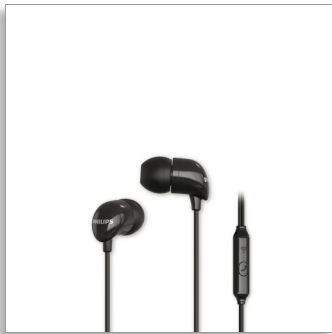

Philips
Наушники с микрофоном

10-мм излучатели, закрытое
оформление
Вкладыши
Черный

TAE1126BK

Динамичные басы

Музыка и разговоры

Мощные 10-мм излучатели воспроизводят динамичные низкие частоты и чистый звук. Встроенный микрофон и кнопка приема вызова для удобства общения.

Наслаждайтесь качественным звуком

- Идеальное прилегание к ушной раковине блокирует шумы

Полная готовность к действию

- Кабель длиной 1,2 метра идеально подходит для использования на улице
- Прорезиненный кабельный фиксатор повышает прочность

Создано для вас

- Встроенные микрофон и кнопка вызова

С вами надолго

- 3 пары сменных резиновых насадок обеспечивают идеальное прилегание к уху

PHILIPS

Наушники с микрофоном
10-мм излучатели, закрытое оформление Вкладыши, Черный

Характеристики

Подключения

- Микрофон: Встроенный микрофон
- Длина кабеля: 1,2 м
- Тип кабеля: Медь
- Покрытие разъема: Хромированное
- Подключение кабеля: Параллельное, симметричное

Звук

- Звуковая катушка: Медь
- Диапазон частот: 20 - 20 000 Гц
- Сопротивление: 32 Ом (+/-20 %)
- Диаметр излучателя: 10 мм
- Максимальная входная мощность: 5 мВт
- Чувствительность: 104 дБ (+/-3 дБ)
- Тип: динамический