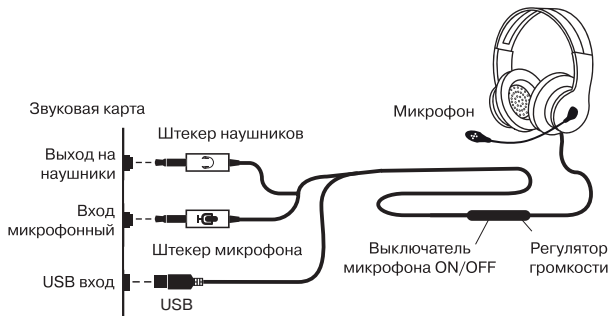

## ПОДКЛЮЧЕНИЕ И ЭКСПЛУАТАЦИЯ

- Подключите 3.5мм штекеры наушников к разъемам аудиовыхода источника сигнала (звуковая карта компьютера, ноутбук), а USB штекер наушников к USB разъему, как показано на схеме (рис. 1)