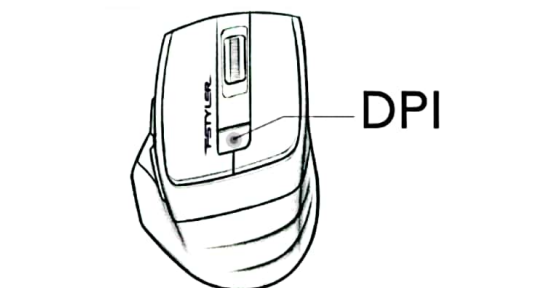

2000 DPI

Регулируемое разрешение 1200/1600/2000 DPI.