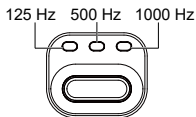

# S Series

Top view

Bottom view

Report rate switch button (7)

DPI switch button (6)

# FK-B Series

Top view

Bottom view

Report rate switch button (7)

DPI switch button (6)

## Характеристики

- Драйвера не нужны.
- Настройки DPI (Dots per inch): 400/800/1600/3200 dpi
- Регулируемая частота опроса по разъему USB: 125/500/1000 Гц
- Разъем: USB
- Количество кнопок: 7 кнопок
- Длина кабеля: 2 метра (6,6 фута)