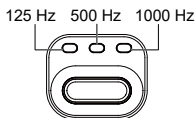

- 400 dpi
- 800 dpi
- 1600 dpi
- 3200 dpi

FK-B Series

Top view

Bottom view

Report rate switch button (7)

DPI switch button (6)

ZA-B Series

Report rate switch button (7)

DPI switch button (6)

- 400 dpi
- 800 dpi
- 1600 dpi
- 3200 dpi

Характеристики

- Драйвера не нужны.
- Настройки DPI (Dots per inch): 400/800/1600/3200 dpi
- Регулируемая частота опроса по разъему USB: 125/500/1000 Гц
- Разъем: USB
- Количество кнопок: 7 кнопок
- Длина кабеля: 2 метра (6,6 фута)