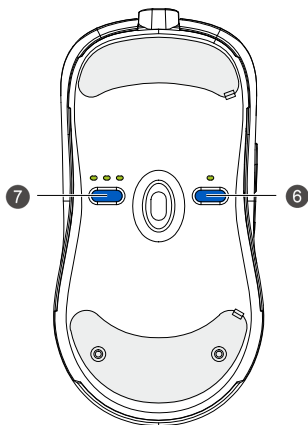

BenQ

**MOUSE FOR
e-SPORTS**

User Guide

S Series

Top view

Bottom view

Report rate switch button (7)

DPI switch button (6)

- 400 dpi
- 800 dpi
- 1600 dpi
- 3200 dpi

FK-B Series

Top view

Bottom view

Report rate switch button (7)

DPI switch button (6)

ZA-B Series

Report rate switch button (7)

DPI switch button (6)

- 400 dpi
- 800 dpi
- 1600 dpi
- 3200 dpi

Характеристики

- Драйвера не нужны.
- Настройки DPI (Dots per inch): 400/800/1600/3200 dpi
- Регулируемая частота опроса по разъему USB: 125/500/1000 Гц
- Разъем: USB
- Количество кнопок: 7 кнопок
- Длина кабеля: 2 метра (6,6 фута)