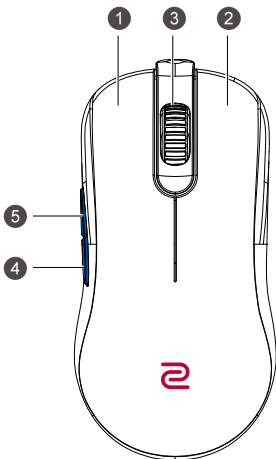

BenQ

**MOUSE FOR
e-SPORTS**

User Guide

S Series

Top view

Bottom view

Report rate switch button (7)

DPI switch button (6)

- 400 dpi
- 800 dpi
- 1600 dpi
- 3200 dpi

FK-B Series

Top view

Bottom view

Report rate switch button (7)

DPI switch button (6)

ZA-B Series

Report rate switch button (7)

DPI switch button (6)

- 400 dpi
- 800 dpi
- 1600 dpi
- 3200 dpi

Характеристики

- Драйвера не нужны.
- Настройки DPI (Dots per inch): 400/800/1600/3200 dpi
- Регулируемая частота опроса по разъему USB: 125/500/1000 Гц
- Разъем: USB
- Количество кнопок: 7 кнопок
- Длина кабеля: 2 метра (6,6 фута)