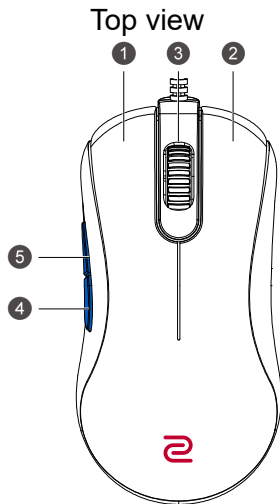

- 400 dpi
- 800 dpi
- 1600 dpi
- 3200 dpi

FK-B Series

Top view

Bottom view

Report rate switch button (7)

DPI switch button (6)

ZA-B Series

Report rate switch button (7)

DPI switch button (6)

- 400 dpi
- 800 dpi
- 1600 dpi
- 3200 dpi

Характеристики

- Драйвера не нужны.
- Настройки DPI (Dots per inch): 400/800/1600/3200 dpi
- Регулируемая частота опроса по разъему USB: 125/500/1000 Гц
- Разъем: USB
- Количество кнопок: 7 кнопок
- Длина кабеля: 2 метра (6,6 фута)