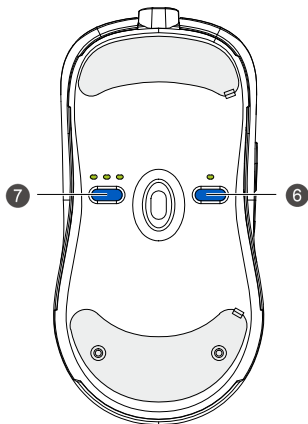

BenQ

**MOUSE FOR
e-SPORTS**

User Guide

S Series

Top view

Bottom view

Report rate switch button (7)

DPI switch button (6)

- 400 dpi
- 800 dpi
- 1600 dpi
- 3200 dpi

FK-B Series

Top view

Bottom view

Report rate switch button (7)

DPI switch button (6)

ZA-B Series

Report rate switch button (7)

DPI switch button (6)

- 400 dpi
- 800 dpi
- 1600 dpi
- 3200 dpi

Характеристики

- Драйвера не нужны.
- Настройки DPI (Dots per inch): 400/800/1600/3200 dpi
- Регулируемая частота опроса по разъему USB: 125/500/1000 Гц
- Разъем: USB
- Количество кнопок: 7 кнопок
- Длина кабеля: 2 метра (6,6 фута)