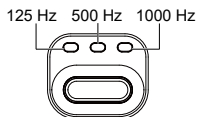

- 400 dpi
- 800 dpi
- 1600 dpi
- 3200 dpi

FK-B Series

Top view

Bottom view

Report rate switch button (7)

DPI switch button (6)

ZA-B Series

Report rate switch button (7)

DPI switch button (6)

- 400 dpi
- 800 dpi
- 1600 dpi
- 3200 dpi

Характеристики

- Драйвера не нужны.
- Настройки DPI (Dots per inch): 400/800/1600/3200 dpi
- Регулируемая частота опроса по разъему USB: 125/500/1000 Гц
- Разъем: USB
- Количество кнопок: 7 кнопок
- Длина кабеля: 2 метра (6,6 фута)