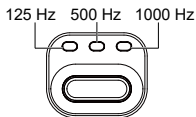

BenQ

**MOUSE FOR
e-SPORTS**

User Guide

S Series

Top view

Bottom view

Report rate switch button (7)

DPI switch button (6)

- 400 dpi
- 800 dpi
- 1600 dpi
- 3200 dpi

FK-B Series

Top view

Bottom view

Report rate switch button (7)

DPI switch button (6)

ZA-B Series

Report rate switch button (7)

DPI switch button (6)

- 400 dpi
- 800 dpi
- 1600 dpi
- 3200 dpi

Характеристики

- Драйвера не нужны.
- Настройки DPI (Dots per inch): 400/800/1600/3200 dpi
- Регулируемая частота опроса по разъему USB: 125/500/1000 Гц
- Разъем: USB
- Количество кнопок: 7 кнопок
- Длина кабеля: 2 метра (6,6 фута)