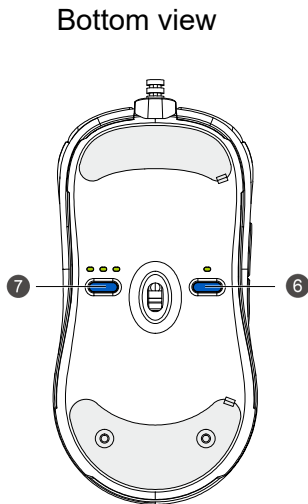

- 400 dpi
- 800 dpi
- 1600 dpi
- 3200 dpi

FK-B Series

Top view

Bottom view

Report rate switch button (7)

DPI switch button (6)

ZA-B Series

Report rate switch button (7)

DPI switch button (6)

- 400 dpi
- 800 dpi
- 1600 dpi
- 3200 dpi

Характеристики

- Драйвера не нужны.
- Настройки DPI (Dots per inch): 400/800/1600/3200 dpi
- Регулируемая частота опроса по разъему USB: 125/500/1000 Гц
- Разъем: USB
- Количество кнопок: 7 кнопок
- Длина кабеля: 2 метра (6,6 фута)