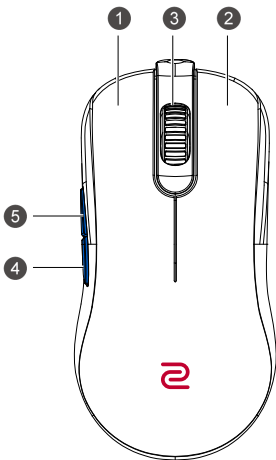

BenQ

**MOUSE FOR
e-SPORTS**

User Guide

S Series

Top view

Bottom view

Report rate switch button (7)

DPI switch button (6)

- 400 dpi
- 800 dpi
- 1600 dpi
- 3200 dpi

FK-B Series

Top view

Bottom view

Report rate switch button (7)

DPI switch button (6)

ZA-B Series

Report rate switch button (7)

DPI switch button (6)

- 400 dpi
- 800 dpi
- 1600 dpi
- 3200 dpi

Характеристики

- Драйвера не нужны.
- Настройки DPI (Dots per inch): 400/800/1600/3200 dpi
- Регулируемая частота опроса по разъему USB: 125/500/1000 Гц
- Разъем: USB
- Количество кнопок: 7 кнопок
- Длина кабеля: 2 метра (6,6 фута)