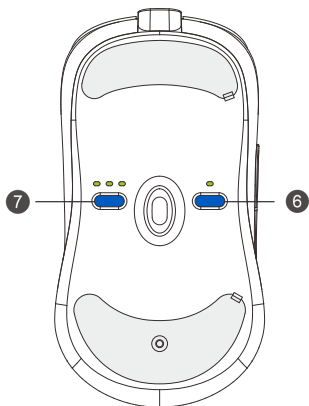

BenQ

**MOUSE FOR
e-SPORTS**

User Guide

S Series

Top view

Bottom view

Report rate switch button (7)

DPI switch button (6)

- 400 dpi
- 800 dpi
- 1600 dpi
- 3200 dpi

FK-B Series

Top view

Bottom view

Report rate switch button (7)

DPI switch button (6)

ZA-B Series

Report rate switch button (7)

DPI switch button (6)

- 400 dpi
- 800 dpi
- 1600 dpi
- 3200 dpi

Характеристики

- Драйвера не нужны.
- Настройки DPI (Dots per inch): 400/800/1600/3200 dpi
- Регулируемая частота опроса по разъему USB: 125/500/1000 Гц
- Разъем: USB
- Количество кнопок: 7 кнопок
- Длина кабеля: 2 метра (6,6 фута)