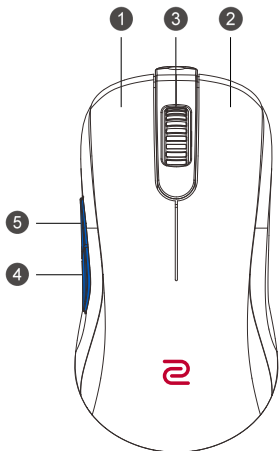

BenQ

**MOUSE FOR
e-SPORTS**

User Guide

S Series

Top view

Bottom view

Report rate switch button (7)

DPI switch button (6)

- 400 dpi
- 800 dpi
- 1600 dpi
- 3200 dpi

FK-B Series

Top view

Bottom view

Report rate switch button (7)

DPI switch button (6)

ZA-B Series

Report rate switch button (7)

DPI switch button (6)

- 400 dpi
- 800 dpi
- 1600 dpi
- 3200 dpi

Характеристики

- Драйвера не нужны.
- Настройки DPI (Dots per inch): 400/800/1600/3200 dpi
- Регулируемая частота опроса по разъему USB: 125/500/1000 Гц
- Разъем: USB
- Количество кнопок: 7 кнопок
- Длина кабеля: 2 метра (6,6 фута)