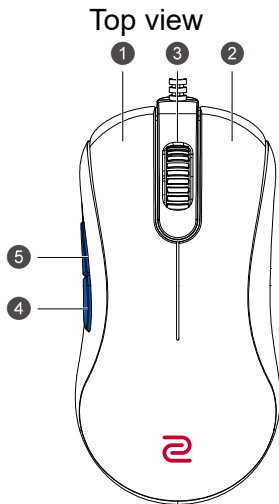

- 400 dpi
- 800 dpi
- 1600 dpi
- 3200 dpi

FK-B Series

Top view

Bottom view

Report rate switch button (7)

DPI switch button (6)

ZA-B Series

Report rate switch button (7)

DPI switch button (6)

- 400 dpi
- 800 dpi
- 1600 dpi
- 3200 dpi

Характеристики

- Драйвера не нужны.
- Настройки DPI (Dots per inch): 400/800/1600/3200 dpi
- Регулируемая частота опроса по разъему USB: 125/500/1000 Гц
- Разъем: USB
- Количество кнопок: 7 кнопок
- Длина кабеля: 2 метра (6,6 фута)