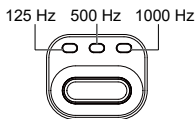

- 400 dpi
- 800 dpi
- 1600 dpi
- 3200 dpi

FK-B Series

Top view

Bottom view

Report rate switch button (7)

DPI switch button (6)

ZA-B Series

Report rate switch button (7)

DPI switch button (6)

- 400 dpi
- 800 dpi
- 1600 dpi
- 3200 dpi

Характеристики

- Драйвера не нужны.
- Настройки DPI (Dots per inch): 400/800/1600/3200 dpi
- Регулируемая частота опроса по разъему USB: 125/500/1000 Гц
- Разъем: USB
- Количество кнопок: 7 кнопок
- Длина кабеля: 2 метра (6,6 фута)