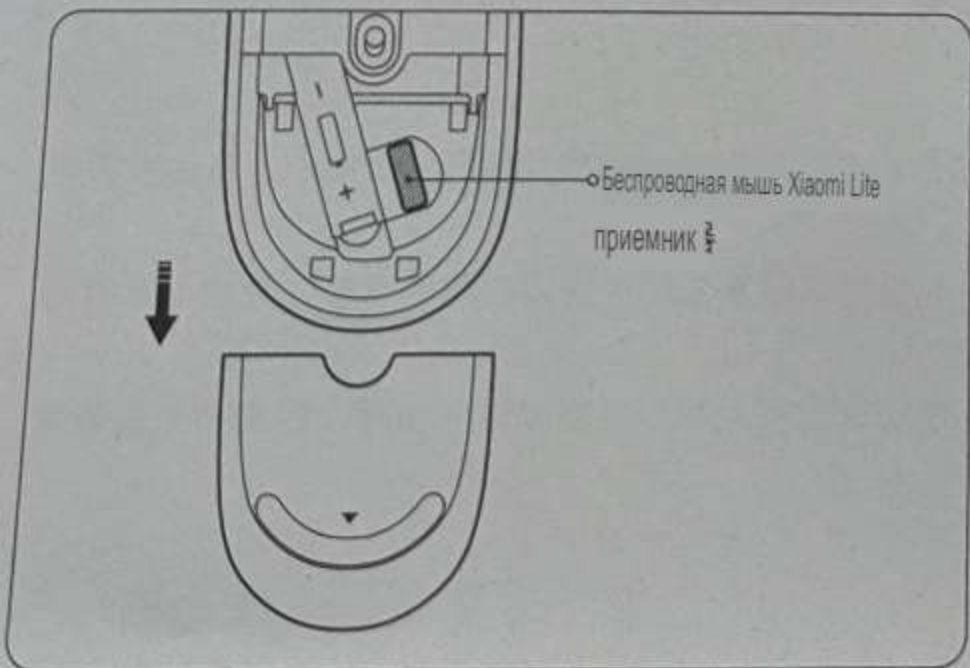

Товарная накладная

Беспроводная мышь Xiaomi Lite × 1 Приемник Xiaomi Wireless Mouse Lite × 1
(Помещается в отсек для хранения приемника)

№ 7 (AAA) батарея × 1

Руководство × 1

1. См. рисунок ниже, сдвиньте назад, чтобы снять крышку батарейного отсека;