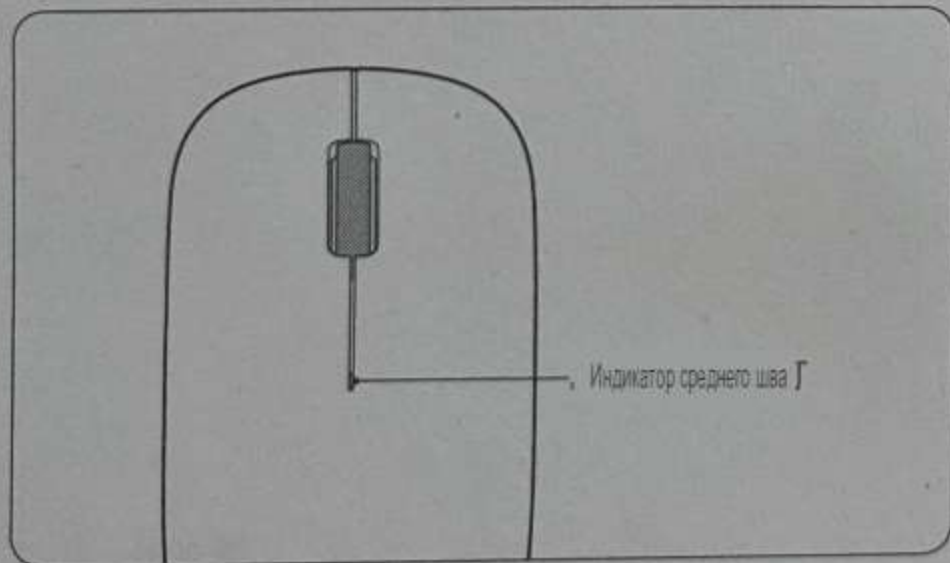

2. Достаньте приемник Xiaomi wireless mouse Lite и подключите его к компьютеру;

3. Установите аккумулятор в батарейный отсек (обратите внимание на положительный и отрицательный электроды) и закрепите крышку батарейного отсека. Затем выключите выключатель питания.

Описание индикаторной лампы }

Когда батарея разряжена, после включения мыши или выхода из спящего режима индикатор среднего шва будет мигать в течение 10 секунд, чтобы запросить замену батареи.

Напоминание: Поскольку данное изделие имеет энергосберегающий дизайн, во время использования индикатор загорается. Он автоматически перейдет в спящий режим и перейдет в выключенное состояние, пожалуйста, используйте его со спокойной душой. Из-за условий использования и работы в зависимости от рабочей нагрузки время автономной работы Xiaomi wireless mouse 31a не остается неизменным в течение длительного времени. То же самое, при нормальных обстоятельствах, занимает более 4 месяцев.