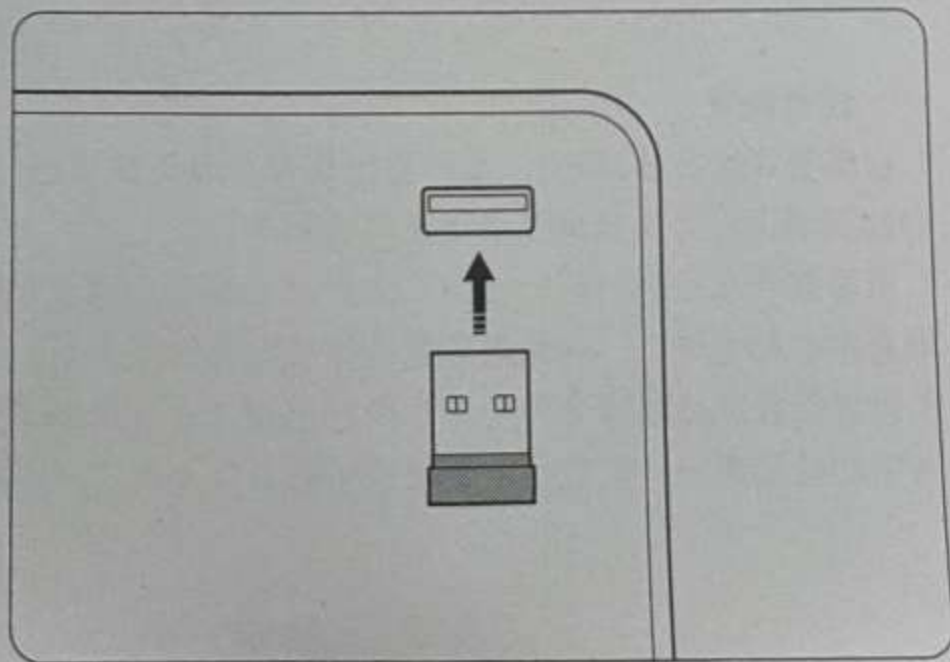

2. Достаньте приемник Xiaomi wireless mouse Lite и подключите его к компьютеру;