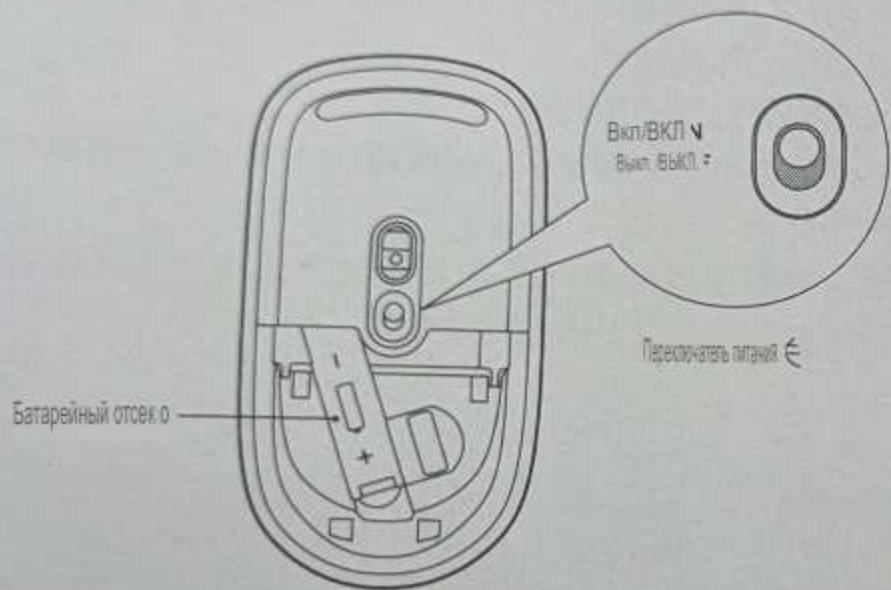

Товарная накладная

Беспроводная мышь Xiaomi Lite × 1 Приемник Xiaomi Wireless Mouse Lite × 1
(Помещается в отсек для хранения приемника)

№ 7 (AAA) батарея × 1

Руководство × 1

1. См. рисунок ниже, сдвиньте назад, чтобы снять крышку батарейного отсека;

2. Достаньте приемник Xiaomi wireless mouse Lite и подключите его к компьютеру;

3. Установите аккумулятор в батарейный отсек (обратите внимание на положительный и отрицательный электроды) и закрепите крышку батарейного отсека. Затем выключите выключатель питания.

Материал изделия: ПК, АБС, металл и т.д. Ф

Вес продукта нетто: 60 г (без батареи)

Размер продукта: 113 × 60 × 36 мм т

Исполнительный стандарт: GB/T 26245-2010, GB 3 4943.1-2011

Наименование и содержание опасных веществ в продукте