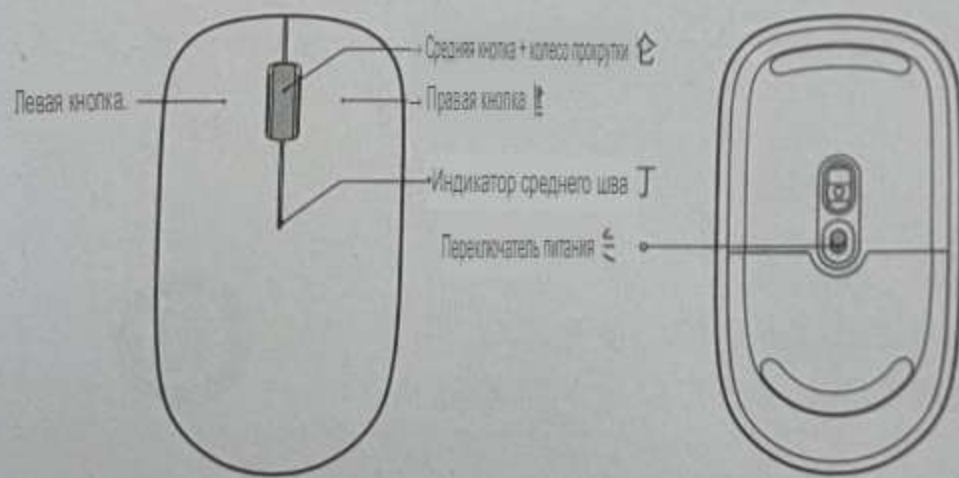

Инструкция по эксплуатации Xiaomi Wireless Mouse Lite ;

Пожалуйста, внимательно прочтите данное руководство перед использованием изделия и храните его в безопасности.

Введение продукта 3

Xiaomi Wireless mouse Lite использует систему исследований и разработок технологий беспроводного подключения с частотой 2.4 ГГц. Его можно подключить для работы только с крошечным USB-приемником. Захват мыши Он пухлый & и легкий в движении, и это помощник правой руки при использовании компьютера.

Товарная накладная

Беспроводная мышь Xiaomi Lite × 1 Приемник Xiaomi Wireless Mouse Lite × 1
(Помещается в отсек для хранения приемника)

№ 7 (AAA) батарея × 1

Руководство × 1

1. См. рисунок ниже, сдвиньте назад, чтобы снять крышку батарейного отсека;