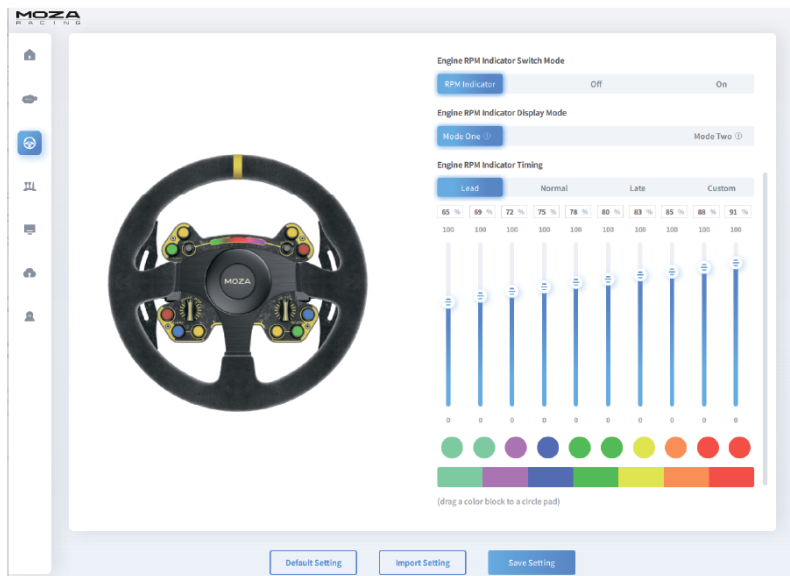

База руля R9 V2 с прямым приводом

01 Особенности продукта

- Пиковый крутящий момент 9 Н·м
- Профессиональная система сервопривода с прямым приводом.
- Высокая плотность энергии и высокая скорость работы двигателя с полным приводом
- Широкий диапазон выходной платформы по скорости и крутящему моменту.
- Корпус из авиационного алюминиевого сплава
- Беспроводное или проводное электропитание и технологии соединения.
- Поддержка десятков программ для моделирования гонок.
- Управление APP с мобильного телефона

07 Знакомство с ПО

На главной странице вы можете просмотреть рабочее состояние каждого подключенного устройства, установить угол поворота руля, силу обратной связи, педали, руль, счетчики и т. д., а также быстро запустить игру.

Включенные пресеты позволяют новичкам быстро выбрать комфортные настройки и начать погружение в мир гонок, тогда как более профессиональные игроки имеют доступ к подробным и расширенным конфигурациям своих продуктов MOZA, если они захотят их настроить.

Инновационная система эквалайзера ощущения дороги позволяет пользователям регулировать обратную связь руля в соответствии со своими предпочтениями и различными условиями на месте проведения.

Цвет индикатора переключения передач на руле можно свободно выбрать в центре управления, а время смены цвета можно установить в соответствии с переключением передач.