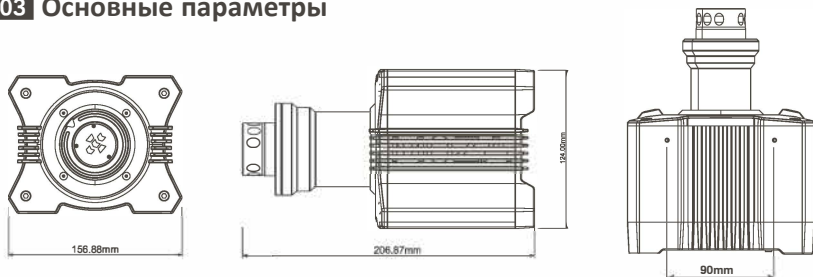

02 Внешний вид базы руля

03 Основные параметры

04 Инструкция по установке

1. Прикрепите базу R9 V2 к кронштейну симулятора через 4 отверстия для винтов вниз.
(настольное зажимное устройство будет представлено позже)
2. Вставьте разъем питания Type-B и разъем USB в соответствующие порты на задней части базы R9 V2, подключите другой конец кабеля питания к розетке питания 220 В и подключите разъем питания Type-B.
3. Кратковременно нажмите кнопку питания на задней панели базы R9 V2 (кратковременное нажатие для включения питания, длительное нажатие для выключения).
4. Загрузите и установите программное обеспечение MOZA Pit House из справочного центра официального сайта MOZA Racing (www.mozaracing.com), чтобы начать свое гоночное путешествие.
5. Для получения дополнительной информации и обучающих видеороликов посетите официальный сайт (www.mozaracing.com).