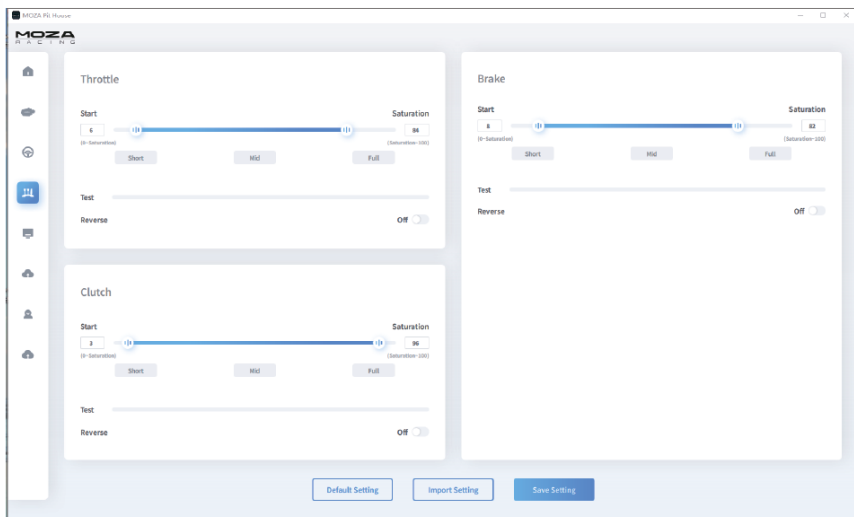

Можете быстро отрегулировать ход педали, чтобы улучшить ощущение для стопы в соответствии с личными потребностями.