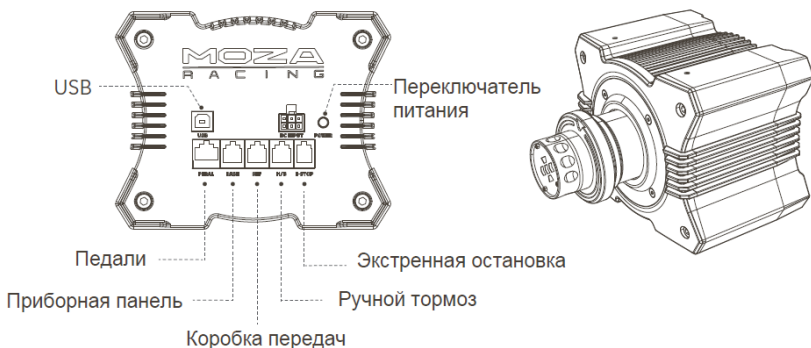

База руля R9 V2 с прямым приводом

01 Особенности продукта

- Пиковый крутящий момент 9 Н·м
- Профессиональная система сервопривода с прямым приводом.
- Высокая плотность энергии и высокая скорость работы двигателя с полным приводом
- Широкий диапазон выходной платформы по скорости и крутящему моменту.
- Корпус из авиационного алюминиевого сплава
- Беспроводное или проводное электропитание и технологии соединения.
- Поддержка десятков программ для моделирования гонок.
- Управление APP с мобильного телефона

02 Внешний вид базы руля

03 Основные параметры

04 Инструкция по установке

1. Прикрепите базу R9 V2 к кронштейну симулятора через 4 отверстия для винтов вниз.
(настольное зажимное устройство будет представлено позже)
2. Вставьте разъем питания Type-B и разъем USB в соответствующие порты на задней части базы R9 V2, подключите другой конец кабеля питания к розетке питания 220 В и подключите разъем питания Type-B.
3. Кратковременно нажмите кнопку питания на задней панели базы R9 V2 (кратковременное нажатие для включения питания, длительное нажатие для выключения).
4. Загрузите и установите программное обеспечение MOZA Pit House из справочного центра официального сайта MOZA Racing (www.mozaracing.com), чтобы начать свое гоночное путешествие.
5. Для получения дополнительной информации и обучающих видеороликов посетите официальный сайт (www.mozaracing.com).