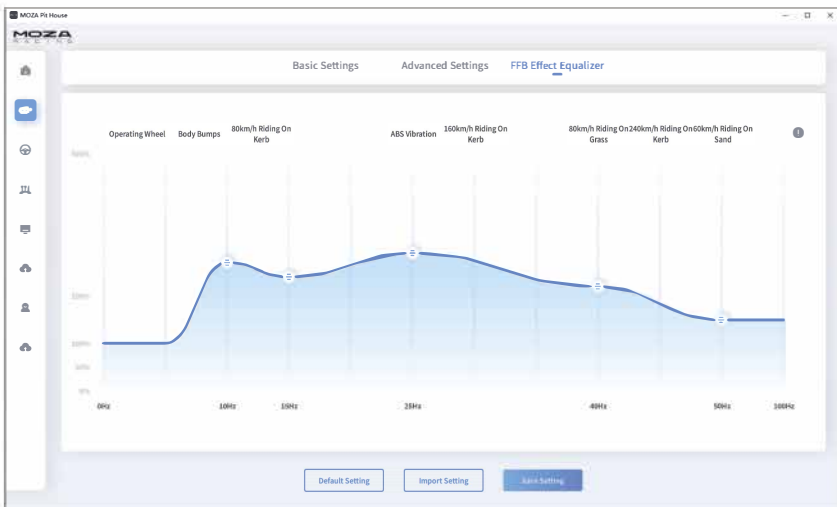

07 Знакомство с ПО

На главной странице вы можете просмотреть рабочее состояние каждого подключенного устройства, установить угол поворота руля, силу обратной связи, педали, руль, счетчики и т. д., а также быстро запустить игру.

Включенные пресеты позволяют новичкам быстро выбрать комфортные настройки и начать погружение в мир гонок, тогда как более профессиональные игроки имеют доступ к подробным и расширенным конфигурациям своих продуктов MOZA, если они захотят их настроить.

Инновационная система эквалайзера ощущения дороги позволяет пользователям регулировать обратную связь руля в соответствии со своими предпочтениями и различными условиями на месте проведения.

Цвет индикатора переключения передач на руле можно свободно выбрать в центре управления, а время смены цвета можно установить в соответствии с переключением передач.