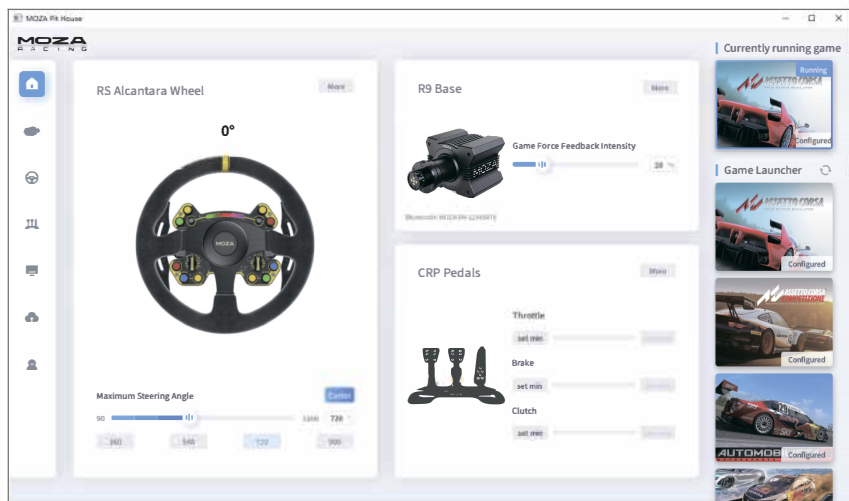

База руля R9 V2 с прямым приводом

01 Особенности продукта

- Пиковый крутящий момент 9 Н·м
- Профессиональная система сервопривода с прямым приводом.
- Высокая плотность энергии и высокая скорость работы двигателя с полным приводом
- Широкий диапазон выходной платформы по скорости и крутящему моменту.
- Корпус из авиационного алюминиевого сплава
- Беспроводное или проводное электропитание и технологии соединения.
- Поддержка десятков программ для моделирования гонок.
- Управление APP с мобильного телефона

02 Внешний вид базы руля

03 Основные параметры

04 Инструкция по установке

1. Прикрепите базу R9 V2 к кронштейну симулятора через 4 отверстия для винтов вниз.
(настольное зажимное устройство будет представлено позже)
2. Вставьте разъем питания Type-B и разъем USB в соответствующие порты на задней части базы R9 V2, подключите другой конец кабеля питания к розетке питания 220 В и подключите разъем питания Type-B.
3. Кратковременно нажмите кнопку питания на задней панели базы R9 V2 (кратковременное нажатие для включения питания, длительное нажатие для выключения).
4. Загрузите и установите программное обеспечение MOZA Pit House из справочного центра официального сайта MOZA Racing (www.mozaracing.com), чтобы начать свое гоночное путешествие.
5. Для получения дополнительной информации и обучающих видеороликов посетите официальный сайт (www.mozaracing.com).

⚠ Этот продукт создан как симулятор! Пожалуйста, не забывайте отличать симуляцию от реальности и водите безопасно!

06 Комплектация

- База руля
- Адаптер питания
- Шнур питания
- Кабель передачи данных
- Комплект винтов
- Тканевая сумка
- Стикер MOZA

07 Знакомство с ПО

На главной странице вы можете просмотреть рабочее состояние каждого подключенного устройства, установить угол поворота руля, силу обратной связи, педали, руль, счетчики и т. д., а также быстро запустить игру.