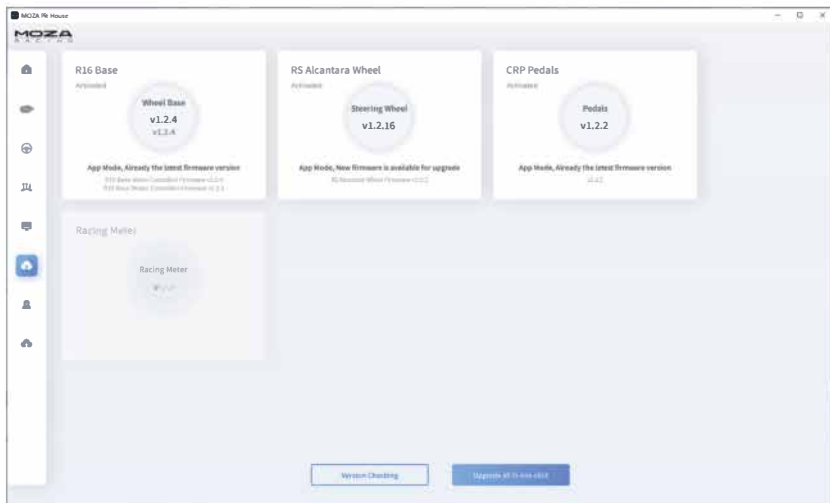

Upgrade the ecosystem of moza racing suite with one click and easily enjoy the latest functional experience

*Для получения дополнительных инструкций по программному обеспечению посетите страницу справочного центра официального веб-сайта MOZA Racing (www.mozaracing.com), где можно загрузить последние версии инструкций и руководств.

08 Спецификации

Поддерживаемая платформа: PC

Форма привода: прямой привод

Максимальный угол поворота: бесконечный круг

Материал корпуса: авиационный алюминиевый сплав.

Цвет корпуса: черный/белый

Максимальный крутящий момент: 9 Н•м

Максимальная мощность: 180 Вт

Входное напряжение: 110В~220В AC->36В постоянного тока

Частота обновления USB: 1000Гц

Индикатор док-станции: поддерживается

Функция APP: поддерживается

Quick Release: поддерживается

Интерфейс: структура, мощность, данные, аварийная остановка, дисплей.

Аксессуары: руководство и гарантийный талон, блок питания, кабель для передачи данных, набор инструментов.

Способ крепления: 4 отверстия внизу, специальный кронштейн, регулировка угла наклона и боковая фиксация, зажим на рабочем столе.

Настольный зажим: опционально

Боковое крепление: опционально

Аварийный выключатель: опционально

Функция обновления прошивки: поддержка