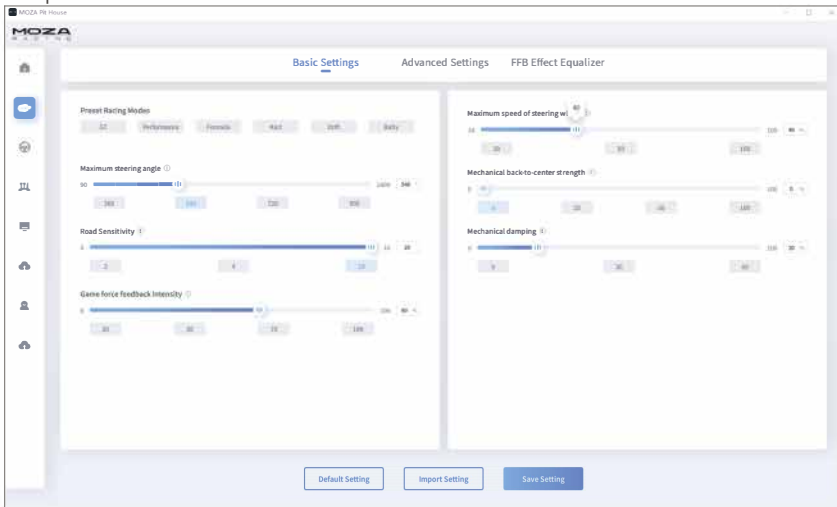

02 Внешний вид базы руля

03 Основные параметры

04 Инструкция по установке

1. Прикрепите базу R9 V2 к кронштейну симулятора через 4 отверстия для винтов вниз.
(настольное зажимное устройство будет представлено позже)
2. Вставьте разъем питания Type-B и разъем USB в соответствующие порты на задней части базы R9 V2, подключите другой конец кабеля питания к розетке питания 220 В и подключите разъем питания Type-B.
3. Кратковременно нажмите кнопку питания на задней панели базы R9 V2 (кратковременное нажатие для включения питания, длительное нажатие для выключения).
4. Загрузите и установите программное обеспечение MOZA Pit House из справочного центра официального сайта MOZA Racing (www.mozaracing.com), чтобы начать свое гоночное путешествие.
5. Для получения дополнительной информации и обучающих видеороликов посетите официальный сайт (www.mozaracing.com).

⚠ Этот продукт создан как симулятор! Пожалуйста, не забывайте отличать симуляцию от реальности и водите безопасно!

06 Комплектация

- База руля
- Адаптер питания
- Шнур питания
- Кабель передачи данных
- Комплект винтов
- Тканевая сумка
- Стикер MOZA

07 Знакомство с ПО

На главной странице вы можете просмотреть рабочее состояние каждого подключенного устройства, установить угол поворота руля, силу обратной связи, педали, руль, счетчики и т. д., а также быстро запустить игру.

Включенные пресеты позволяют новичкам быстро выбрать комфортные настройки и начать погружение в мир гонок, тогда как более профессиональные игроки имеют доступ к подробным и расширенным конфигурациям своих продуктов MOZA, если они захотят их настроить.