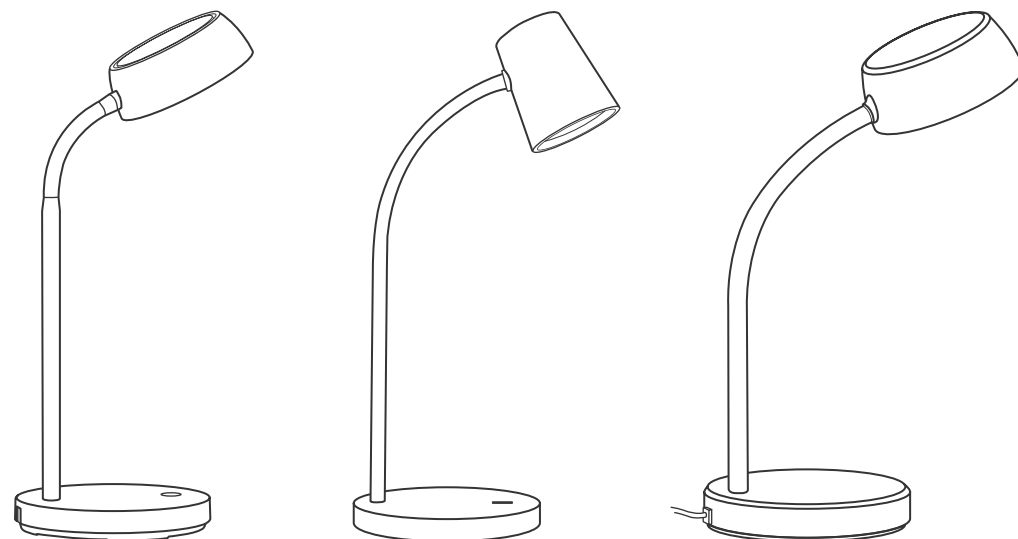

Паспорт и руководство по эксплуатации на светодиодный настольный светильник Gauss® серии Qplus модели GTL

Произведено в КНР

Дата производства: 01/2021
Номер партии: NB1-2020

Производитель: Hibrite Enterprises Ltd 10F, 298 Zhongshan xi road,
Ningbo, China / Хибрите Ентерприсес Лтд. 10Ф. 298 Зхонгшан кси
роад. Нингбо, КИТАЙ

Импортер: ООО ТПК «ВАРТОН», РФ, 121354,
город Москва, улица Дорогобужская, дом 14, строение 6
Телефон: +7 495 6498133
www.gauss.ru

Для отзывов и предложений: comment@gauss.ru

Модель	Артикул	Место и дата продажи	Штамп магазина и подпись продавца

Общее описание

- Настольная светодиодная лампа от Gauss® обеспечит комфортное освещение рабочего пространства, яркость и безопасность для вашего зрения.

Технические характеристики

- Мощность: 8 Вт;
- Световой поток: 600 лм;
- Цветовая температура: Нейтральный свет 4000 К;
- Индекс цветопередачи: Ra > 85;
- Напряжение электропитания / частота тока: 170-265 В / 50 Гц;
- Коэффициент мощности: PF > 0,5;
- Коэффициент пульсации: IRF < 5 %;
- Диммируемый;
- Температура эксплуатации: от -20 °С до +50 °С;
- Срок службы светодиодов: до 35 000 часов;
- Гарантия: 2 года;
- Пылевлагозащита: IP20;
- Класс защиты от поражения электрическим током: II;
- Номинальный ток: 73 мА;
- Материал светильника: пластик.