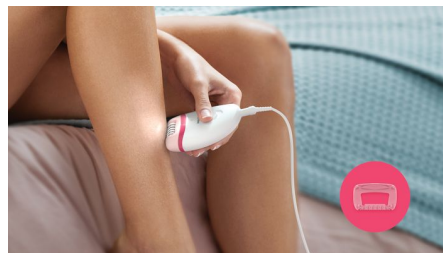

Удобное использование

- Уникальная встроенная подсветка, помогающая увидеть даже самые тонкие волоски
- 2 режима скорости: захват волосков разной толщины
- Эргономичная ручка для удобства в использовании
- Просто и гигиенично: эпиляционную головку можно мыть под струей воды

asimpleswitch.com

Особенности

Эффективная система эпиляции

Благодаря эффективной системе эпиляции кожа остается гладкой и шелковистой в течение нескольких недель

Эргономичный дизайн

Благодаря закругленной форме ручка удобно лежит в руке, обеспечивая комфорт при удалении волос, а также великолепно выглядит!

Массажная насадка

Массажная насадка минимизирует неприятные ощущения при эпиляции.

Подсветка Opti-light

Уникальная встроенная подсветка позволяет увидеть даже самые тонкие волоски и обеспечивает более эффективную эпиляцию.