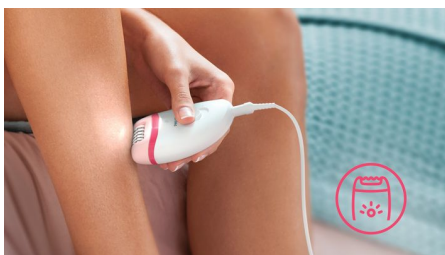

Удобное использование

- Уникальная встроенная подсветка, помогающая увидеть даже самые тонкие волоски
- 2 режима скорости: захват волосков разной толщины
- Эргономичная ручка для удобства в использовании
- Просто и гигиенично: эпиляционную головку можно мыть под струей воды

asimpleswitch.com

Особенности

Эффективная система эпиляции

Благодаря эффективной системе эпиляции кожа остается гладкой и шелковистой в течение нескольких недель

Эргономичный дизайн

Благодаря закругленной форме ручка удобно лежит в руке, обеспечивая комфорт при удалении волос, а также великолепно выглядит!

Массажная насадка

Массажная насадка минимизирует неприятные ощущения при эпиляции.

Подсветка Opti-light

Уникальная встроенная подсветка позволяет увидеть даже самые тонкие волоски и обеспечивает более эффективную эпиляцию.