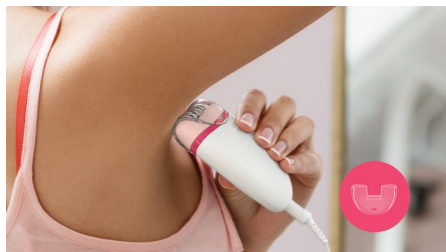

Эпилирующую головку можно мыть

Эпилятор оснащен моющейся головкой. Ее можно снять и промыть под струей воды, что обеспечивает максимальную гигиену

Чехол для путешествий

Чехол для путешествий и хранения

2 режима скорости

2 режима скорости для удаления тонких и толстых волосков.

Насадка для чувствительных участков

Для более бережной обработки предусмотрена насадка для чувствительных участков, позволяющая легко удалять волоски в области подмышек и в зоне бикини.