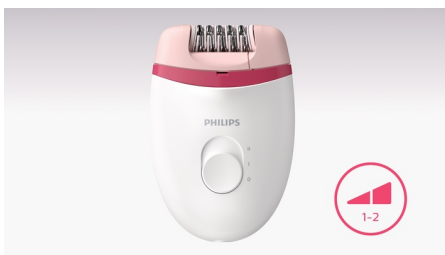

PHILIPS

Компактный эпилятор
с питанием от сети

Satinelle Essential

Мини-эпилятор в комплекте

С пинцетом

BRP506/00

Простая эпиляция

Гладкая кожа в течение нескольких недель

Качественный результат

- Благодаря эффективной системе эпиляции волоски удаляются с корнем

Удобное использование

- 2 режима скорости: захват волосков разной толщины
- Изогнутая эргономичная ручка для удобства в использовании
- Просто и гигиенично: эпиляционную головку можно мыть под струей воды
- Мини-эпилятор идеально подходит для чувствительных участков
- Удобно брать с собой благодаря компактному размеру
- 2 элемента питания типа AA в комплекте

Эпилирующую головку можно мыть

Эпилятор оснащен моющейся головкой. Ее можно снять и промыть под струей воды, что обеспечивает максимальную гигиену

Компактный размер: удобно брать с собой

Достаточно компактный, чтобы поместиться в небольшую сумочку, и работает от батареек — можно использовать где угодно.

2 режима скорости

2 режима скорости для удаления тонких и толстых волосков.

Беспроводной мини-эпилятор

Узкая головка мини-эпилятора идеально подходит для обработки чувствительных участков, например зоны бикини и подмышек. Для максимального удобства прибор работает от батареек.