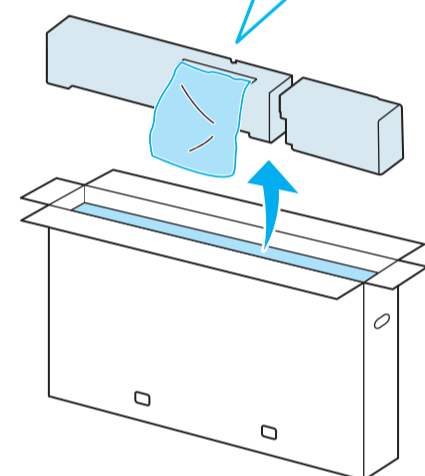

4-748-642-11(1)

GB	Setup Guide
FR	Guide d'installation
ES	Guía de configuración
NL	Installatiehandleiding
DE	Einrichtungshandbuch
PT	Guia de configuração
IT	Guida di installazione

SE	Startguide
DK	Installationsvejledning
FI	Asetusopas
NO	Innstillingsveiledning
PL	Przewodnik ustawień
CZ	Průvodce nastavením
SK	Sprievodca nastavením

HU	Beállítás útmutató
RO	Ghid de configurare
BG	Ръководство за настройка
GR	Οδηγός εγκατάστασης
TR	Kurulum Kılavuzu
RU	Руководство по установке
UA	Посібник із налаштування

BRAVIA

KD-75XG95xx / 65XG95xx / 55XG95xx

1

1.5 N-m/1,5 N-m
(15 kgf-cm)

2