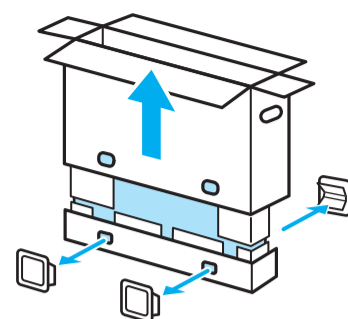

## Setup Guide

Название продукта: Телевизор  
Назва виробу: Телевизор

4-748-642-11(1)

GB	Setup Guide
FR	Guide d'installation
ES	Guía de configuración
NL	Installatiehandleiding
DE	Einrichtungshandbuch
PT	Guia de configuração
IT	Guida di installazione