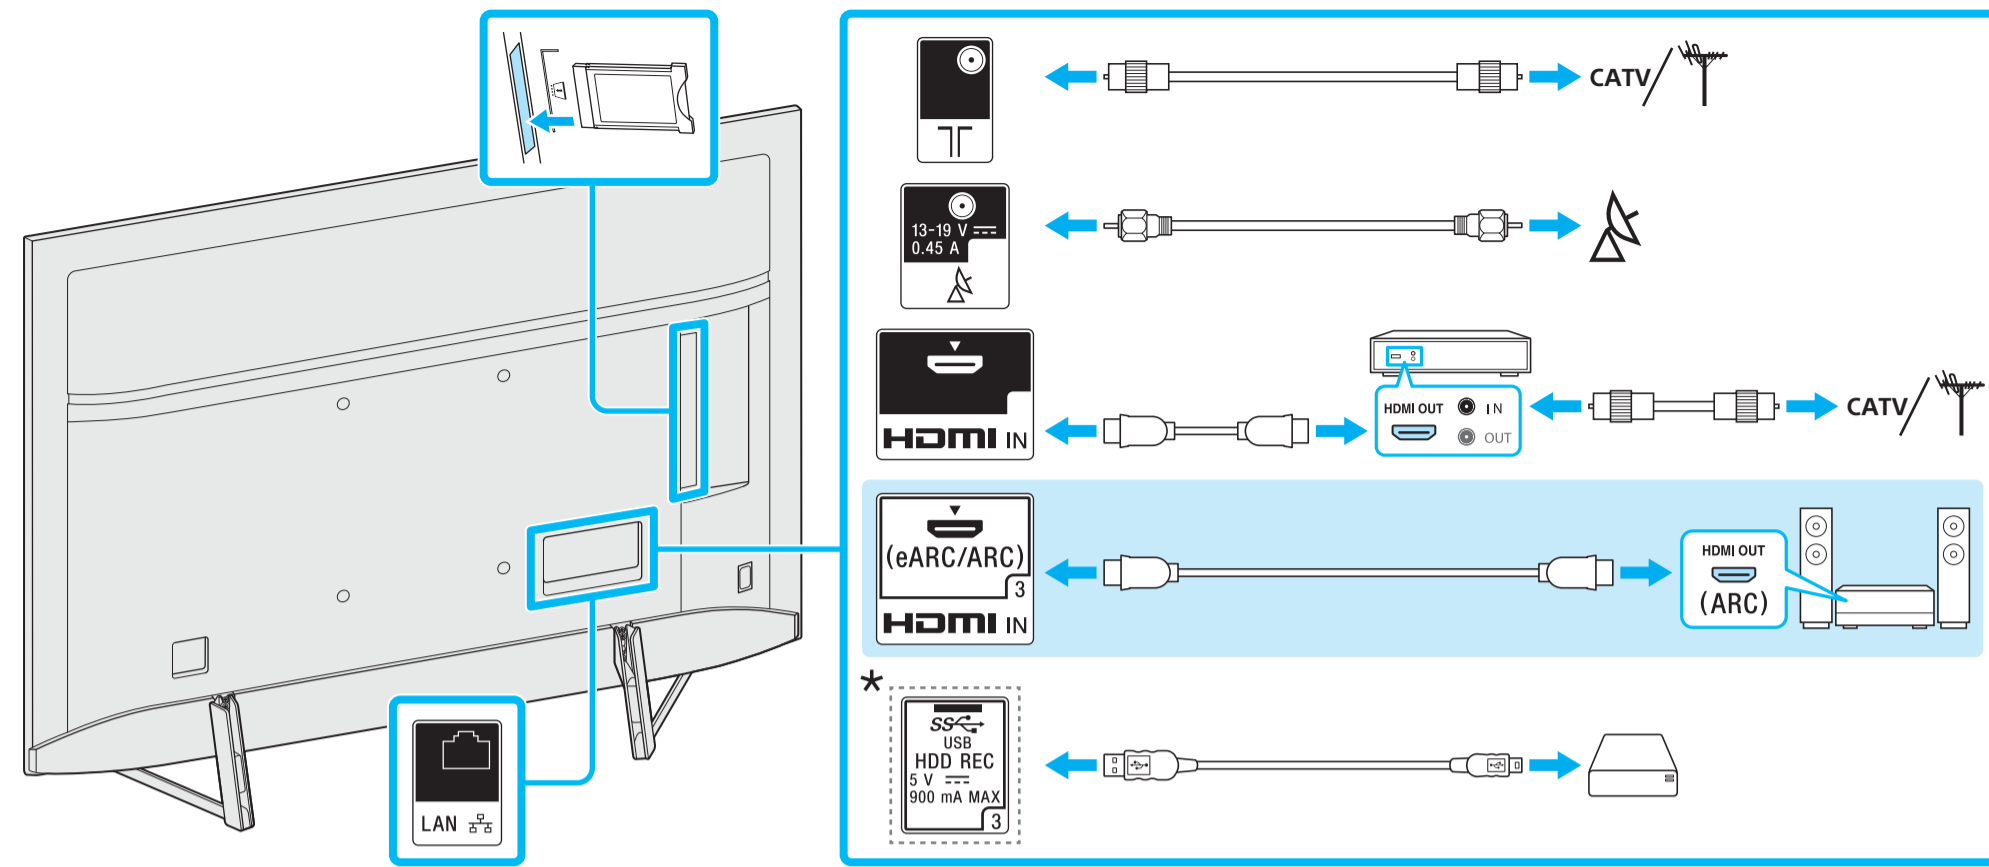

9

Connections See Reference Guide for additional connection information.

Connexions Pour en savoir plus sur les raccordements, consultez le Guide de référence.

Conexiones Consulte la Guía de referencia para obtener más información sobre la conexión.

Aansluitingen Raadpleeg de Referentiegid voor extra informatie over de aansluiting.

Anschlüsse Weitere Verbindungsinformationen finden Sie in der Referenzanleitung.

Ligações Consulte o Guia de referência para informações de ligação adicionais.

Collegamenti Consultare la Guida di riferimento per ulteriori informazioni sui collegamenti.

Anslutningar Se Referensmaterial för ytterligare information om anslutningar.

Forbindelser Se Referencevejledningen for at få yderligere oplysninger.

Liitännät Katso tarkemmat liitännätiedot viiteoppaasta.

Tilkoblinger Se Referanseveiledning for mer informasjon om tilkobling.

Połączenia Patrz Przewodnik uruchamiania w celu uzyskania szczegółowych informacji na temat podłączenia.

Připojení Další informace o připojení naleznete v dokumentu Referenční příručka.

Pripojenia Ďalšie informácie o pripojení nájdete v referenčnej príručke.

Kapcsolatok További csatlakozási információkért tekintse meg a Felhasználói útmutatót.

Conexiuni Consultați documentul Ghid de referință pentru informații suplimentare despre conexiuni.

Връзки Вижте информацията за продукта за допълнителна информация относно свързването.

Συνδέσεις Ανατρέξτε στον Οδηγό αναφοράς για πρόσθετες πληροφορίες σύνδεσης.

Bağlantılar Bağlantılarla ilgili daha fazla bilgi için bkz. Başvuru Kılavuzu.

Подключения Для получения дополнительной информации см. Справочник.

Підключення Додаткову інформацію щодо підключення дивіться в Довідковому посібнику.

10